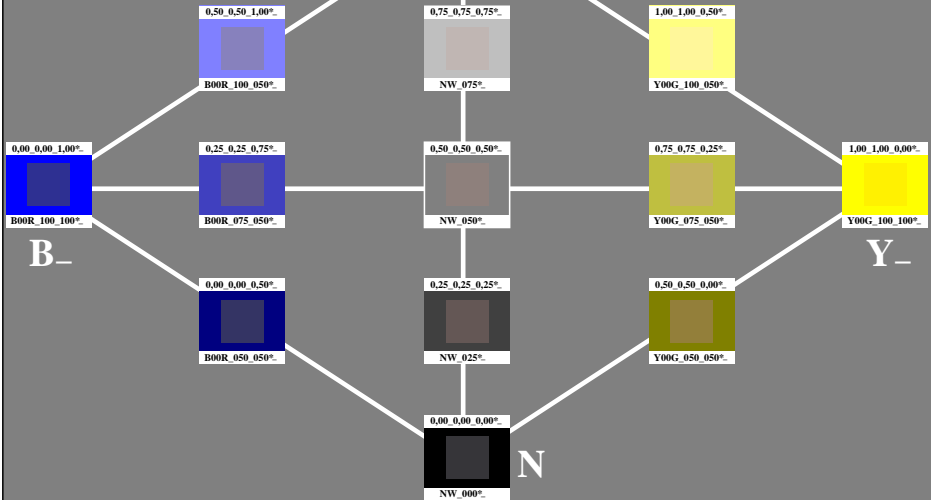

13 Normfarben für D65
in Bunttonebene Gelb – Blau

Normdisplay *sRGB*

rgb-Daten: *rgb**_e (oben)

Elementarunton *H**, Brillantheit *I**

Buntheit *C**: *HIC**_e (unten)

Siehe ähnliche Dateien: <http://130.149.60.45/~farbmetrik/PG65/PG65.HTM>
Technische Information: <http://www.ps.bam.de> oder <http://130.149.60.45/~farbmetrik>

TUB-Registrierung: 20130201-PG65/PG65LONI.TXT /.PS
Anwendung für Messung von Offsetdruck-Ausgabe

TUB-Material: Code=th4ta