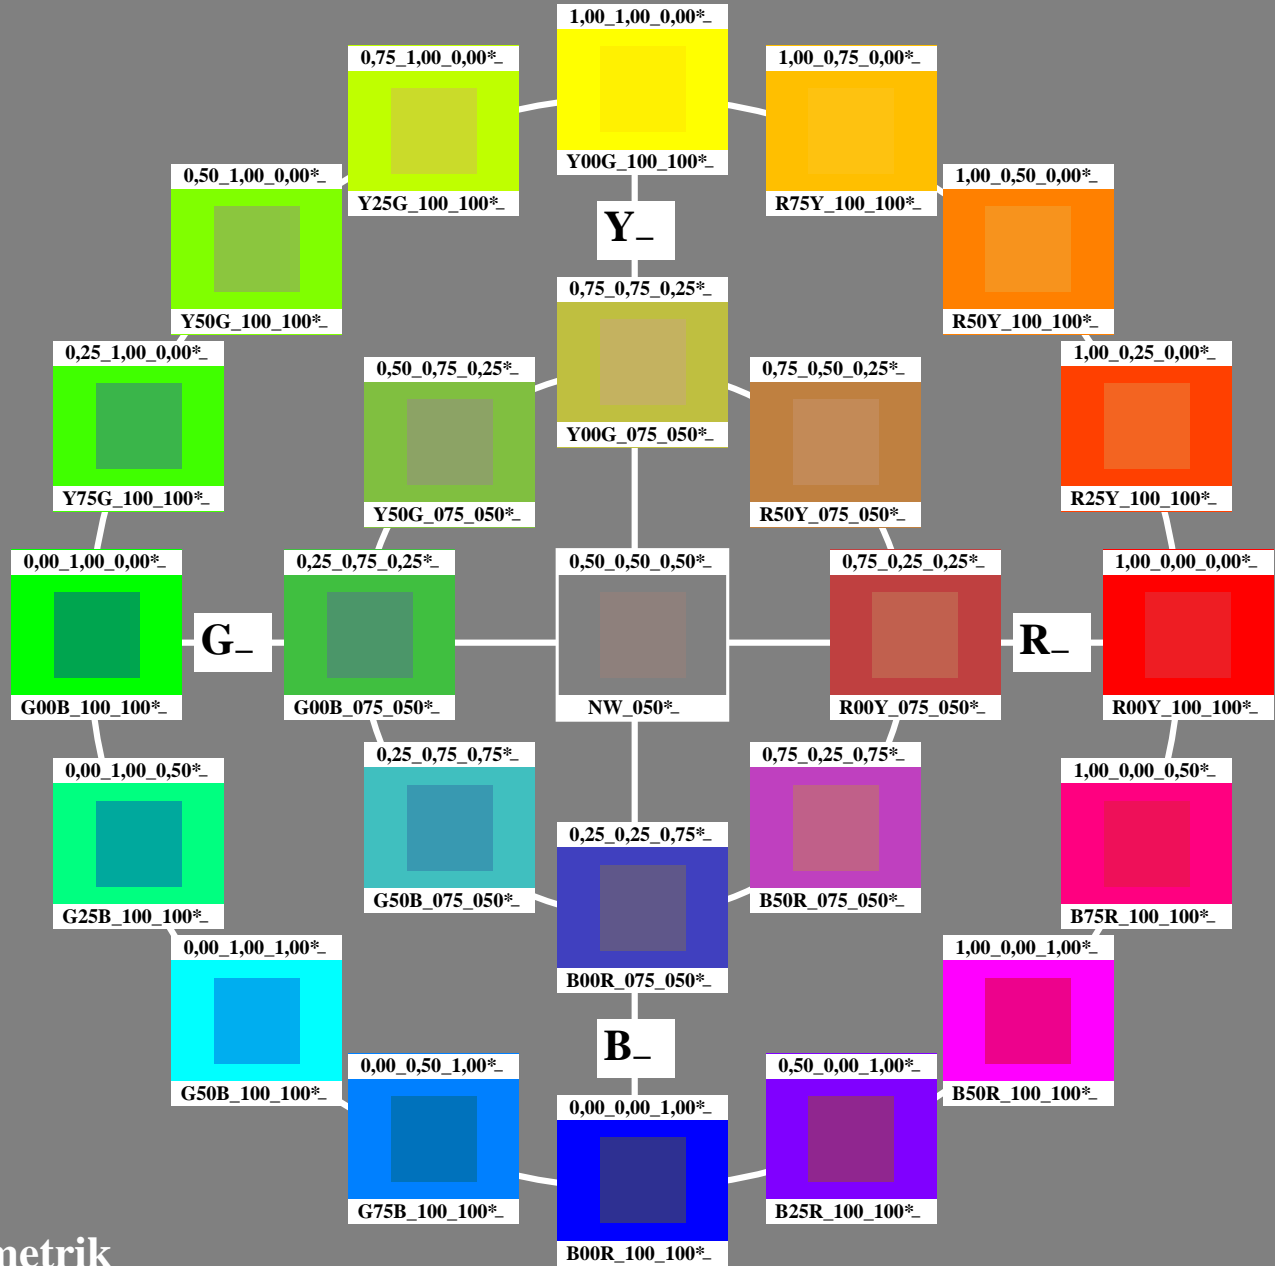

vedi file simili: <http://farbe.li.tu-berlin.de/PI73/PI73.HTM>  
Informazioni tecniche: <http://www.ps.bam.de> o <http://130.149.60.45/~farbmetrik>

# Colore e Visione a Colore

## Colori Elementari nella Tecnologia dell'Informazione

<http://130.149.60.45/~farbmetrik>

iscrizione TUB: 20160401-PI73/PI73L0NP.PDF /.PS  
Applicazione per la misura dell'output nella stampa di offset

TUB materiale: code=rhata

4-003030-L0

PI730-7N

Grafico TUB-PI73; cerchio delle tinte a 16 ed a 8 passi  
25 colori standard per l'illuminante D65

Input: *rgb/cmyk* -> *rgb/cmyk*  
Output: nessun cambiamento