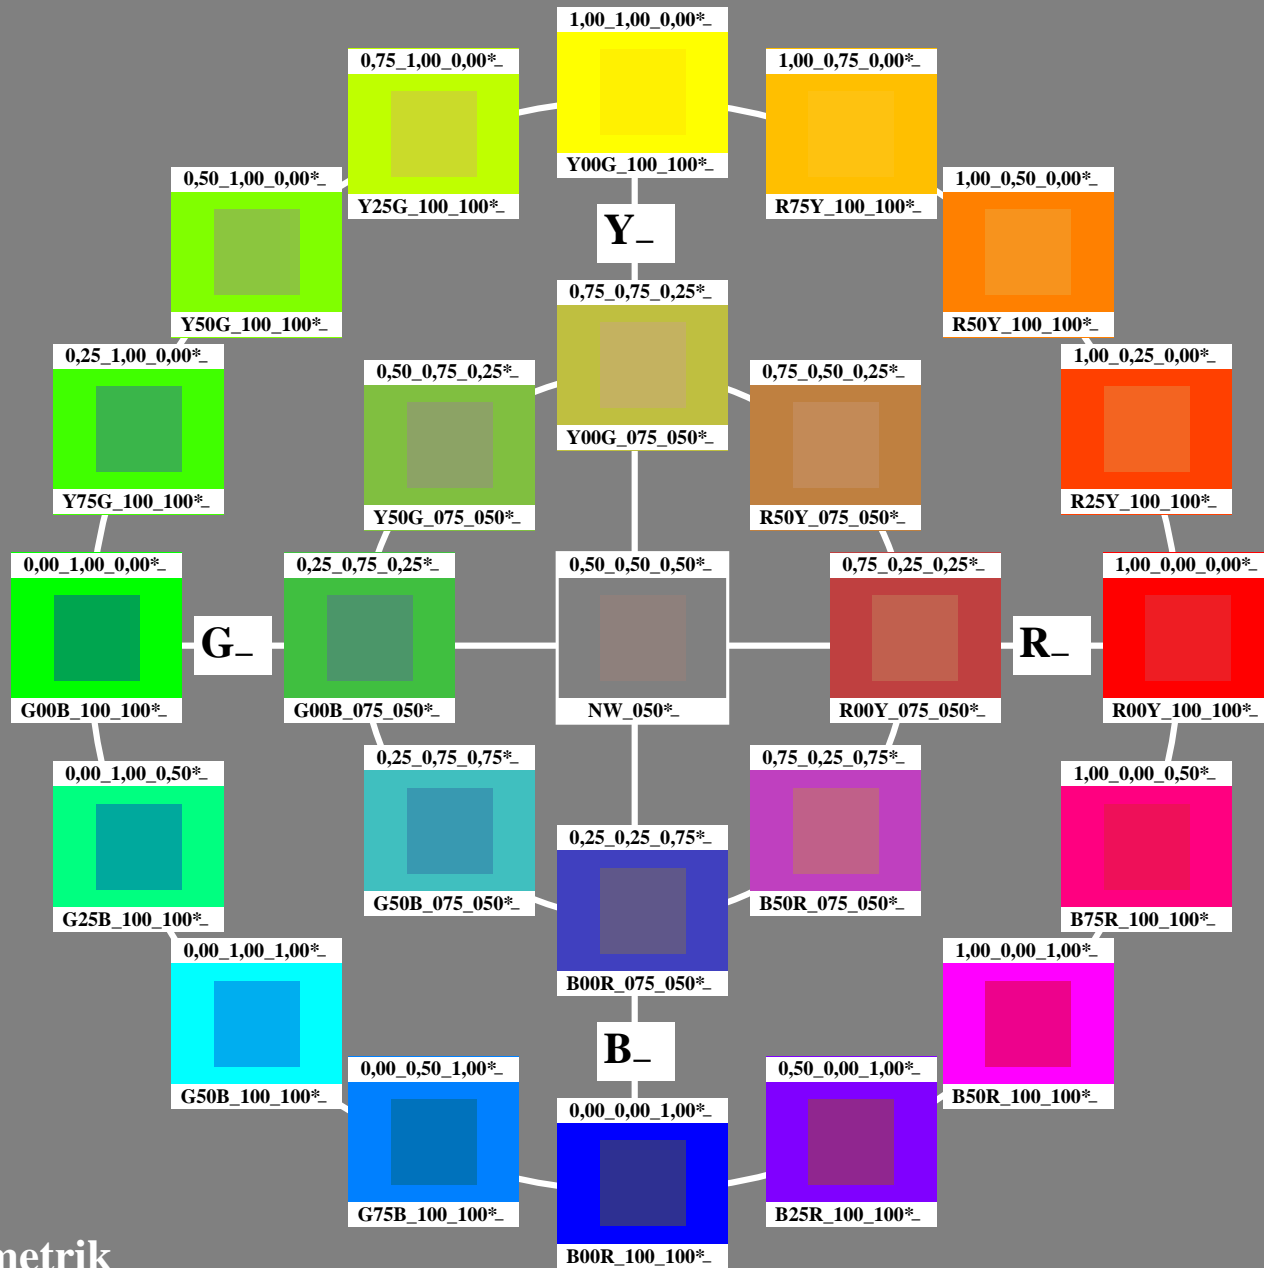

vedi file simili: <http://farbe.li.tu-berlin.de/PI79/PI79.HTM>
Informazioni tecniche: <http://www.ps.bam.de> o <http://130.149.60.45/~farbmetrik>

iscrizione TUB: 20160401-PI79/PI79L0NP.PDF /.PS
Applicazione per la misura dell'output della stampante laser

TUB materiale: code=rhata

Colore e Visione a Colore

Colori Elementari nella Tecnologia dell'Informazione

<http://130.149.60.45/~farbmetrik>

4-003030-L0

PI790-7N

Grafico TUB-PI79; cerchio delle tinte a 16 ed a 8 passi
25 colori standard per l'illuminante D65

Input: *rgb/cmyk* -> *rgb/cmyk*
Output: nessun cambiamento