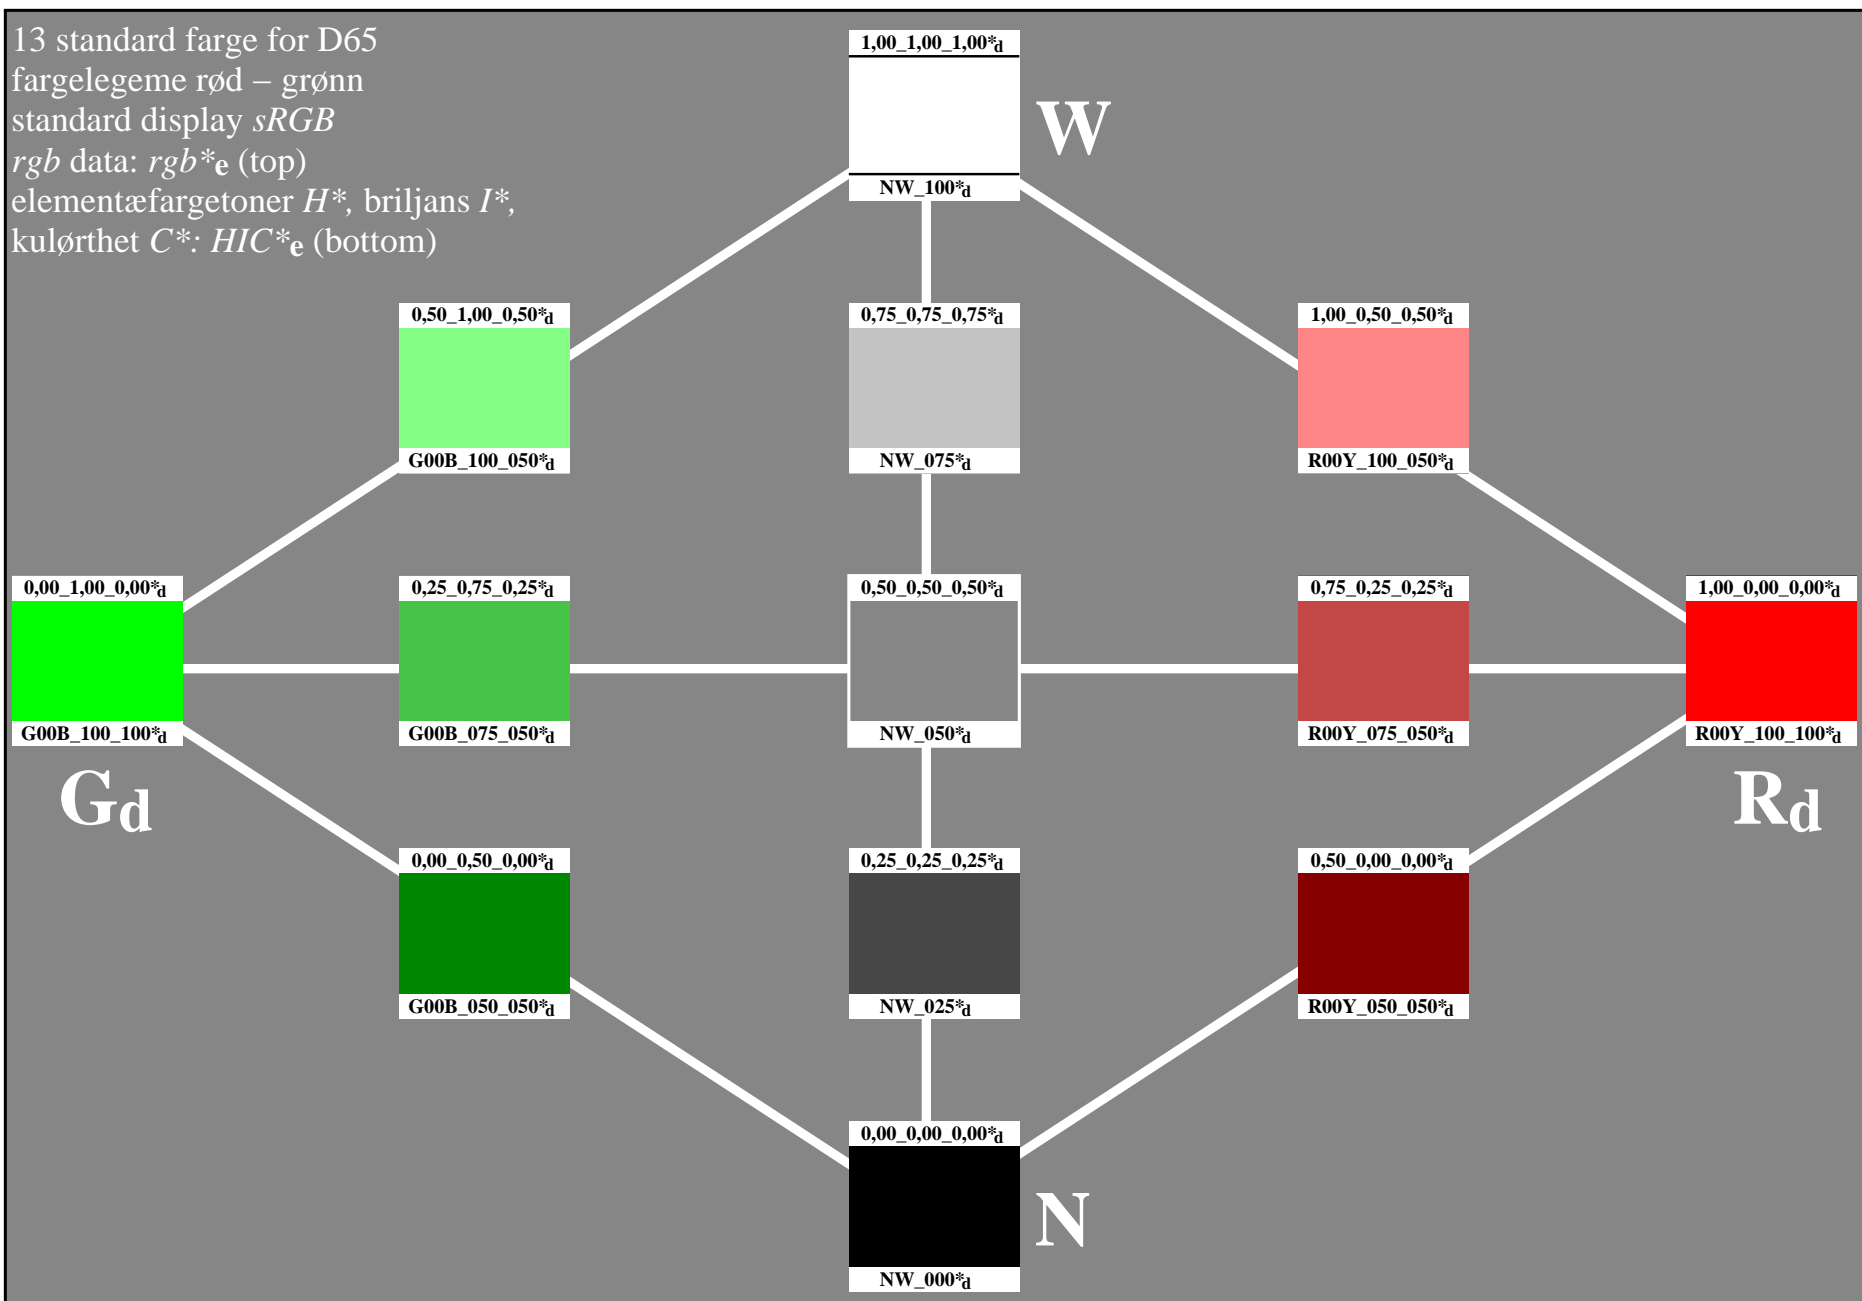

13 standard farge for D65  
 fargelegeme rød – grønn  
 standard display *sRGB*  
*rgb* data: *rgb*\*<sub>e</sub> (top)  
 elementærfargetoner *H*\*<sub>e</sub>, briljans *I*\*<sub>e</sub>,  
 kulørthet *C*\*<sub>e</sub>: *HIC*\*<sub>e</sub> (bottom)

G<sub>d</sub>

R<sub>d</sub>

N

W

13 standard farge for D65

fargelegeme rød – grønn

standard display *sRGB*

*rgb* data: *rgb*\*<sub>e</sub> (top)