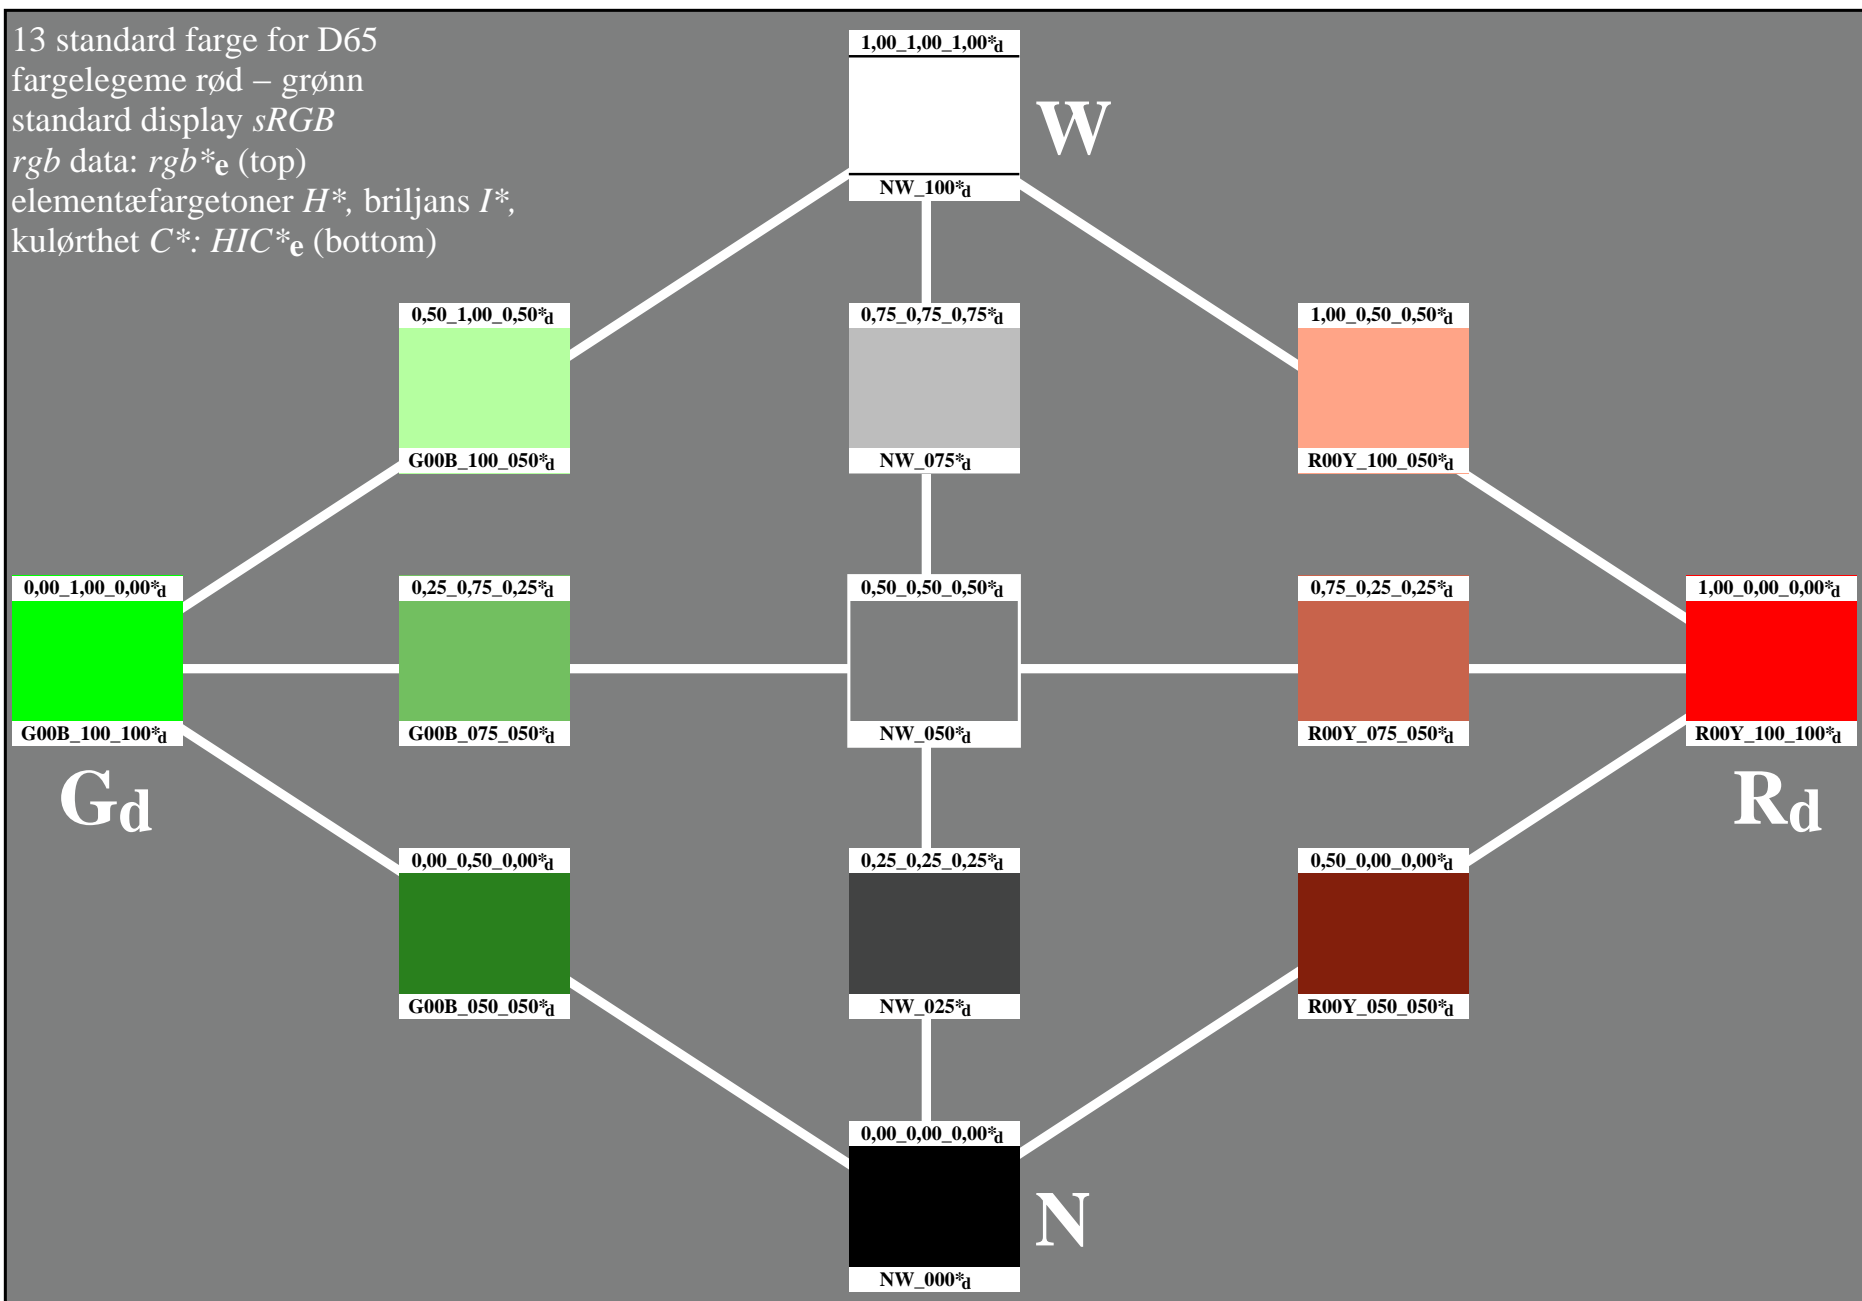

13 standard farge for D65  
 fargelegeme rød – grønn  
 standard display *sRGB*  
*rgb* data: *rgb*\*<sub>e</sub> (top)  
 elementærfargetoner *H*\*<sub>e</sub>, briljans *I*\*<sub>e</sub>,  
 kulørthet *C*\*<sub>e</sub>: *HIC*\*<sub>e</sub> (bottom)

G<sub>d</sub>

R<sub>d</sub>

N

W

13 standard farge for D65

fargelegeme rød – grønn

standard display *sRGB*

*rgb* data: *rgb*\*<sub>e</sub> (top)