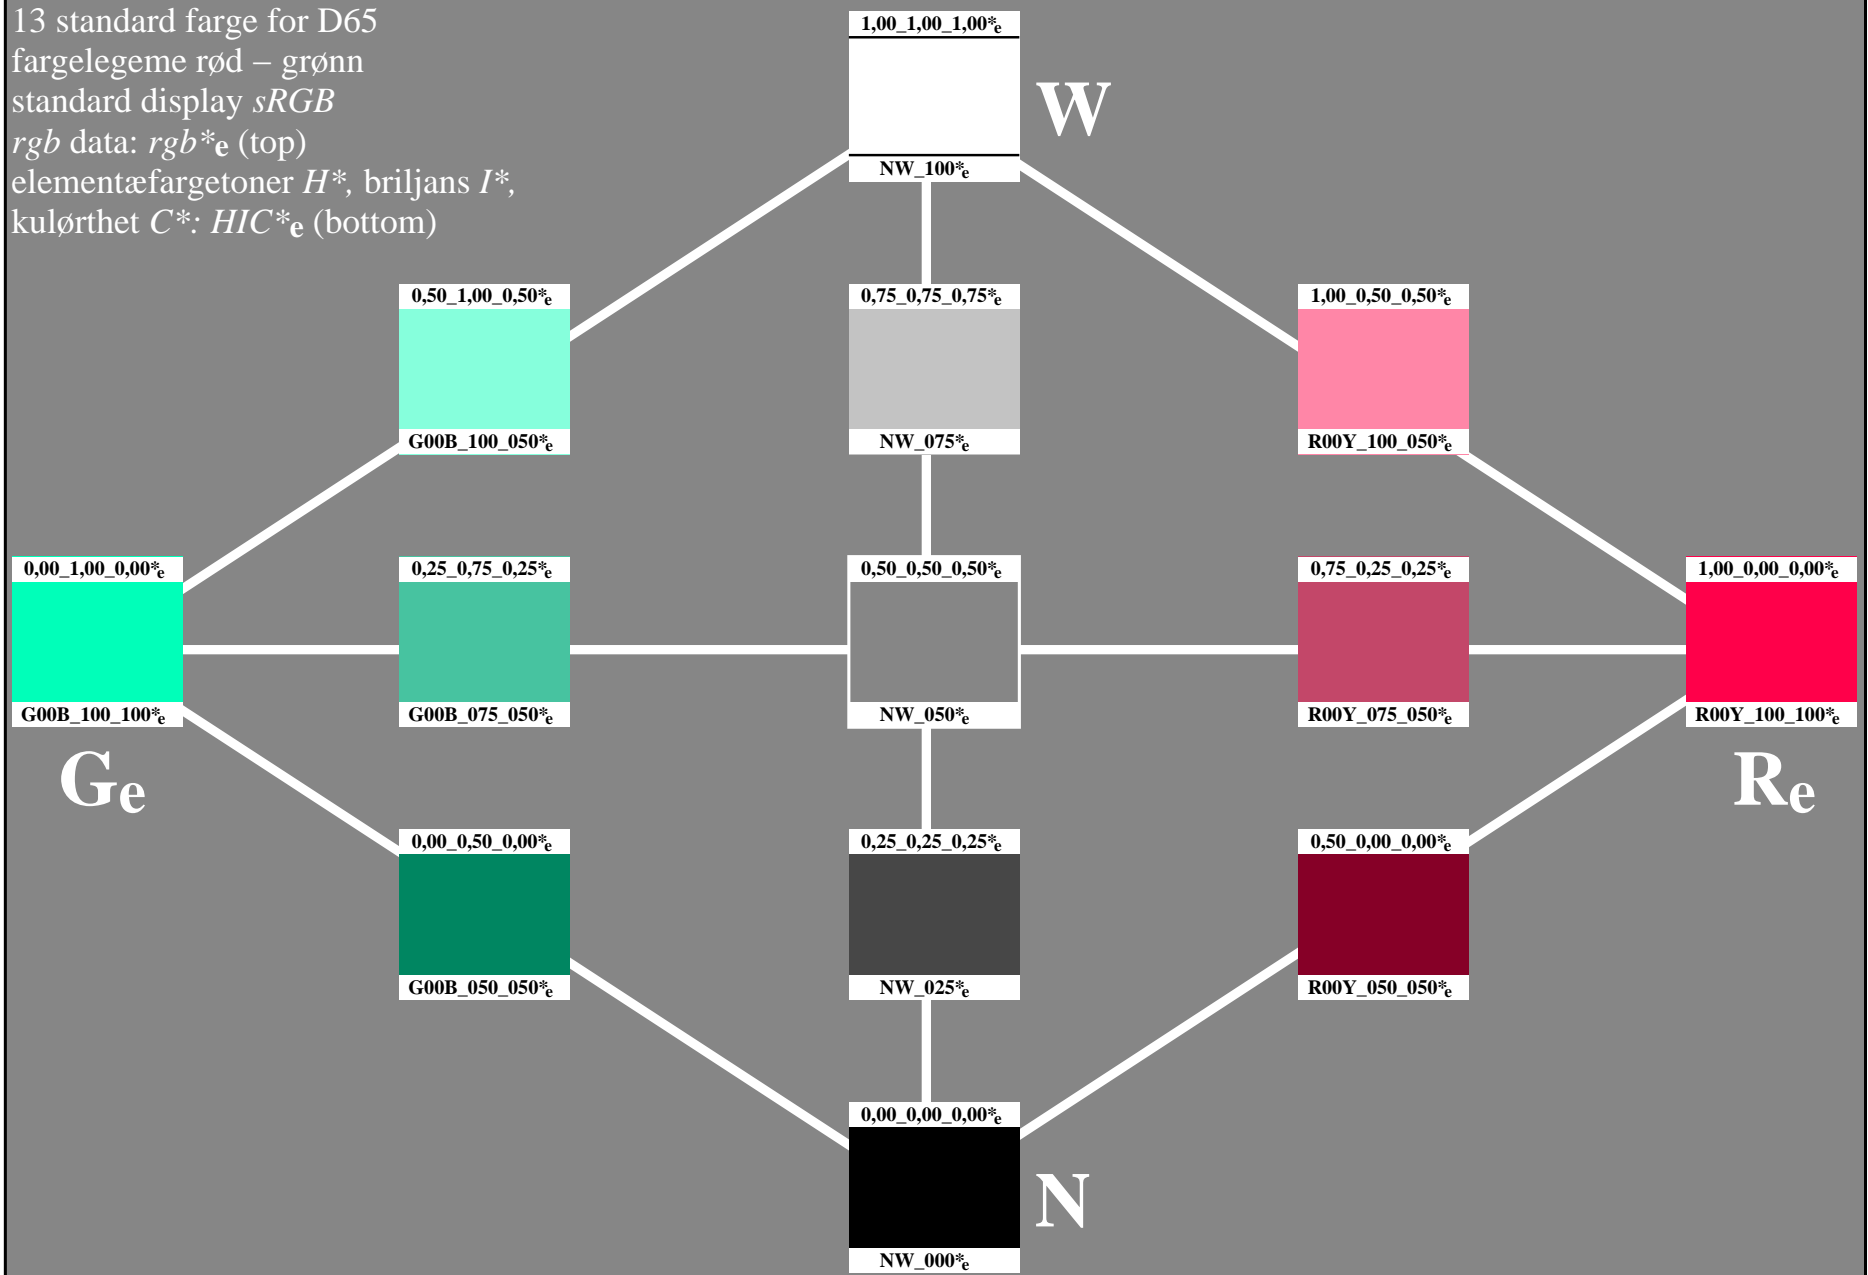

13 standard farge for D65  
 fargelegeme rød – grønn  
 standard display *sRGB*  
*rgb* data: *rgb*\*<sub>e</sub> (top)  
 elementærfargetoner *H*\*<sub>e</sub>, briljans *I*\*<sub>e</sub>,  
 kulørthet *C*\*<sub>e</sub>: *HIC*\*<sub>e</sub> (bottom)

G<sub>d</sub>

R<sub>d</sub>

N

W

13 standard farge for D65

fargelegeme rød – grønn

standard display *sRGB*

*rgb* data: *rgb*\*<sub>e</sub> (top)