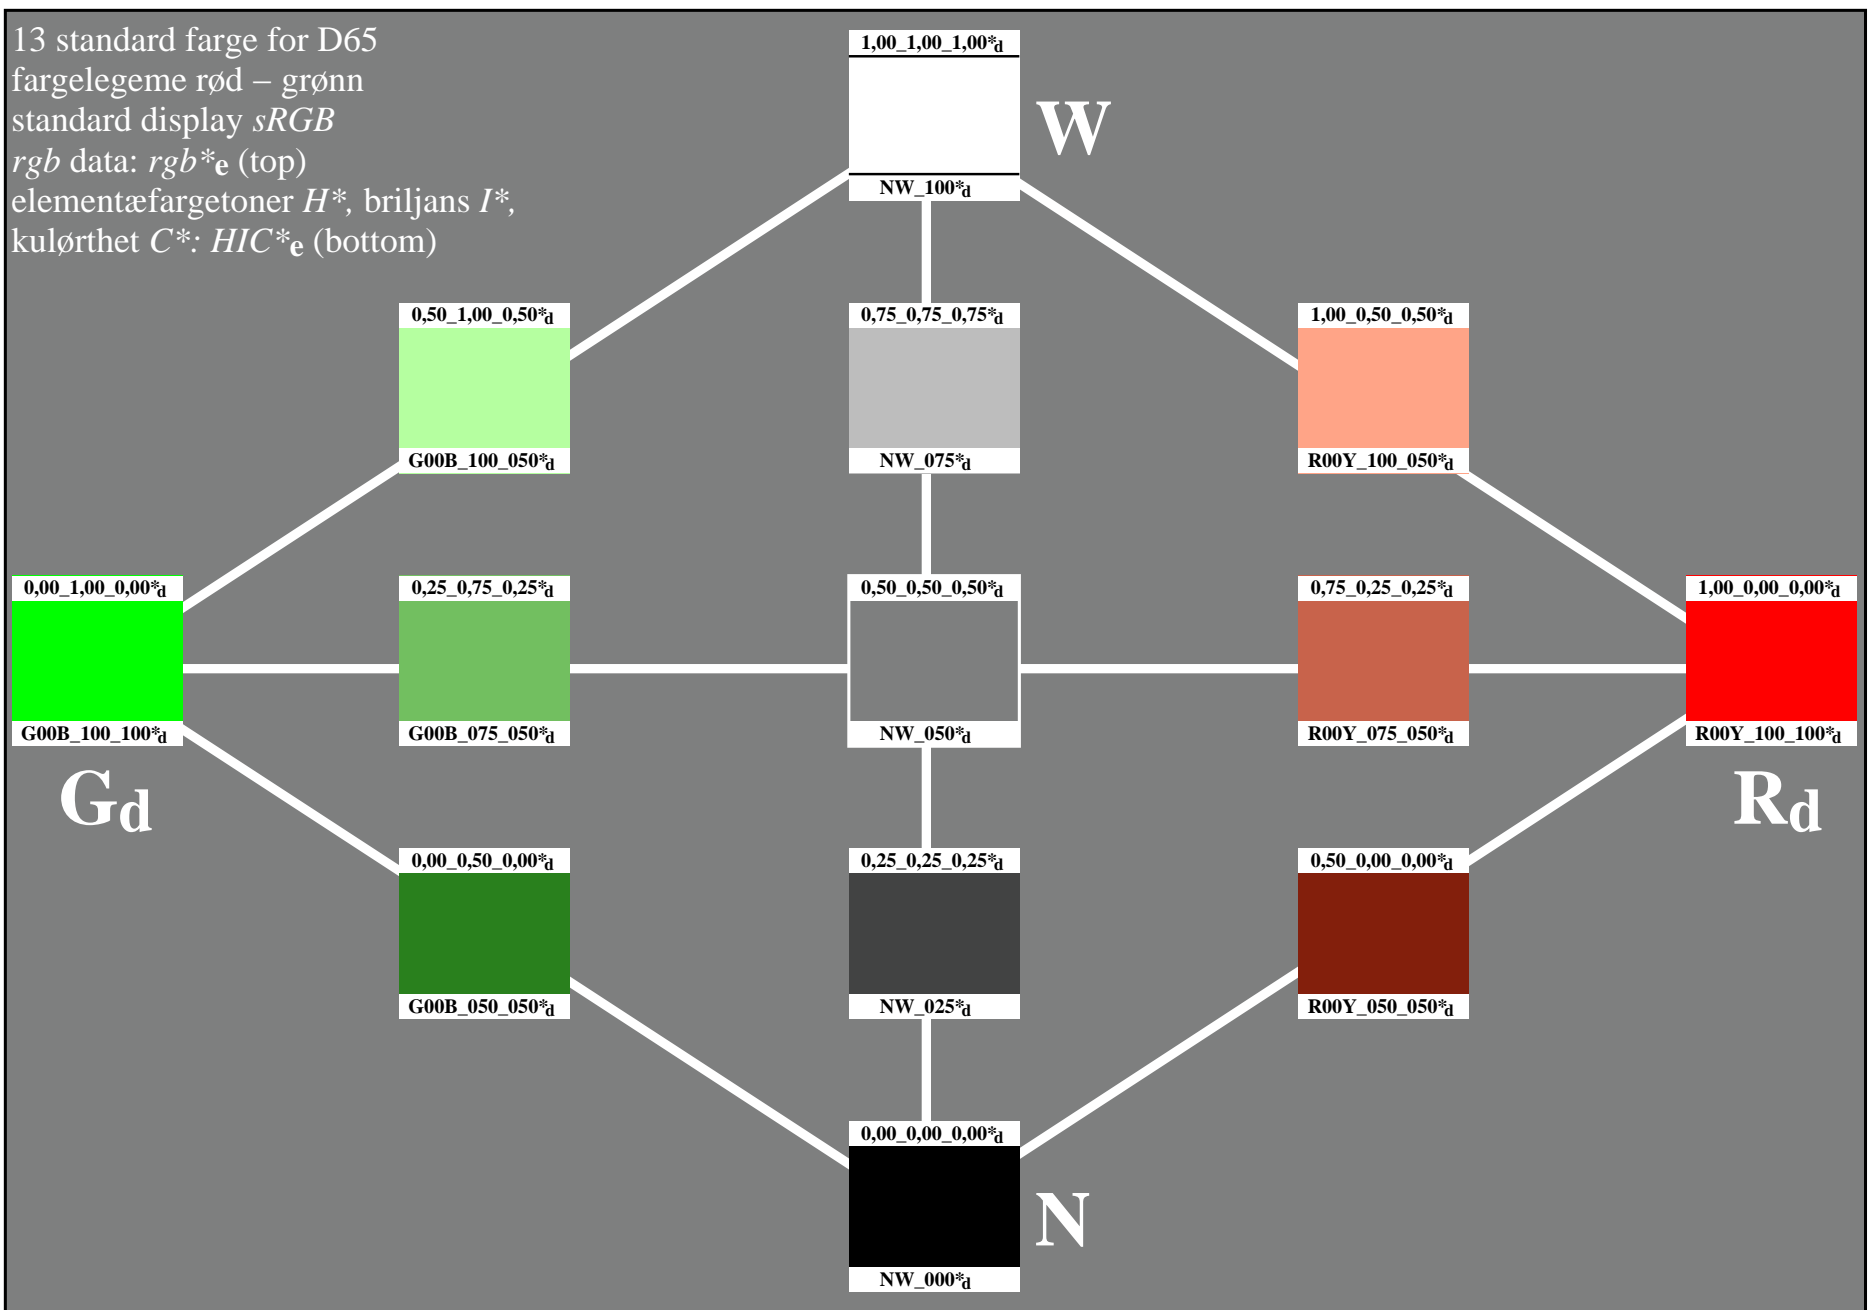

13 standard farge for D65

fargelegeme rød – grønn

standard display *sRGB*

rgb data: *rgb**_e (top)

elementærfargetoner *H**, briljans *I**

kulørthet *C**: *HIC**_e (bottom)

13 standard farge for D65
 fargelegeme rød – grønn
 standard display *sRGB*
rgb data: rgb^*_e (top)
 elementærfargetoner H^* , briljans I^* ,
 kulørthet C^* : HIC^*_e (bottom)

13 standard farge for D65
 fargelegeme rød – grønn
 standard display *sRGB*
rgb data: *rgb**_e (top)
 elementærfargetoner *H**_e, briljans *I**_e,
 kulørthet *C**_e: *HIC**_e (bottom)

13 standard farge for D65

fargelegeme rød – grønn

standard display *sRGB*

rgb data: *rgb**_e (top)

elementærfargetoner *H**_e, briljans *I**_e,

kulørthet *C**_e: *HIC**_e (bottom)