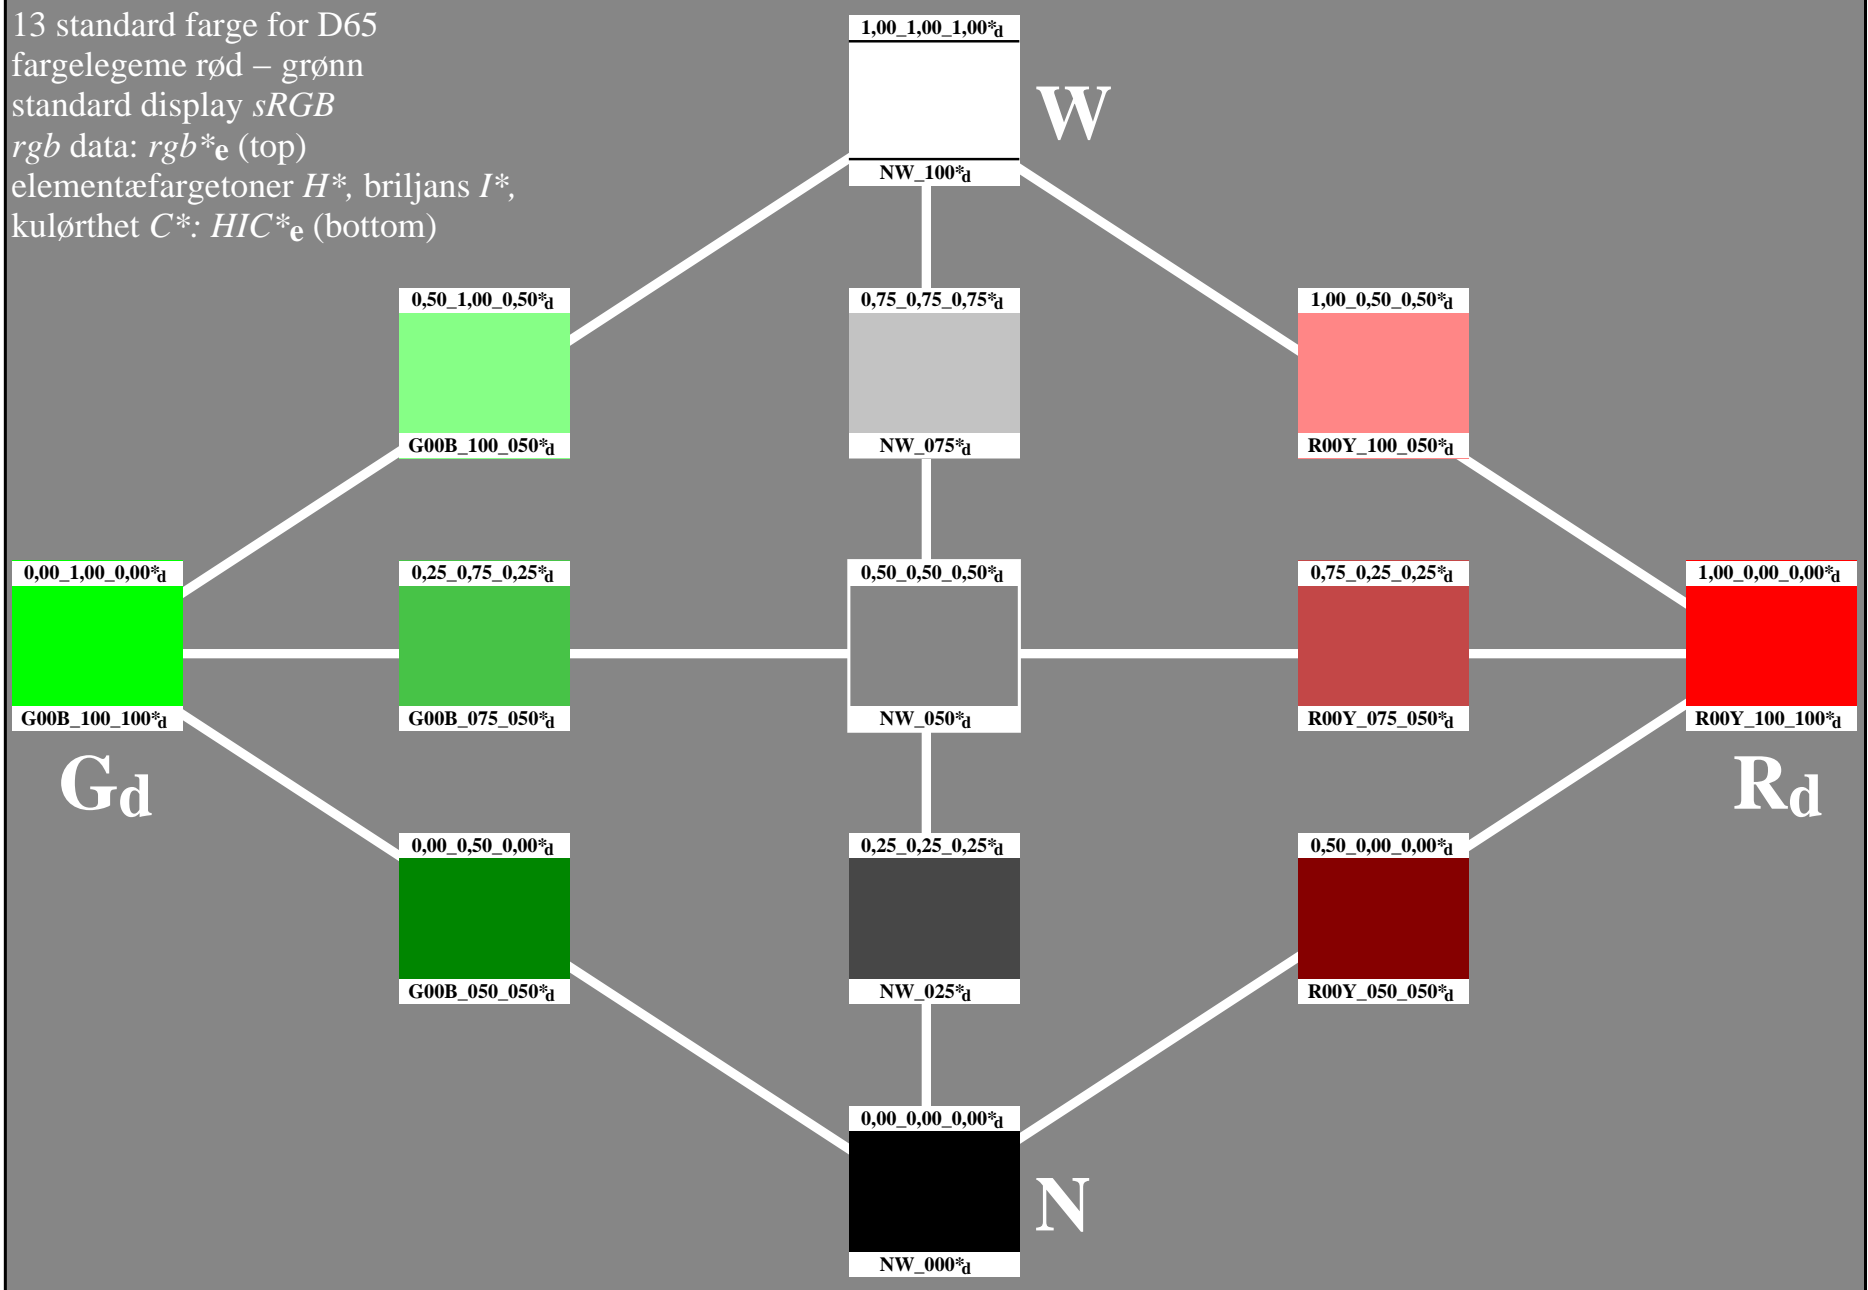

13 standard farge for D65

fargelegeme rød – grønn

standard display *sRGB*

rgb data: *rgb**_e (top)

elementærfargetoner *H**, briljans *I**

kulørthet *C**: *HIC**_e (bottom)

13 standard farge for D65
 fargelegeme rød – grønn
 standard display *sRGB*
rgb data: rgb^*_e (top)
 elementærfargetoner H^* , briljans I^* ,
 kulørthet C^* : HIC^*_e (bottom)

13 standard farge for D65
 fargelegeme rød – grønn
 standard display *sRGB*
rgb data: *rgb**_e (top)
 elementærfargetoner *H**_e, briljans *I**_e,
 kulørthet *C**_e: *HIC**_e (bottom)

13 standard farge for D65

fargelegeme rød – grønn

standard display *sRGB*

rgb data: *rgb**_e (top)

elementærfargetoner *H**_e, briljans *I**_e,

kulørthet *C**_e: *HIC**_e (bottom)