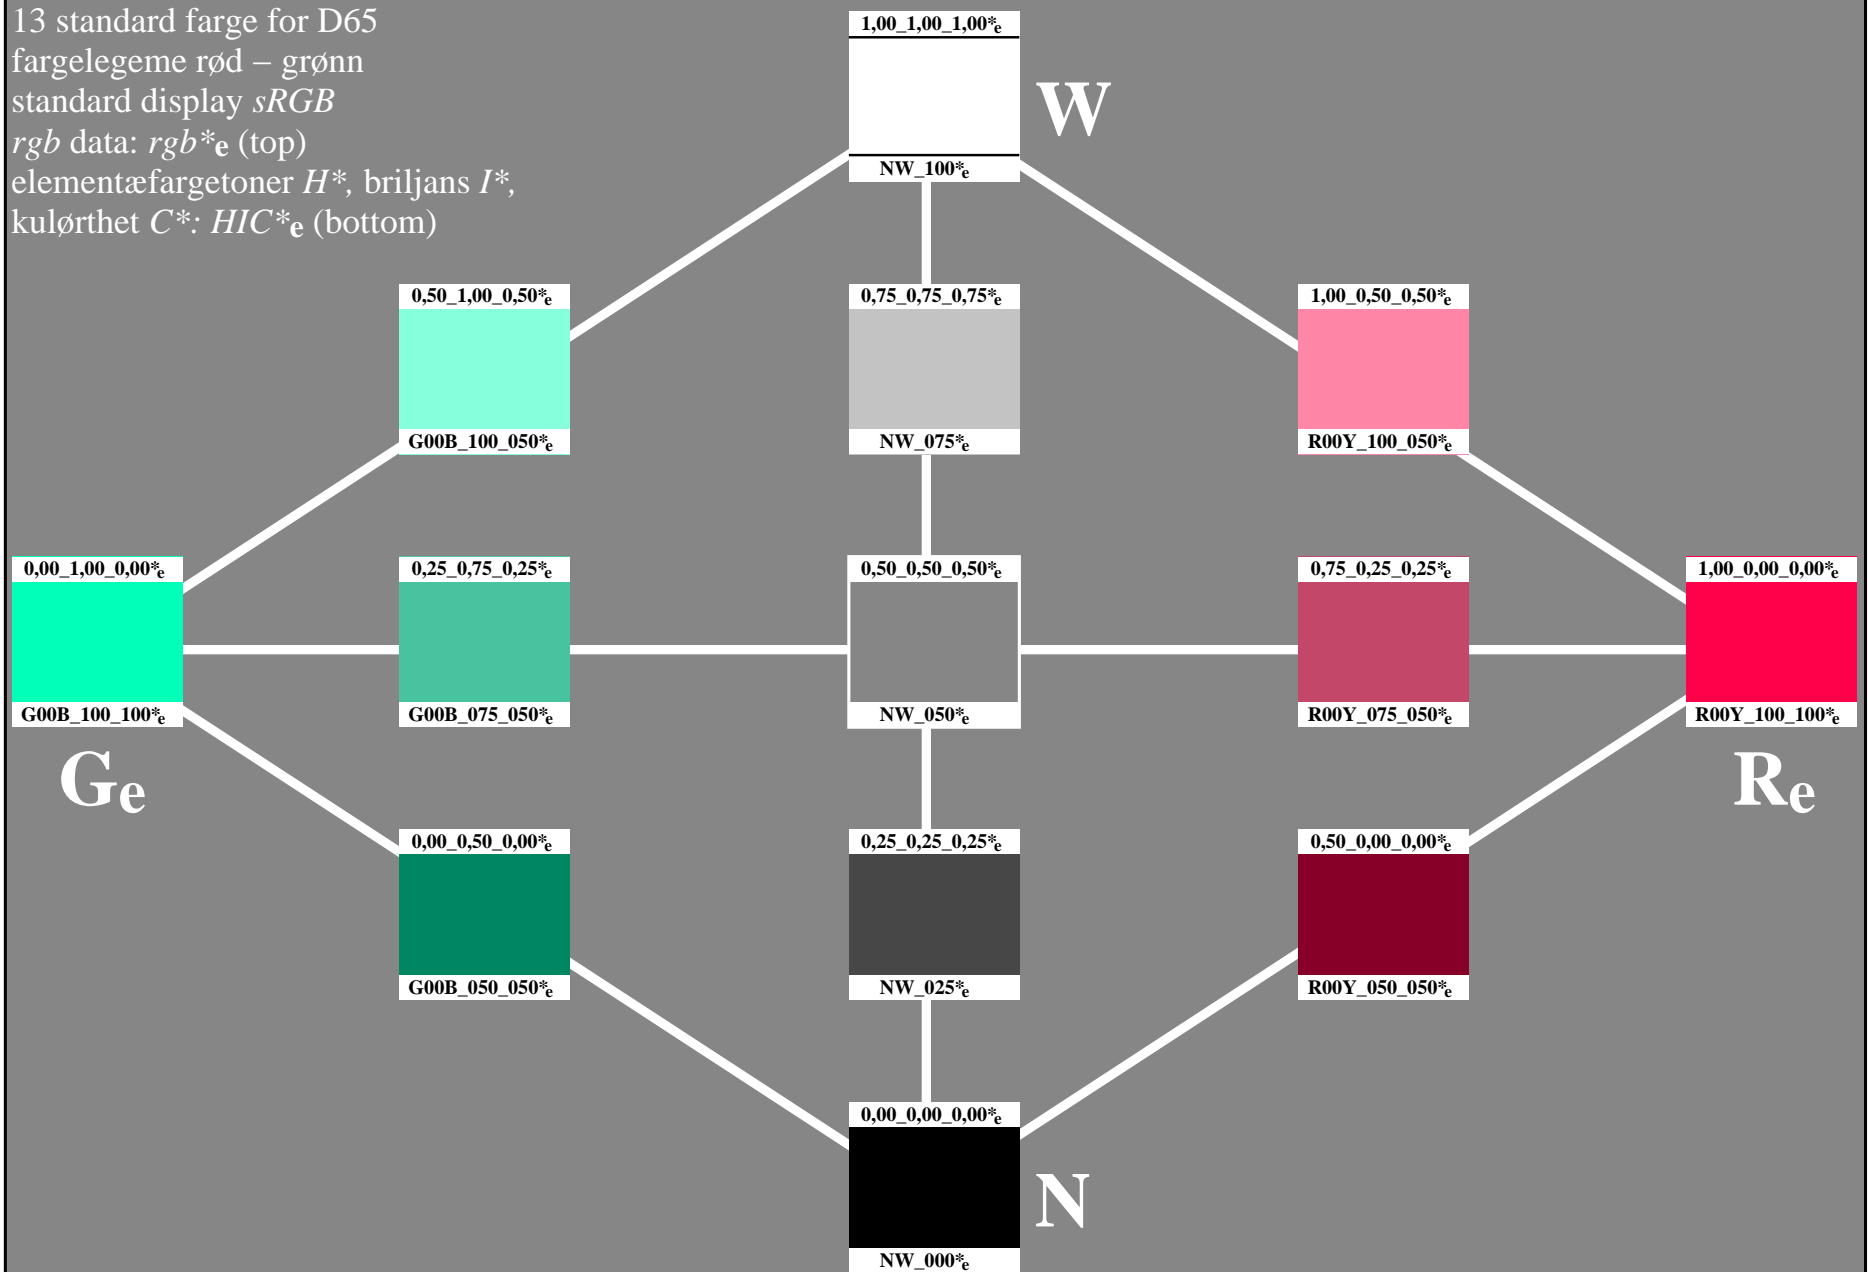

13 standard farge for D65

fargelegeme rød – grønn

standard display *sRGB*

rgb data: *rgb**_e (top)

elementærfargetoner *H**, briljans *I**

kulørthet *C**: *HIC**_e (bottom)

13 standard farge for D65
 fargelegeme rød – grønn
 standard display *sRGB*
rgb data: rgb^*_e (top)
 elementærfargetoner H^* , briljans I^* ,
 kulørthet C^* : HIC^*_e (bottom)

13 standard farge for D65
 fargelegeme rød – grønn
 standard display *sRGB*
rgb data: *rgb**_e (top)
 elementærfargetoner *H**_e, briljans *I**_e,
 kulørthet *C**_e: *HIC**_e (bottom)

13 standard farge for D65

fargelegeme rød – grønn

standard display *sRGB*

rgb data: *rgb**_e (top)

elementærfargetoner *H**_e, briljans *I**_e,

kulørthet *C**_e: *HIC**_e (bottom)