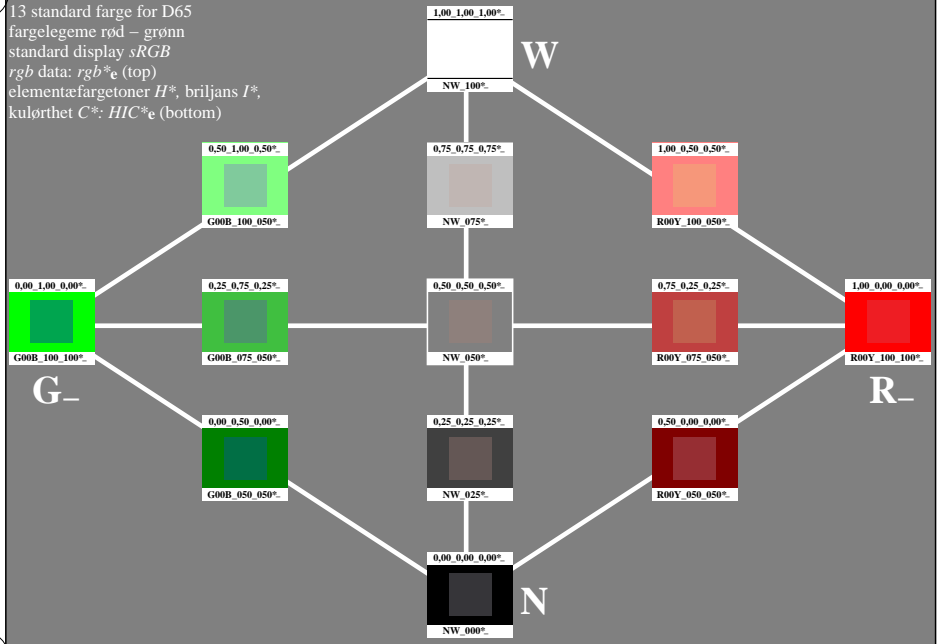

http://130.149.60.45/~farbmetrik/PN52/PN52LONI.TXT /.PS; start output
N: ingen 3D-linearisering (OL) i fil (F) eller PS-startup (S), side 1/1

13 standard farge for D65
fargelegeme rød – grønn
standard display *sRGB*
rgb data: *rgb***e* (top)
elementærfarsetoner *H**, briljans *I**,
kulørthet *C**: *HIC***e* (bottom)

se lignende filer: <http://130.149.60.45/~farbmetrik/PN52/PN52.HTM>
teknisk informasjon: <http://www.ps.bam.de/eller/130.149.60.45/~farbmetrik>

TUB registrering: 20150701-PN52/PN52LONI.TXT /.PS
anvendelse for måling av display output

TUB-material: code=thata

5-003030-L0

PN520-7N

TUB-prøveplansje PN52; fargelegeme rød – grønn
13 standard farge for D65

input: *rgb*/*cm**yk* → *rgb*/*cm**yk*
output: ingen endring