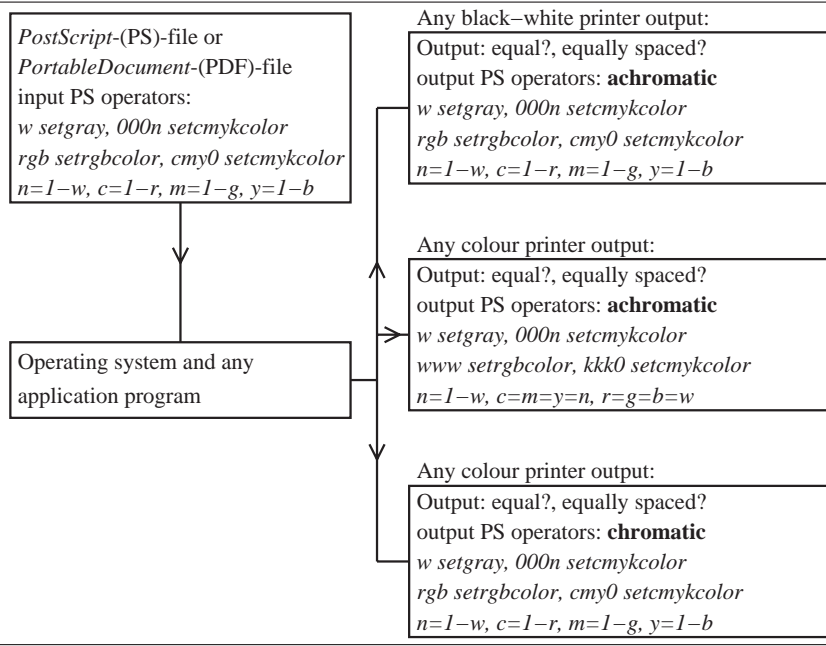

voir des fichiers similaires: <http://130.149.60.45/~farbmetrik/SF22/SF22.HTM>
informations techniques: <http://www.ps.bam.de> ou <http://130.149.60.45/~farbmetrik>

TUB enregistrement: 20130201-SF22/SF22L0NA.TXT /.PS
application pour la mesure de sortie sur écran
TUB matériel: code=rha4ta