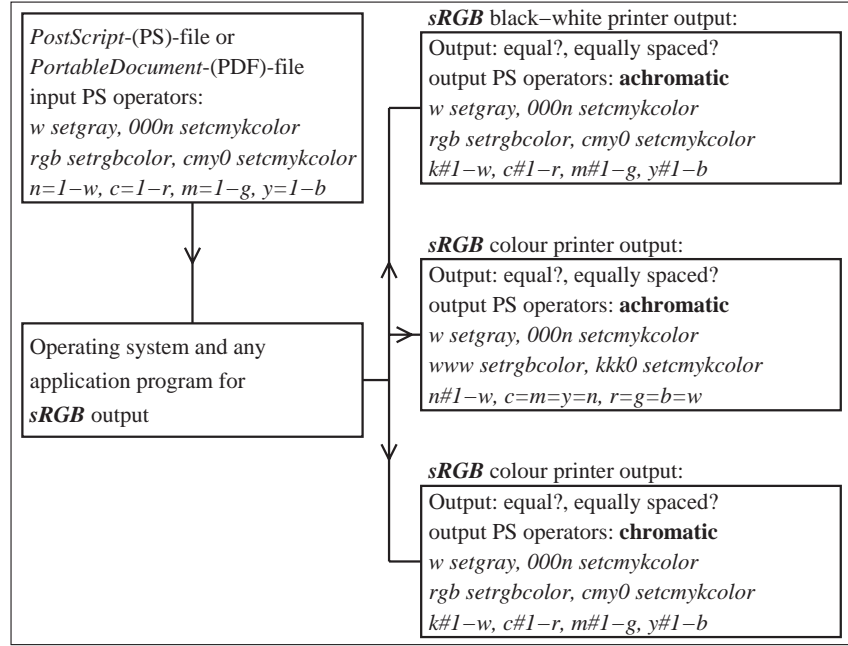

voir des fichiers similaires: <http://130.149.60.45/~farbmetrik/SF22/SF22.HTM>
informations techniques: <http://www.ps.bam.de> ou <http://130.149.60.45/~farbmetrik>

TUB enregistrement: 20130201-SF22/SF22L0NA.TXT /.PS
application pour la mesure de sortie sur écran
TUB matériel: code=rha4ta