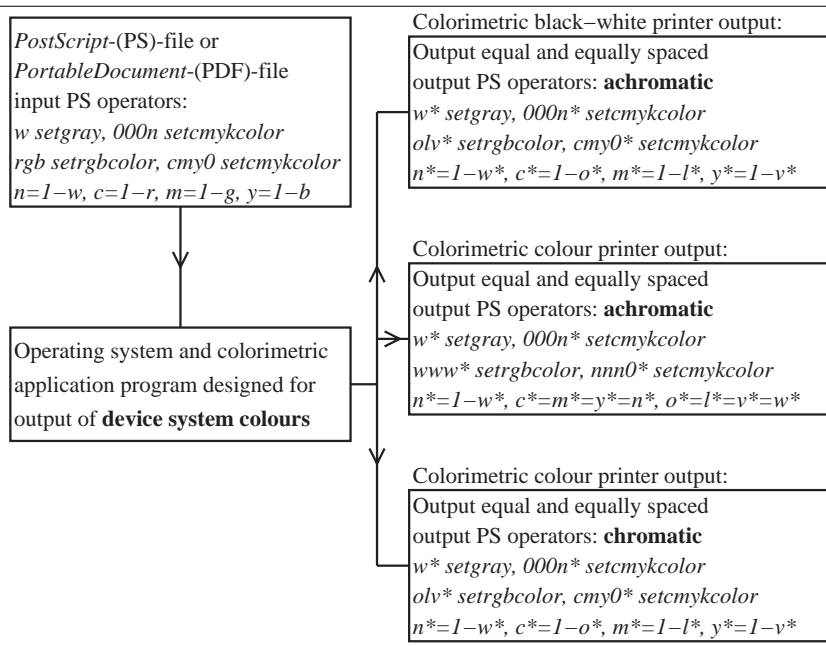

voir des fichiers similaires: <http://130.149.60.45/~farbmetrik/SF22/SF22.HTM>
informations techniques: <http://www.ps.bam.de> ou <http://130.149.60.45/~farbmetrik>

TUB enregistrement: 20130201-SF22/SF22L0NA.TXT /.PS
application pour la mesure de sortie sur écran
TUB matériel: code=rha4ta