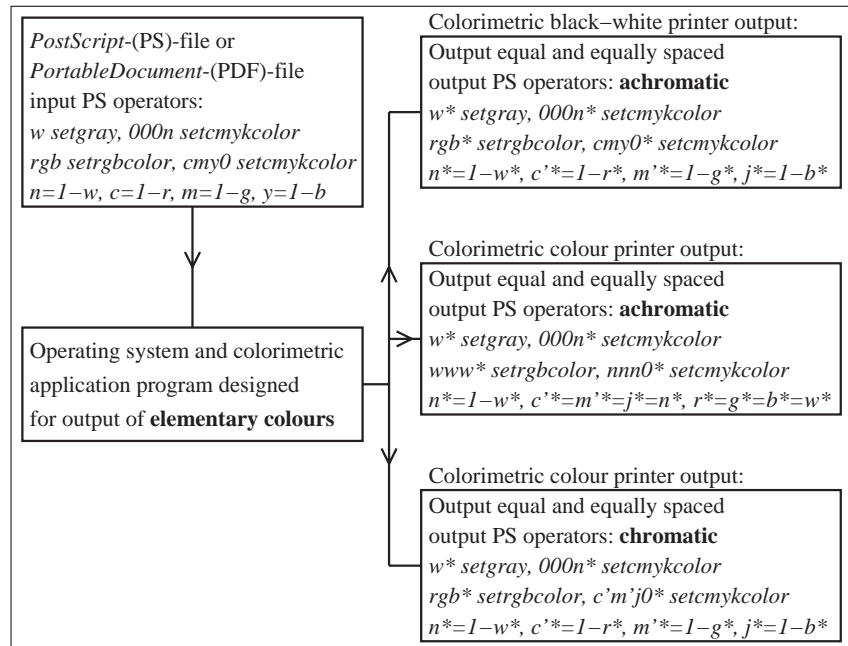

voir des fichiers similaires: <http://130.149.60.45/~farbmetrik/SF22/SF22.HTM>
informations techniques: <http://www.ps.bam.de> ou <http://130.149.60.45/~farbmetrik>

TUB enregistrement: 20130201-SF22/SF22L0NA.TXT /.PS
application pour la mesure de sortie sur écran
TUB matériel: code=rha4ta