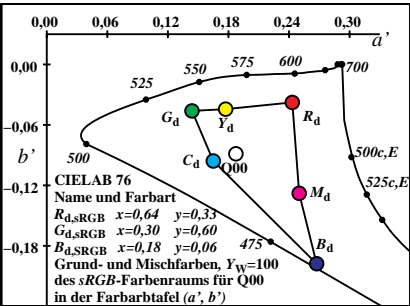

**CIELAB 76**

Name und Farbart

$R_{d,sRGB}$   $x=0,64$   $y=0,33$

$G_{d,sRGB}$   $x=0,30$   $y=0,60$

$B_{d,sRGB}$   $x=0,18$   $y=0,06$

Grund- und Mischfarben,  $Y_w=100$   
 des sRGB-Farbenraums für P00  
 in der Farbarttafel ( $a'$ ,  $b'$ )

**CIELAB 76**

**Name und Farbart**

$R_{d,sRGB}$   $x=0,64$   $y=0,33$

$G_{d,sRGB}$   $x=0,30$   $y=0,60$

$B_{d,sRGB}$   $x=0,18$   $y=0,06$

**Grund- und Mischfarben,  $Y_w=100$   
des sRGB-Farbenraums für  $Q_{00}$   
in der Farbartafel ( $a'$ ,  $b'$ )**