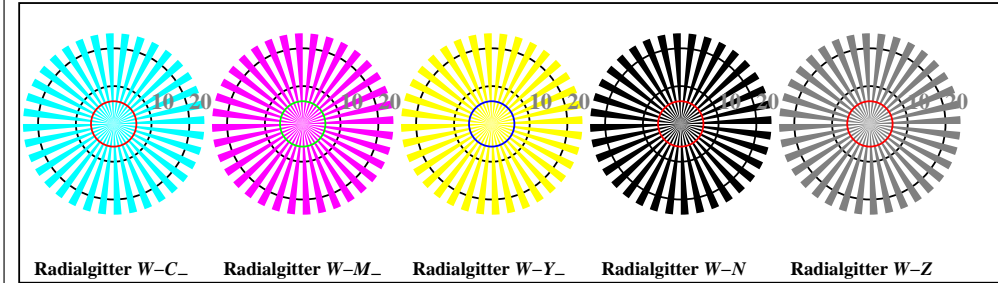

TG960-3, Bild B1W-: Blumenmotiv, 14 CIE-Prüffarben und 2 + 16 Graustufen (nf); ; PS-Operatoren 4 colorimage

Radialgitter W-C- Radialgitter W-M- Radialgitter W-Y- Radialgitter W-N Radialgitter W-Z

TG960-5, Bild B2W-: Radialgitter W-C-; W-M-; W-Y-; W-N; PS-Operator: rgb setrgbcolor

TG960-7, Bild B3W-: 14 CIE-Prüffarben sowie 2 + 16 Graustufen (sf); PS-Operator:rgb/cmy0 set(rgb/cmyk)color

TG961-1, Bild B4W-: 16 gleichabständige Stufen W-C-; W-M-; W-Y-; W-N; rgb/cmy0 set(rgb/cmyk)color

TG961-3, Bild B5W-: Schrift und Landoltringe N; C-; M-; Y-; Z; PS-Operator: rgb->rgb_ setrgbcolor

TG961-5, Bild B6W-: Landoltringe W-C-; W-M-; PS-Operator:rgb setrgbcolor

TG961-7, Bild B7W-: Landoltringe W-Y-; W-N; PS-Operator:rgb setrgbcolor