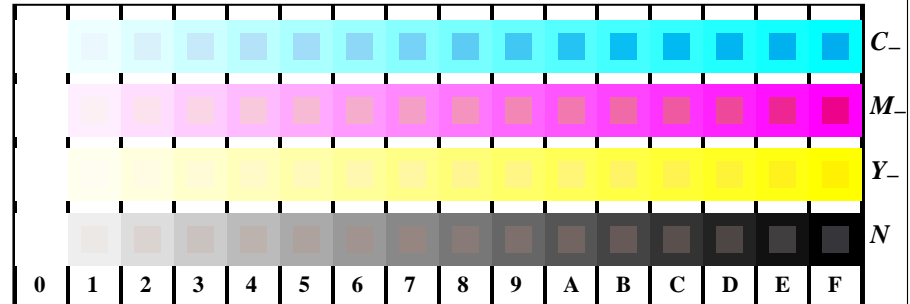

TG960-3, Bild B1W-: Blumenmotiv, 14 CIE-Prüffarben und 2 + 16 Graustufen (nf); ; PS-Operatoren 4 colorimage

Radialgitter W-C- Radialgitter W-M- Radialgitter W-Y- Radialgitter W-N Radialgitter W-Z

TG960-5, Bild B2W-: Radialgitter W-C-; W-M-; W-Y-; W-N; PS-Operator: rgb setrgbcolor

TG960-7, Bild B3W-: 14 CIE-Prüffarben sowie 2 + 16 Graustufen (sf); PS-Operator:rgb/cmy0 set(rgb/cmyk)color

TG961-1, Bild B4W-: 16 gleichabständige Stufen W-C-; W-M-; W-Y-; W-N; rgb/cmy0 set(rgb/cmyk)color

TG961-3, Bild B5W-: Schrift und Landoltringe N; C-; M-; Y-; Z; PS-Operator: rgb->rgb_ setrgbcolor

TG961-5, Bild B6W-: Landoltringe W-C-; W-M-; PS-Operator:rgb setrgbcolor

TG961-7, Bild B7W-: Landoltringe W-Y-; W-N; PS-Operator:rgb setrgbcolor