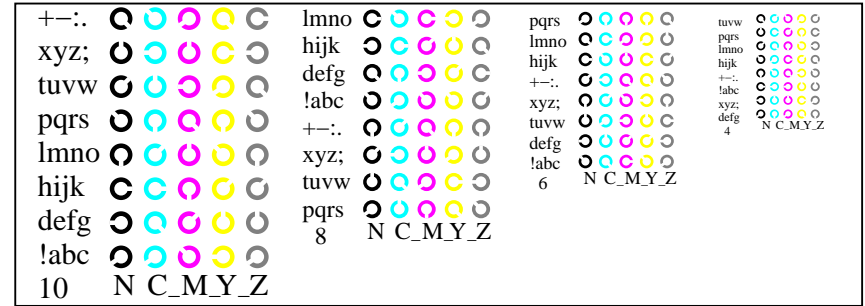

TG960-3, Bild B1W-: Blumenmotiv, 14 CIE-Prüffarben und 2 + 16 Graustufen (nf); ; PS-Operatoren 4 colorimage

Radialgitter W-C- Radialgitter W-M- Radialgitter W-Y- Radialgitter W-N Radialgitter W-Z

TG960-5, Bild B2W-: Radialgitter W-C-; W-M-; W-Y-; W-N; PS-Operator: rgb setrgbcolor

TG960-7, Bild B3W-: 14 CIE-Prüffarben sowie 2 + 16 Graustufen (sf); PS-Operator:rgb/cmy0 set(rgb/cmyk)color

TG961-1, Bild B4W-: 16 gleichabständige Stufen W-C-; W-M-; W-Y-; W-N; rgb/cmy0 set(rgb/cmyk)color

TG961-3, Bild B5W-: Schrift und Landoltringe N; C-; M-; Y-; Z; PS-Operator: rgb->rgb_ setrgbcolor

TG961-5, Bild B6W-: Landoltringe W-C-; W-M-; PS-Operator:rgb setrgbcolor

TG961-7, Bild B7W-: Landoltringe W-Y-; W-N; PS-Operator:rgb setrgbcolor