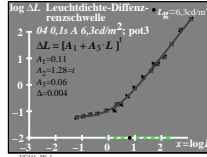

Siehe ähnliche Dateien: <http://130.149.60.45/~farbmetrik/UG41/UG41L0N1.TXT /PS>
 Technische Information: <http://www.ps.bam.de> oder <http://130.149.60.45/~farbmetrik>

TUB-Registrierung: 20130201-UG41/UG41L0N1.TXT /PS
 Anwendung für Messung von Display-Ausgabe
 TUB-Material: Code=thd-tla