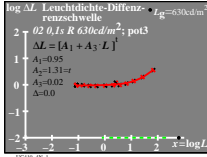

Siehe ähnliche Dateien: <http://130.149.60.45/~farbmetrik/UG41/UG41L0N1.TXT /PS>
 Technische Information: <http://www.ps.bam.de> oder <http://130.149.60.45/~farbmetrik>

TUB-Registrierung: 20130201-UG41/UG41L0N1.TXT /PS
 Anwendung für Messung von Display-Ausgabe
 TUB-Material: Code=thd-tla