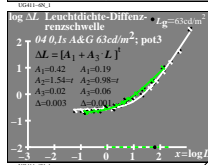

Siehe ähnliche Dateien: <http://130.149.60.45/~farbmetrik/UG41/UG41L0N1.TXT /PS>
 Technische Information: <http://www.ps.bam.de> oder <http://130.149.60.45/~farbmetrik>

TUB-Registrierung: 20130201-UG41/UG41L0N1.TXT /PS
 Anwendung für Messung von Display-Ausgabe
 TUB-Material: Code=thd-tla