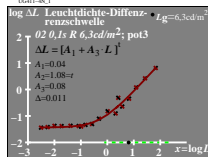

Siehe ähnliche Dateien: <http://130.149.60.45/~farbmetrik/UG41/UG41L0N1.TXT /PS>
 Technische Information: <http://www.ps.bam.de> oder <http://130.149.60.45/~farbmetrik>

TUB-Registrierung: 20130201-UG41/UG41L0N1.TXT /PS
 Anwendung für Messung von Display-Ausgabe
 TUB-Material: Code=thd-tla