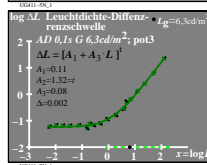

Siehe ähnliche Dateien: <http://130.149.60.45/~farbmetrik/UG41/UG41L0N1.TXT /PS>
 Technische Information: <http://www.ps.bam.de> oder <http://130.149.60.45/~farbmetrik>

TUB-Registrierung: 20130201-UG41/UG41L0N1.TXT /PS
 Anwendung für Messung von Display-Ausgabe
 TUB-Material: Code=thd-tla