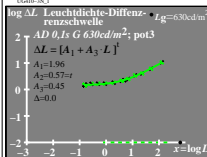

Siehe ähnliche Dateien: <http://130.149.60.45/~farbmetrik/UG41/UG41L0N1.TXT /PS>
 Technische Information: <http://www.ps.bam.de> oder <http://130.149.60.45/~farbmetrik>

TUB-Registrierung: 20130201-UG41/UG41L0N1.TXT /PS
 Anwendung für Messung von Display-Ausgabe
 TUB-Material: Code=thd-tla