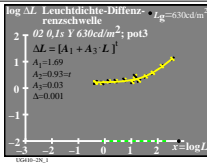

Siehe ähnliche Dateien: <http://130.149.60.45/~farbmetrik/UG41/UG41L0N1.TXT /PS>
 Technische Information: <http://www.ps.bam.de> oder <http://130.149.60.45/~farbmetrik>

TUB-Registrierung: 20130201-UG41/UG41L0N1.TXT /PS
 Anwendung für Messung von Display-Ausgabe
 TUB-Material: Code=thd-tla