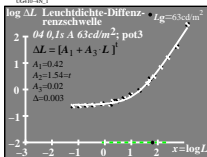

Siehe ähnliche Dateien: <http://130.149.60.45/~farbmetrik/UG41/UG41L0N1.TXT /PS>
 Technische Information: <http://www.ps.bam.de> oder <http://130.149.60.45/~farbmetrik>

TUB-Registrierung: 20130201-UG41/UG41L0N1.TXT /PS
 Anwendung für Messung von Display-Ausgabe
 TUB-Material: Code=thd-tla