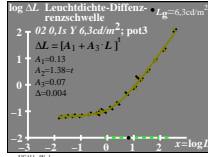

Siehe ähnliche Dateien: <http://130.149.60.45/~farbmetrik/UG41/UG41L0N1.TXT /PS>
 Technische Information: <http://www.ps.bam.de> oder <http://130.149.60.45/~farbmetrik>

TUB-Registrierung: 20130201-UG41/UG41L0N1.TXT /PS
 Anwendung für Messung von Display-Ausgabe
 TUB-Material: Code=thd-tla