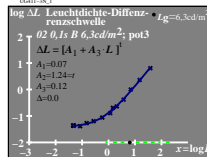

Siehe ähnliche Dateien: <http://130.149.60.45/~farbmetrik/UG41/UG41L0N1.TXT /PS>
 Technische Information: <http://www.ps.bam.de> oder <http://130.149.60.45/~farbmetrik>

TUB-Registrierung: 20130201-UG41/UG41L0N1.TXT /PS
 Anwendung für Messung von Display-Ausgabe
 TUB-Material: Code=thd-tla