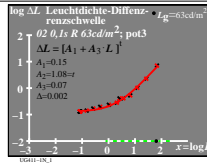

Siehe ähnliche Dateien: <http://130.149.60.45/~farbmetrik/UG41/UG41L0N1.TXT /PS>
 Technische Information: <http://www.ps.bam.de> oder <http://130.149.60.45/~farbmetrik>

TUB-Registrierung: 20130201-UG41/UG41L0N1.TXT /PS
 Anwendung für Messung von Display-Ausgabe
 TUB-Material: Code=thd-tla