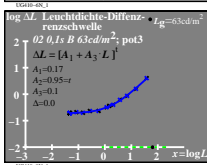

Siehe ähnliche Dateien: <http://130.149.60.45/~farbmetrik/UG41/UG41L0N1.TXT /PS>
 Technische Information: <http://www.ps.bam.de> oder <http://130.149.60.45/~farbmetrik>

TUB-Registrierung: 20130201-UG41/UG41L0N1.TXT /PS
 Anwendung für Messung von Display-Ausgabe
 TUB-Material: Code=thd-tla