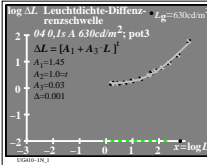

Siehe ähnliche Dateien: <http://130.149.60.45/~farbmetrik/UG41/UG41L0N1.TXT /PS>
 Technische Information: <http://www.ps.bam.de> oder <http://130.149.60.45/~farbmetrik>

TUB-Registrierung: 20130201-UG41/UG41L0N1.TXT /PS
 Anwendung für Messung von Display-Ausgabe
 TUB-Material: Code=thd-tla