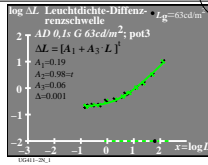

Siehe ähnliche Dateien: <http://130.149.60.45/~farbmetrik/UG41/UG41L0N1.TXT /PS>
 Technische Information: <http://www.ps.bam.de> oder <http://130.149.60.45/~farbmetrik>

TUB-Registrierung: 20130201-UG41/UG41L0N1.TXT /PS
 Anwendung für Messung von Display-Ausgabe
 TUB-Material: Code=thd-tla