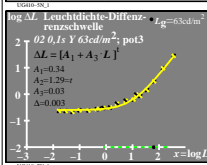

Siehe ähnliche Dateien: <http://130.149.60.45/~farbmetrik/UG41/UG41L0N1.TXT /PS>
 Technische Information: <http://www.ps.bam.de> oder <http://130.149.60.45/~farbmetrik>

TUB-Registrierung: 20130201-UG41/UG41L0N1.TXT /PS
 Anwendung für Messung von Display-Ausgabe
 TUB-Material: Code=thd-tla