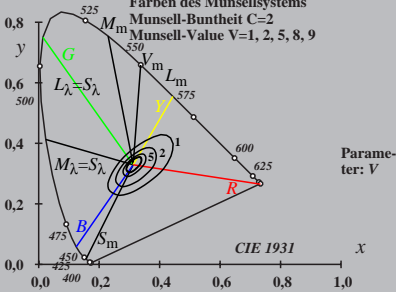

Farben des Munsellsystems

Munsell-Buntheit C=2

Munsell-Value V=1, 2, 5, 8, 9

Parameter: V