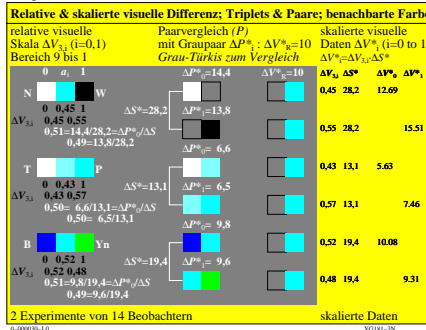

Siehe ähnliche Dateien: <http://farbe.li.tu-berlin.de/XG18/XG18L0N1.TXT>  
 Technische Information: <http://www.ps.bam.de> oder <http://farbe.li.tu-berlin.de>

TUB-Registrierung: 20151001-XG18/XG18L0N1.TXT /PS  
 Anwendung für Messung von Display-Ausgabe

TUB-Material: Code=thdta