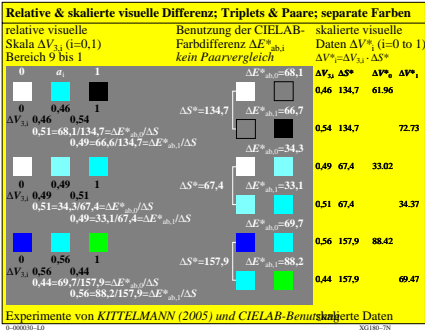

Siehe ähnliche Dateien: <http://farbe.li.tu-berlin.de/XG18/XG18L0N1.TXT>  
 Technische Information: <http://www.ps.bam.de> oder <http://farbe.li.tu-berlin.de>

TUB-Registrierung: 20151001-XG18/XG18L0N1.TXT /PS  
 Anwendung für Messung von Display-Ausgabe

TUB-Material: Code=thdta