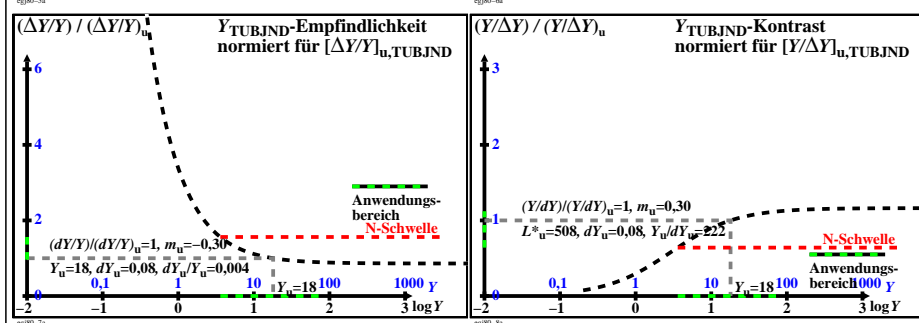

Siehe ähnliche Dateien der ganzen Serie: <http://farbe.li.tu-berlin.de/egj8.htm>
 Technische Information: <http://farbe.li.tu-berlin.de> oder <http://color.li.tu-berlin.de>

TUB-Registrierung: 20230701-egj8/egj8I0np.pdf / .ps
 Anwendung für Beurteilung und Messung von Display- oder Druck-Ausgabe
 TUB-Material: Code=rhatha