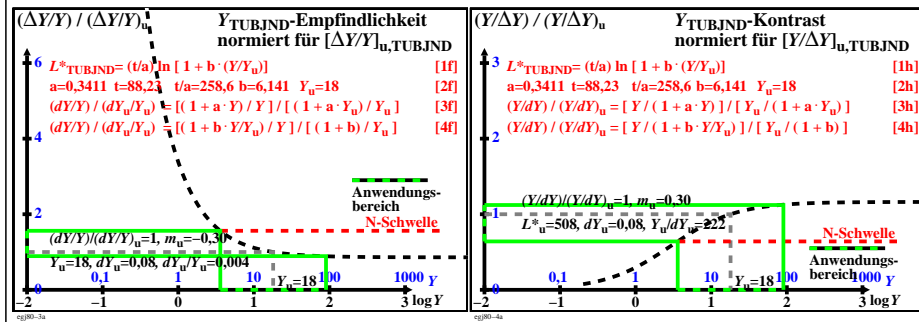

Siehe ähnliche Dateien der ganzen Serie: <http://farbe.li.tu-berlin.de/egj8.htm>
 Technische Information: <http://farbe.li.tu-berlin.de> oder <http://color.li.tu-berlin.de>

TUB-Registrierung: 20230701-egj8/egj8I0np.pdf / .ps
 Anwendung für Beurteilung und Messung von Display- oder Druck-Ausgabe
 TUB-Material: Code=rhatha