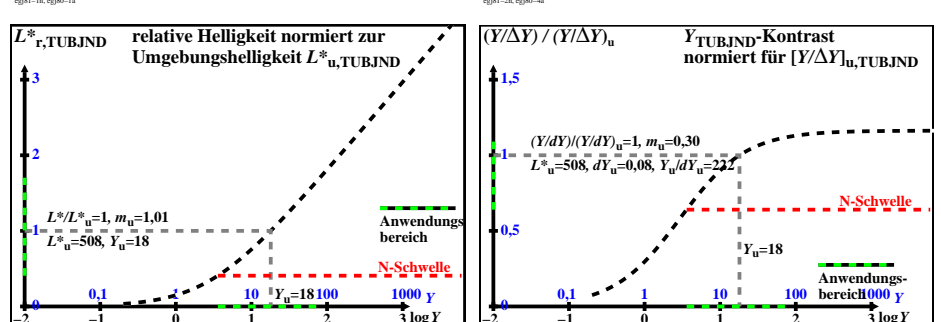

Siehe ähnliche Dateien der ganzen Serie: <http://farbe.li.tu-berlin.de/egj8.htm>
 Technische Information: <http://farbe.li.tu-berlin.de> oder <http://color.li.tu-berlin.de>

TUB-Registrierung: 20230701-egj8/egj8I0np.pdf / .ps
 Anwendung für Beurteilung und Messung von Display- oder Druck-Ausgabe
 TUB-Material: Code=rhatha