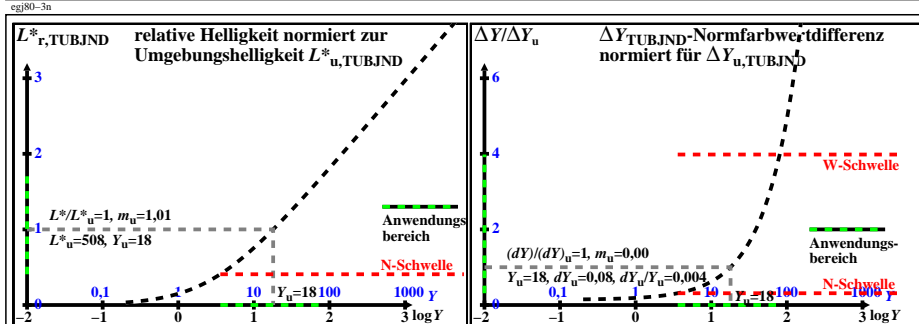

Siehe ähnliche Dateien der ganzen Serie: <http://farbe.li.tu-berlin.de/egj8.htm>
 Technische Information: <http://farbe.li.tu-berlin.de> oder <http://color.li.tu-berlin.de>

TUB-Registrierung: 20230701-egj8/egj8I0np.pdf / .ps
 Anwendung für Beurteilung und Messung von Display- oder Druck-Ausgabe
 TUB-Material: Code=rhatha