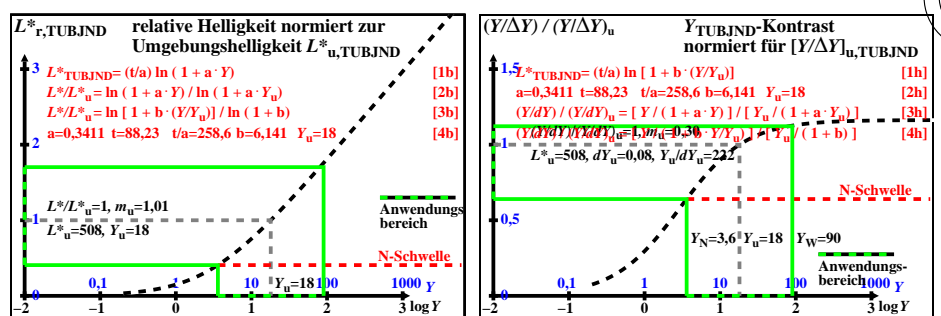

Siehe ähnliche Dateien der ganzen Serie: <http://farbe.li.tu-berlin.de/egj8.htm>
 Technische Information: <http://farbe.li.tu-berlin.de> oder <http://color.li.tu-berlin.de>

TUB-Registrierung: 20230701-egj8/egj8I0np.pdf / .ps
 Anwendung für Beurteilung und Messung von Display- oder Druck-Ausgabe
 TUB-Material: Code=rhatha