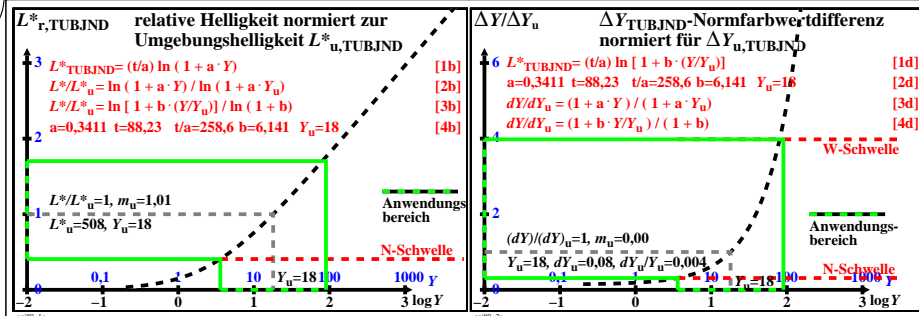

Siehe ähnliche Dateien der ganzen Serie: <http://farbe.li.tu-berlin.de/egj8.htm>
 Technische Information: <http://farbe.li.tu-berlin.de> oder <http://color.li.tu-berlin.de>

TUB-Registrierung: 20230701-egj8/egj8I0np.pdf / .ps
 Anwendung für Beurteilung und Messung von Display- oder Druck-Ausgabe
 TUB-Material: Code=rhatha