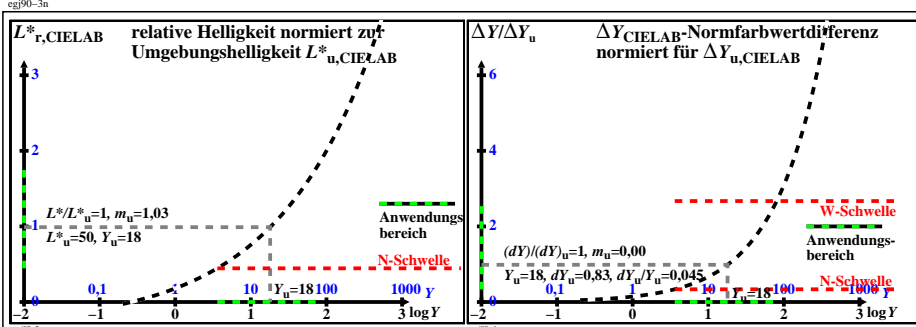

Siehe ähnliche Dateien der ganzen Serie: http://farbe.li.tu-berlin.de/egj.htm
 Technische Information: http://farbe.li.tu-berlin.de oder http://color.li.tu-berlin.de

TUB-Registrierung: 20230701-egj9/egj9I0np.pdf /ps
 Anwendung für Beurteilung und Messung von Display- oder Druck-Ausgabe