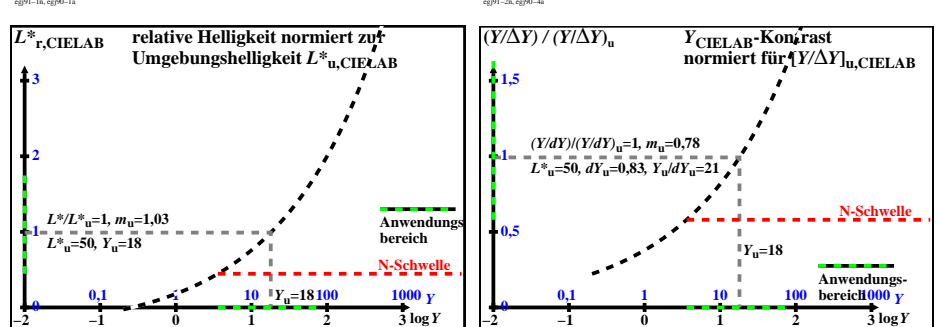

Siehe ähnliche Dateien der ganzen Serie: http://farbe.li.tu-berlin.de/egj.htm
 Technische Information: http://farbe.li.tu-berlin.de oder http://color.li.tu-berlin.de

TUB-Registrierung: 20230701-egj9/egj9I0np.pdf /ps
 Anwendung für Beurteilung und Messung von Display- oder Druck-Ausgabe