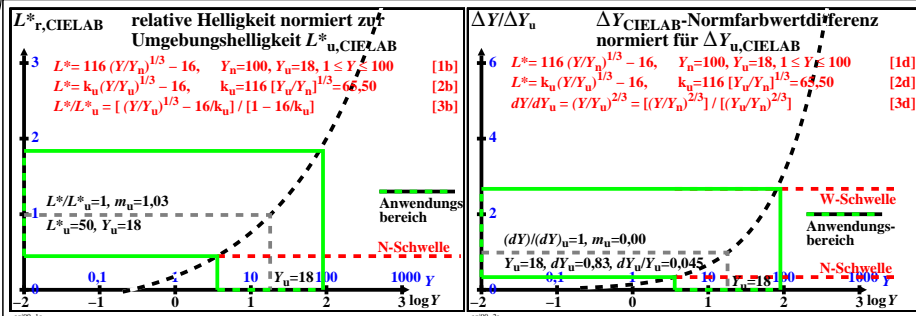

Siehe ähnliche Dateien der ganzen Serie: http://farbe.li.tu-berlin.de/egj.htm
 Technische Information: http://farbe.li.tu-berlin.de oder http://color.li.tu-berlin.de

TUB-Registrierung: 20230701-egj9/egj9I0np.pdf /ps
 Anwendung für Beurteilung und Messung von Display- oder Druck-Ausgabe