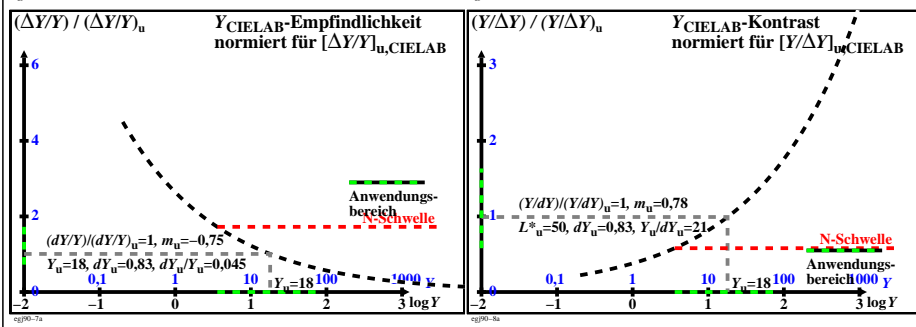

Siehe ähnliche Dateien der ganzen Serie: http://farbe.li.tu-berlin.de/egj.htm
 Technische Information: http://farbe.li.tu-berlin.de oder http://color.li.tu-berlin.de

TUB-Registrierung: 20230701-egj9/egj9I0np.pdf /ps
 Anwendung für Beurteilung und Messung von Display- oder Druck-Ausgabe