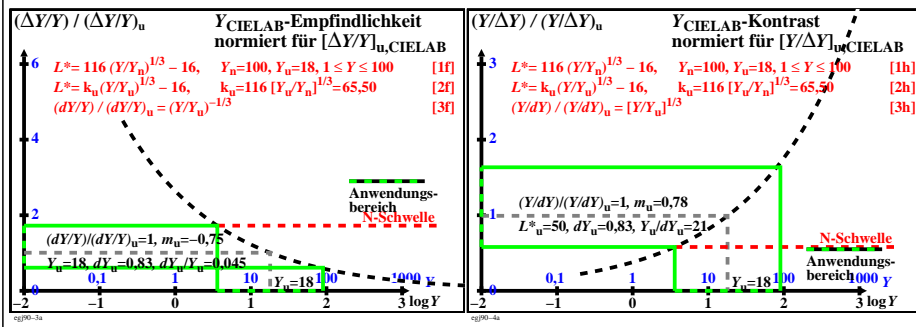

Siehe ähnliche Dateien der ganzen Serie: http://farbe.li.tu-berlin.de/egj.htm
 Technische Information: http://farbe.li.tu-berlin.de oder http://color.li.tu-berlin.de

TUB-Registrierung: 20230701-egj9/egj9I0np.pdf /ps
 Anwendung für Beurteilung und Messung von Display- oder Druck-Ausgabe