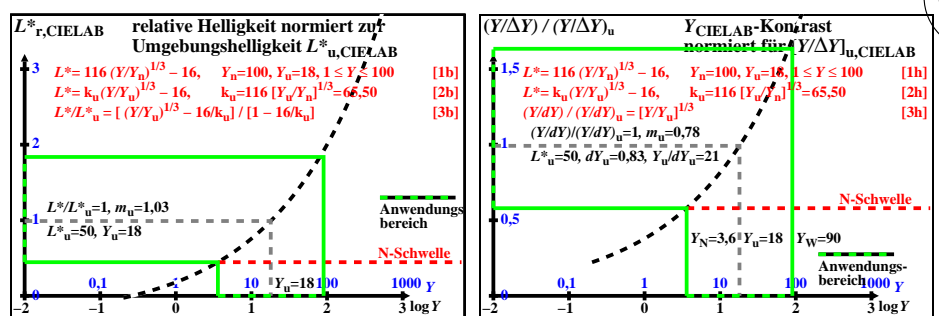

Siehe ähnliche Dateien der ganzen Serie: http://farbe.li.tu-berlin.de/egj.htm
 Technische Information: http://farbe.li.tu-berlin.de oder http://color.li.tu-berlin.de

TUB-Registrierung: 20230701-egj9/egj9I0np.pdf /ps
 Anwendung für Beurteilung und Messung von Display- oder Druck-Ausgabe