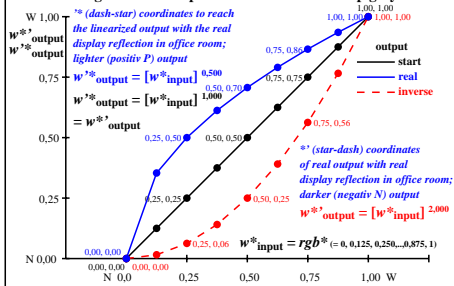

Colour management for output linearization of a 9 step grey scale

Colour management for output linearization of a 9 step grey scale

see similar files of the whole serie: <http://farbe.li.tu-berlin.de/geo6.htm>
 technical information: <http://farbe.li.tu-berlin.de> or <http://color.li.tu-berlin.de>