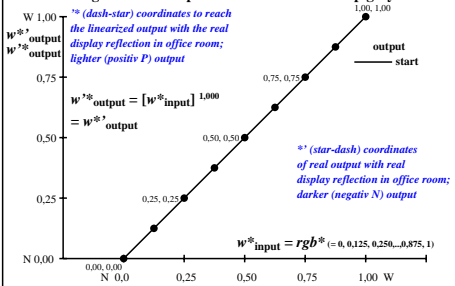

Colour management for output linearization of a 9 step grey scale

Colour management for output linearization of a 9 step grey scale

see similar files of the whole serie: <http://farbe.li.tu-berlin.de/geo6.htm>
 technical information: <http://farbe.li.tu-berlin.de> or <http://color.li.tu-berlin.de>