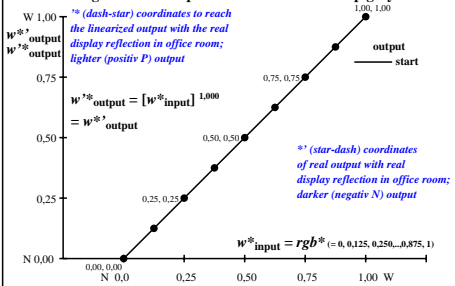

Colour management for output linearization of a 9 step grey scale

Colour management for output linearization of a 9 step grey scale

see similar files of the whole serie: <http://farbe.li.tu-berlin.de/geo7.htm>
 technical information: <http://farbe.li.tu-berlin.de/> or <http://color.li.tu-berlin.de>