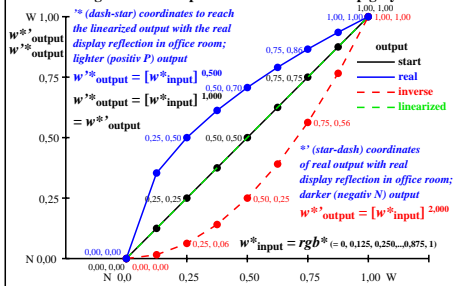

Colour management for output linearization of a 9 step grey scale

Colour management for output linearization of a 9 step grey scale

see similar files of the whole serie: <http://farbe.li.tu-berlin.de/geo7.htm>
 technical information: <http://farbe.li.tu-berlin.de/> or <http://color.li.tu-berlin.de>