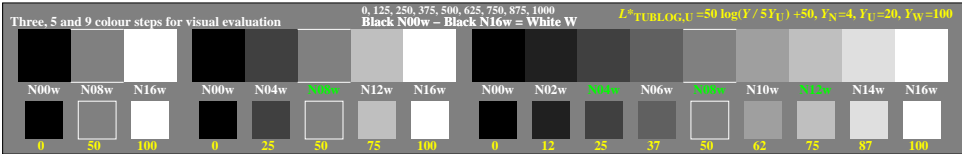

### Colour management for output linearization of a 9 step grey scale

### Colour management for output linearization of a 9 step grey scale

see similar files of the whole serie: <http://farbe.li.tu-berlin.de/geps.htm>  
 technical information: <http://farbe.li.tu-berlin.de> or <http://color.li.tu-berlin.de>