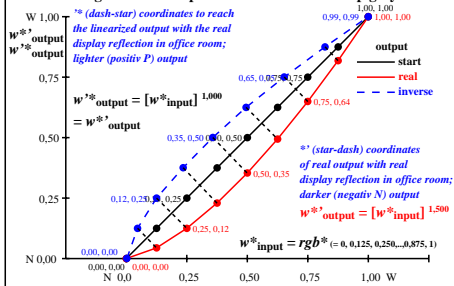

Colour management for output linearization of a 9 step grey scale

Colour management for output linearization of a 9 step grey scale

see similar files of the whole serie: <http://farbe.li.tu-berlin.de/geqs.htm>
 technical information: <http://farbe.li.tu-berlin.de> or <http://color.li.tu-berlin.de>