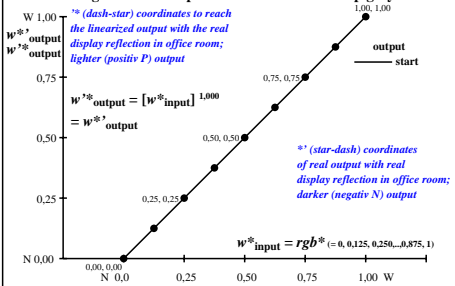

Colour management for output linearization of a 9 step grey scale

Colour management for output linearization of a 9 step grey scale

see similar files of the whole serie: <http://farbe.li.tu-berlin.de/geqs.htm>
 technical information: <http://farbe.li.tu-berlin.de> or <http://color.li.tu-berlin.de>