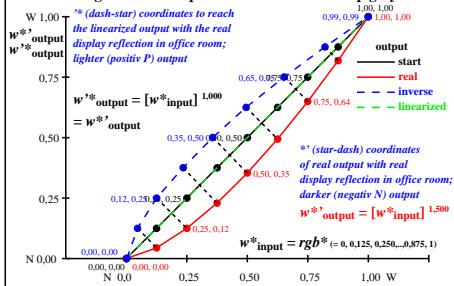

Colour management for output linearization of a 9 step grey scale

Colour management for output linearization of a 9 step grey scale

see similar files of the whole serie: <http://farbe.li.tu-berlin.de/geqs.htm>
 technical information: <http://farbe.li.tu-berlin.de> or <http://color.li.tu-berlin.de>