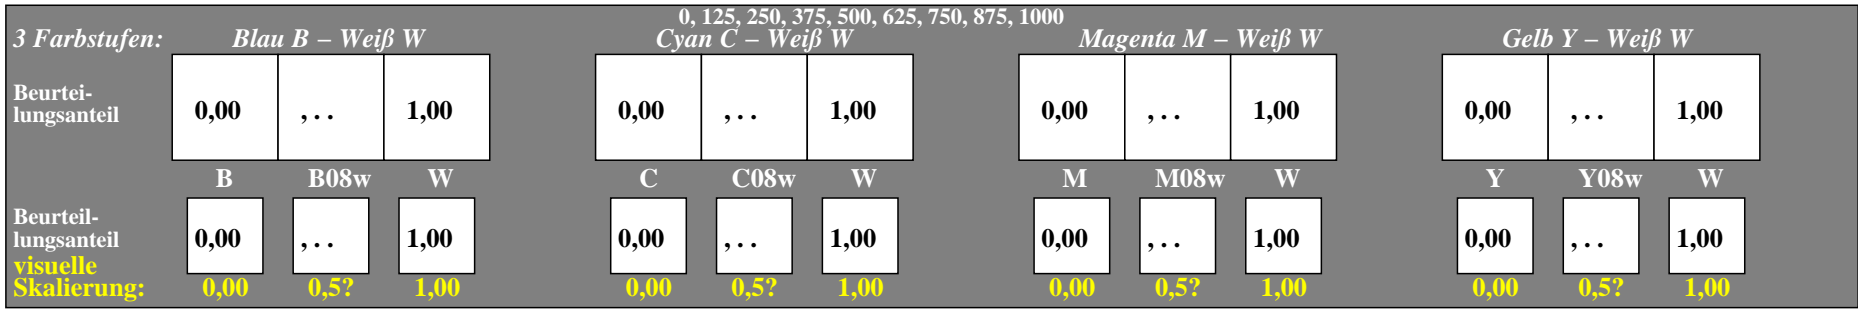

gga30-1n\_R, Prüfmuster: 13x3 und 1x5 Farbstufen, exp0=1, expg=1, inw=1, xchart=0

gga30-3n\_R, Bewertungsbogen: 13x3 und 1x5 Farbstufen, exp0=1, expg=1, inw=1, xchart=1

gga30-5n\_R, Prüfmuster: 13x3 und 1x5 Farbstufen, exp0=1, expg=1, inw=1, xchart=0

gga30-7n\_R, Bewertungsbogen: 13x3 und 1x5 Farbstufen, exp0=1, expg=1, inw=1, xchart=1