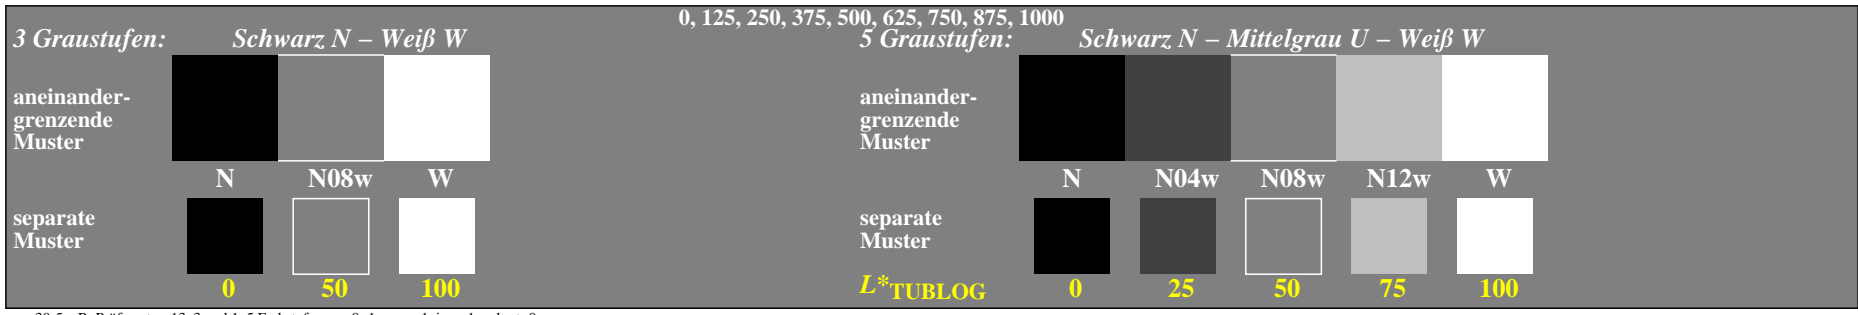

gga30-1n\_R, Prüfmuster: 13x3 und 1x5 Farbstufen, exp0=1, expg=1, inw=1, xchart=0

gga30-3n\_R, Bewertungsbogen: 13x3 und 1x5 Farbstufen, exp0=1, expg=1, inw=1, xchart=1

gga30-5n\_R, Prüfmuster: 13x3 und 1x5 Farbstufen, exp0=1, expg=1, inw=1, xchart=0

gga30-7n\_R, Bewertungsbogen: 13x3 und 1x5 Farbstufen, exp0=1, expg=1, inw=1, xchart=1