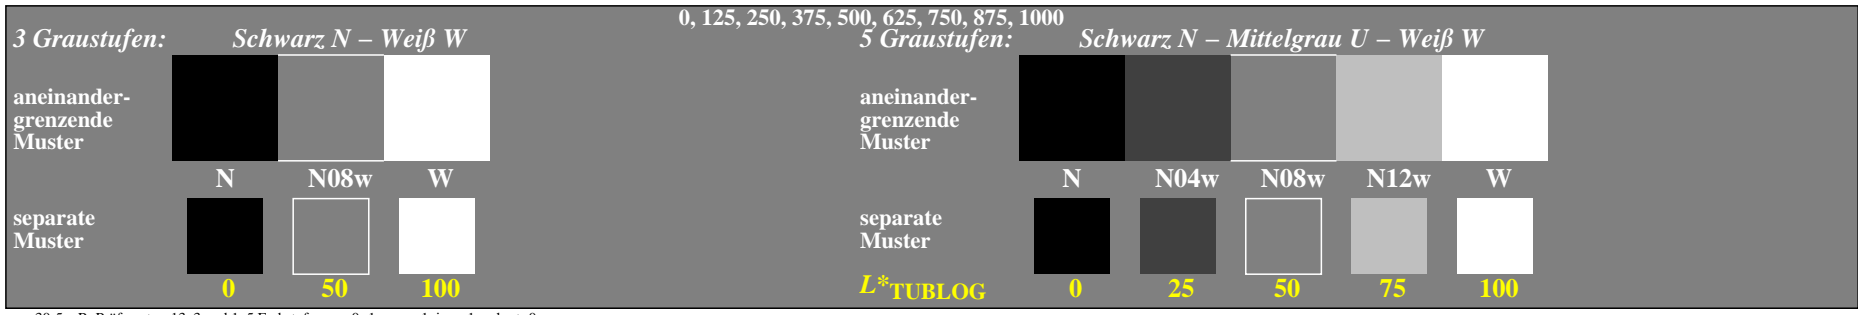

gga30-1n_R, Prüfmuster: 13x3 und 1x5 Farbstufen, exp0=1, expg=1, inw=1, xchart=0

gga30-3n_R, Bewertungsbogen: 13x3 und 1x5 Farbstufen, exp0=1, expg=1, inw=1, xchart=1

gga30-5n_R, Prüfmuster: 13x3 und 1x5 Farbstufen, exp0=1, expg=1, inw=1, xchart=0

gga30-7n_R, Bewertungsbogen: 13x3 und 1x5 Farbstufen, exp0=1, expg=1, inw=1, xchart=1