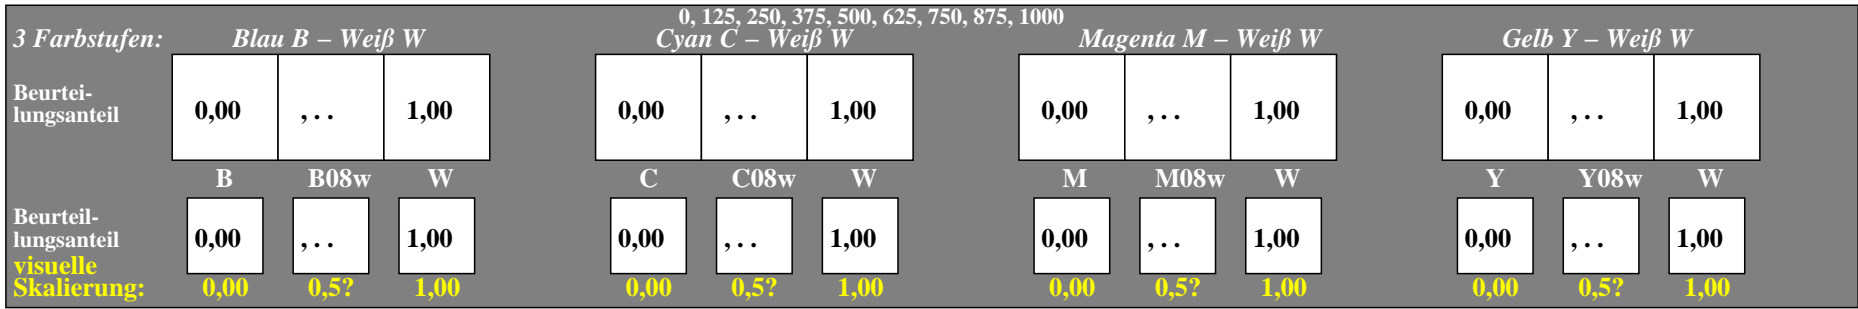

gga30-1n_R, Prüfmuster: 13x3 und 1x5 Farbstufen, exp0=1, expg=1, inw=1, xchart=0

gga30-3n_R, Bewertungsbogen: 13x3 und 1x5 Farbstufen, exp0=1, expg=1, inw=1, xchart=1

gga30-5n_R, Prüfmuster: 13x3 und 1x5 Farbstufen, exp0=1, expg=1, inw=1, xchart=0

gga30-7n_R, Bewertungsbogen: 13x3 und 1x5 Farbstufen, exp0=1, expg=1, inw=1, xchart=1