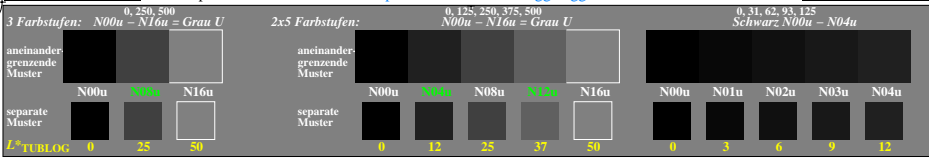

Siehe ähnliche Dateien der ganzen Serie: <http://farbe.li.tu-berlin.de/gga8.htm>  
 Technische Information: <http://farbe.li.tu-berlin.de/oder> <http://color.li.tu-berlin.de>

TÜB-Registrierung: 20240201-gga8/gga810n1.txt/ps  
 Anwendung für Beurteilung und Messung von Display- oder Druck-Ausgabe

TÜB-Material: Code=ha4ta