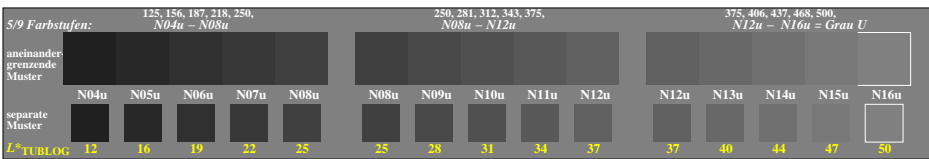

Siehe ähnliche Dateien der ganzen Serie: <http://farbe.li.tu-berlin.de/gga8.htm>  
 Technische Information: <http://farbe.li.tu-berlin.de/oder> <http://color.li.tu-berlin.de>

TÜB-Registrierung: 20240201-gga8/gga810n1.txt/ps  
 Anwendung für Beurteilung und Messung von Display- oder Druck-Ausgabe

TÜB-Material: Code=ha4ta