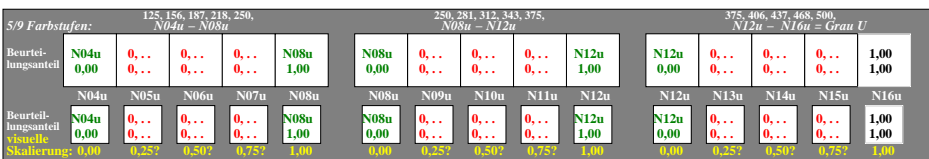

Siehe ähnliche Dateien der ganzen Serie: <http://farbe.li.tu-berlin.de/gga8.htm>  
 Technische Information: <http://farbe.li.tu-berlin.de/oder> <http://color.li.tu-berlin.de>

TÜB-Registrierung: 20240201-gga8/gga810n1.txt/ps  
 Anwendung für Beurteilung und Messung von Display- oder Druck-Ausgabe