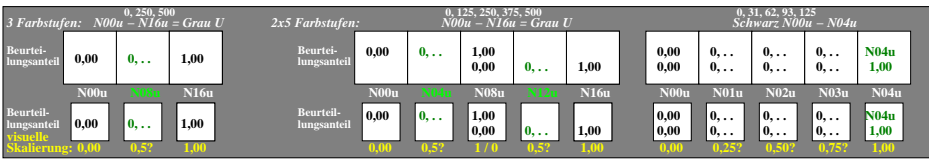

Siehe ähnliche Dateien der ganzen Serie: <http://farbe.li.tu-berlin.de/gga8.htm>  
 Technische Information: <http://farbe.li.tu-berlin.de/oder> <http://color.li.tu-berlin.de>

TÜB-Registrierung: 20240201-gga8/gga810n1.txt/ps  
 Anwendung für Beurteilung und Messung von Display- oder Druck-Ausgabe