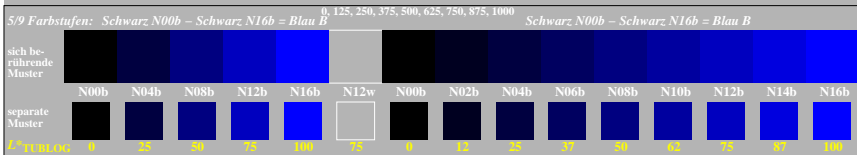

Siehe ähnliche Dateien der ganzen Serie: <http://farbe.li.tu-berlin.de/gges.htm>
 Technische Information: <http://farbe.li.tu-berlin.de/oder> <http://color.li.tu-berlin.de>

TUB-Registrierung: 20240601-gge3/gge3l0n1.txt / .ps
 Anwendung für Beurteilung und Messung von Display- oder Druck-Ausgabe

TUB-Material: Code=th4t4