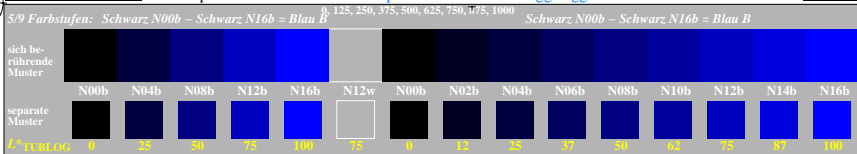

Siehe ähnliche Dateien der ganzen Serie: <http://farbe.li.tu-berlin.de/gges.htm>
 Technische Information: <http://farbe.li.tu-berlin.de/oder> <http://color.li.tu-berlin.de>

TUB-Registrierung: 20240601-gge3/gge3l0n1.txt / .ps
 Anwendung für Beurteilung und Messung von Display- oder Druck-Ausgabe

TUB-Material: Code=th4t4