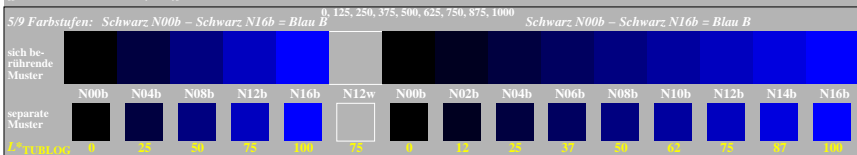

Siehe ähnliche Dateien der ganzen Serie: <http://farbe.li.tu-berlin.de/gges.htm>
 Technische Information: <http://farbe.li.tu-berlin.de/oder> <http://color.li.tu-berlin.de>

TUB-Registrierung: 20240601-gge3/gge3l0n1.txt / .ps
 Anwendung für Beurteilung und Messung von Display- oder Druck-Ausgabe

TUB-Material: Code=th4t4