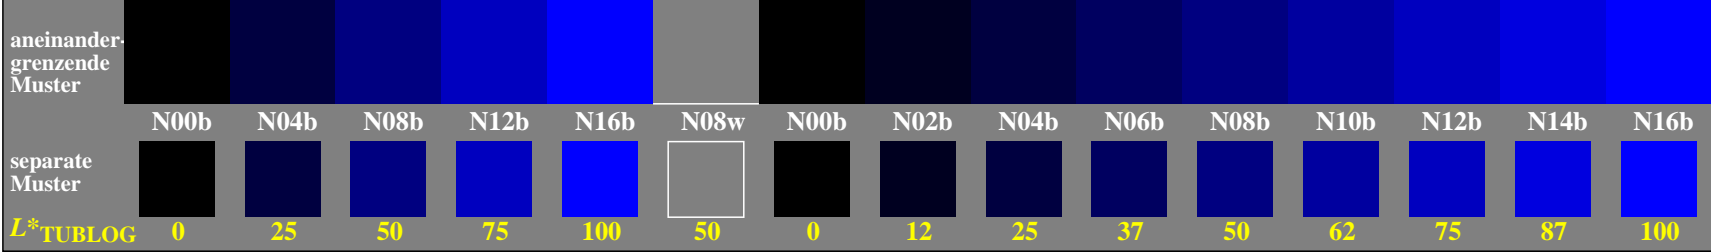

Siehe ähnliche Dateien der ganzen Serie: <http://farbe.li.tu-berlin.de/ggg3.htm>
 Technische Information: <http://farbe.li.tu-berlin.de> oder <http://color.li.tu-berlin.de>

TÜB-Registrierung: 20240601-ggg3/ggg310np.pdf / .ps
 Anwendung für Beurteilung und Messung von Display- oder Druck-Ausgabe

TÜB-Material: Code=thatta

5/9 Farbstufen: Schwarz N00b – Schwarz N16b = Blau B Schwarz N00b – Schwarz N16b = Blau B

5/9 Farbstufen: Schwarz N00b – Schwarz N16b = Blau B Schwarz N00b – Schwarz N16b = Blau B

5/9 Farbstufen: Schwarz N00b – Schwarz N16b = Blau B Schwarz N00b – Schwarz N16b = Blau B

5/9 Farbstufen: Schwarz N00b – Schwarz N16b = Blau B Schwarz N00b – Schwarz N16b = Blau B