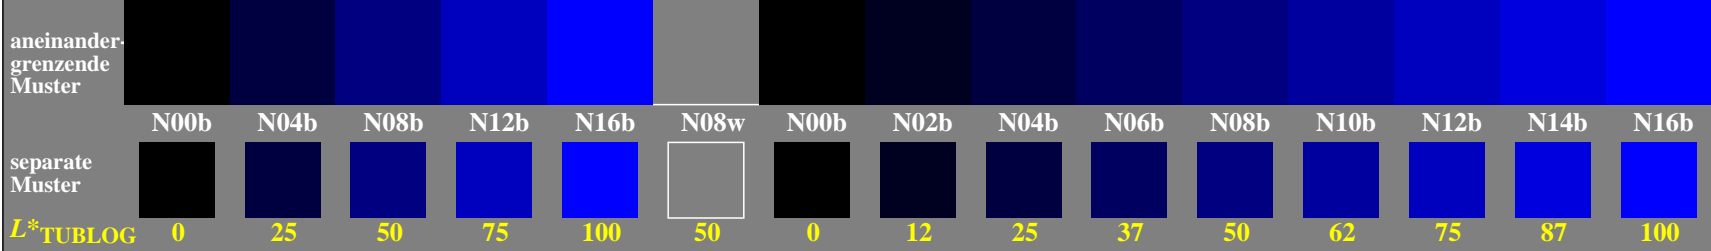

Siehe ähnliche Dateien der ganzen Serie: <http://farbe.li.tu-berlin.de/ggg3.htm>
 Technische Information: <http://farbe.li.tu-berlin.de> oder <http://color.li.tu-berlin.de>

TÜB-Registrierung: 20240601-ggg3/ggg310np.pdf / .ps
 Anwendung für Beurteilung und Messung von Display- oder Druck-Ausgabe

TÜB-Material: Code=thatta

5/9 Farbstufen: Schwarz N00b – Schwarz N16b = Blau B Schwarz N00b – Schwarz N16b = Blau B

5/9 Farbstufen: Schwarz N00b – Schwarz N16b = Blau B Schwarz N00b – Schwarz N16b = Blau B

5/9 Farbstufen: Schwarz N00b – Schwarz N16b = Blau B Schwarz N00b – Schwarz N16b = Blau B

5/9 Farbstufen: Schwarz N00b – Schwarz N16b = Blau B Schwarz N00b – Schwarz N16b = Blau B