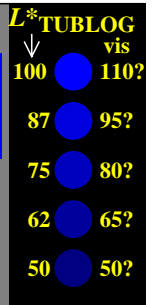

Siehe ähnliche Dateien der ganzen Serie: <http://farbe.li.tu-berlin.de/ggg3.htm>
 Technische Information: <http://farbe.li.tu-berlin.de> oder <http://color.li.tu-berlin.de>

TÜB-Registrierung: 20240601-ggg3/ggg310np.pdf / .ps
 Anwendung für Beurteilung und Messung von Display- oder Druck-Ausgabe

TÜB-Material: Code=thatta

5/9 Farbstufen: Schwarz N00b – Schwarz N16b = Blau B Schwarz N00b – Schwarz N16b = Blau B

5/9 Farbstufen: Schwarz N00b – Schwarz N16b = Blau B Schwarz N00b – Schwarz N16b = Blau B

5/9 Farbstufen: Schwarz N00b – Schwarz N16b = Blau B Schwarz N00b – Schwarz N16b = Blau B

5/9 Farbstufen: Schwarz N00b – Schwarz N16b = Blau B Schwarz N00b – Schwarz N16b = Blau B