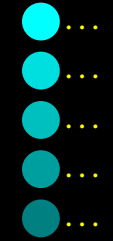

0, 125, 250, 375, 500, 625, 750, 875, 1000

5/9 Farbstufen: Schwarz N00c – Schwarz N16c = Cyan C

Schwarz N00c – Schwarz N16c = Cyan C

visuell

Beurteilungsanteil	0,00	0,..	1,00 0,00	0,..	1,00		0,00	0,..	1,00 0,00	0,..	1,00	0,..	1,00	0,..	1,00
--------------------	------	------	--------------	------	------	--	------	------	--------------	------	------	------	------	------	------

	N00c	N04c	N08c	N12c	N16c	N12w	N00c	N02c	N04c	N06c	N08c	N10c	N12c	N14c	N16c
Beurteilungsanteil	0,00	0,..	1,00 0,00	0,..	1,00	0,..	0,00	0,..	1,00 0,00	0,..	0,00 1,00	0,..	1,00 0,00	0,..	1,00
visuelle Skalierung:	0,00	0,5?	1 / 0	0,5?	1,00	0,7?	0,00	0,5?	1 / 0	0,5?	1 / 0	0,5?	1 / 0	0,5?	1,00