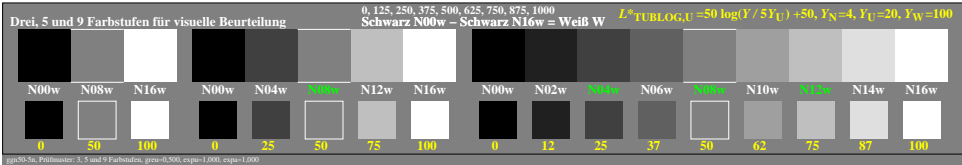

Farbmanagement Ausgabelinearisierung einer 9stufigen Grauskala

Farbmanagement Ausgabelinearisierung einer 9stufigen Grauskala

ggn50-3n

ggn51-3n

Teich ähnliche Dateien der ganzen Serie: <http://farbe.li.tu-berlin.de/ggn.htm>
 Technische Information: <http://farbe.li.tu-berlin.de> oder <http://color.li.tu-berlin.de>