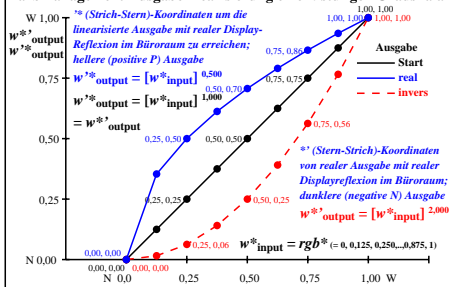

Farbmanagement Ausgabelinearisierung einer 9stufigen Grauskala

Farbmanagement Ausgabelinearisierung einer 9stufigen Grauskala

ggn50-3n

ggn51-3n

Teich ähnliche Dateien der ganzen Serie: <http://farbe.li.tu-berlin.de/ggn.htm>
 Technische Information: <http://farbe.li.tu-berlin.de> oder <http://color.li.tu-berlin.de>

TUB-Registrierung: 2022/0701-ggn5/ggn5l0n1.txt/.ps
 Anwendung für Beurteilung und Messung von Display- oder Druck-Ausgabe
 TUB-Material: Code=rhadda