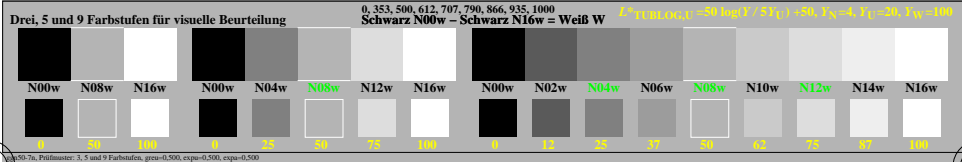

Farbmanagement Ausgabelinearisierung einer 9stufigen Grauskala

Farbmanagement Ausgabelinearisierung einer 9stufigen Grauskala

ggn50-3n

ggn51-3n

Teich ähnliche Dateien der ganzen Serie: <http://farbe.li.tu-berlin.de/ggn.htm>
 Technische Information: <http://farbe.li.tu-berlin.de> oder <http://color.li.tu-berlin.de>