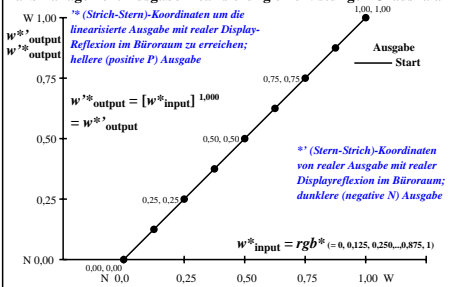

Farbmanagement Ausgabelinearisierung einer 9stufigen Grauskala

Farbmanagement Ausgabelinearisierung einer 9stufigen Grauskala

ggn50-3n

ggn51-3n

Teich ähnliche Dateien der ganzen Serie: <http://farbe.li.tu-berlin.de/ggn.htm>
 Technische Information: <http://farbe.li.tu-berlin.de> oder <http://color.li.tu-berlin.de>

TUB-Registrierung: 2022/0701-ggn5/ggn5l0n1.txt/.ps
 Anwendung für Beurteilung und Messung von Display- oder Druck-Ausgabe
 TUB-Material: Code=rhadda