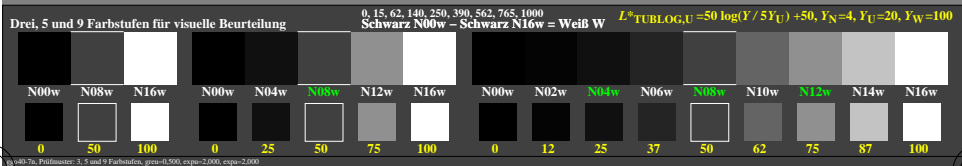

Farbmanagement Ausgabelinearisierung einer 9stufigen Grauskala

Farbmanagement Ausgabelinearisierung einer 9stufigen Grauskala

ggo40-3n

ggo41-3n

Technische Information: <http://farbe.li.tu-berlin.de> oder <http://color.li.tu-berlin.de>

TUB-Registrierung: 20240701-ggo4/ggo4l0n1.txt/.ps
 Anwendung für Beurteilung und Messung von Display- oder Druck-Ausgabe
 TUB-Material: Code=rhadda