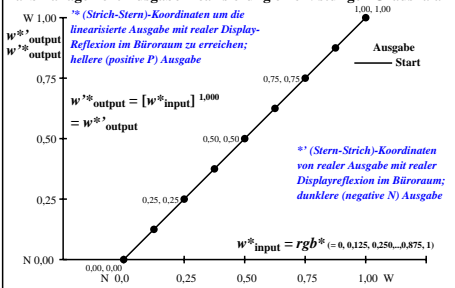

Farbmanagement Ausgabelinearisierung einer 9stufigen Grauskala

Farbmanagement Ausgabelinearisierung einer 9stufigen Grauskala

ggo40-3n

ggo41-3n

Technische Information: <http://farbe.li.tu-berlin.de> oder <http://color.li.tu-berlin.de>

TUB-Registrierung: 20240701-ggo4/ggo4l0n1.txt/.ps
 Anwendung für Beurteilung und Messung von Display- oder Druck-Ausgabe
 TUB-Material: Code=rhadda