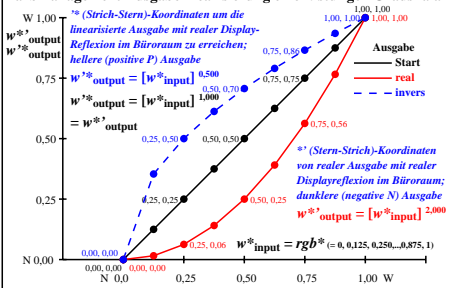

Farbmanagement Ausgabelinearisierung einer 9stufigen Grauskala

Farbmanagement Ausgabelinearisierung einer 9stufigen Grauskala

ggo40-3n

ggo41-3n

Technische Information: <http://farbe.li.tu-berlin.de> oder <http://color.li.tu-berlin.de>

TUB-Registrierung: 20240701-ggo4/ggo4l0n1.txt/.ps
 Anwendung für Beurteilung und Messung von Display- oder Druck-Ausgabe
 TUB-Material: Code=rhadda