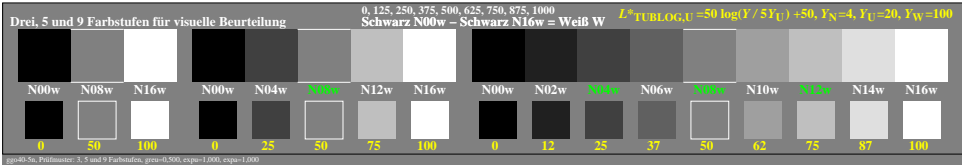

Farbmanagement Ausgabelinearisierung einer 9stufigen Grauskala

Farbmanagement Ausgabelinearisierung einer 9stufigen Grauskala

ggo40-3n

ggo41-3n

Technische Information: <http://farbe.li.tu-berlin.de> oder <http://color.li.tu-berlin.de>

TUB-Registrierung: 20240701-ggo4/ggo4l0n1.txt/.ps
 Anwendung für Beurteilung und Messung von Display- oder Druck-Ausgabe
 TUB-Material: Code=rhadda