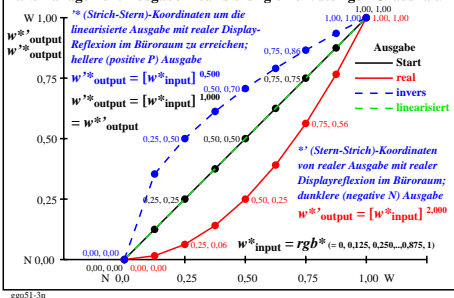

Farbmanagement Ausgabelinearisierung einer 9stufigen Grauskala

Farbmanagement Ausgabelinearisierung einer 9stufigen Grauskala

Technische Information: <http://farbe.li.tu-berlin.de> oder <http://color.li.tu-berlin.de>