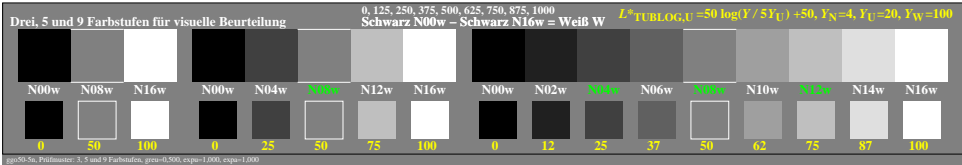

Farbmanagement Ausgabelinearisierung einer 9stufigen Grauskala

Farbmanagement Ausgabelinearisierung einer 9stufigen Grauskala

Technische Information: <http://farbe.li.tu-berlin.de> oder <http://color.li.tu-berlin.de>