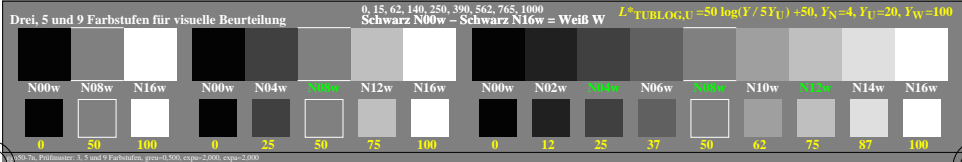

Farbmanagement Ausgabelinearisierung einer 9stufigen Grauskala

Farbmanagement Ausgabelinearisierung einer 9stufigen Grauskala

Technische Information: <http://farbe.li.tu-berlin.de> oder <http://color.li.tu-berlin.de>