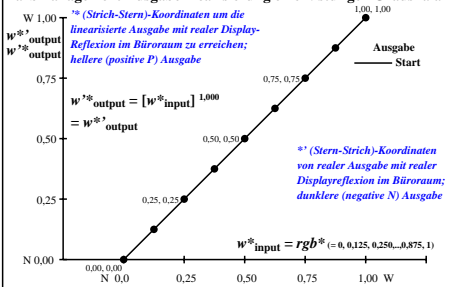

Farbmanagement Ausgabelinearisierung einer 9stufigen Grauskala

Farbmanagement Ausgabelinearisierung einer 9stufigen Grauskala

Technische Information: <http://farbe.li.tu-berlin.de> oder <http://color.li.tu-berlin.de>

TUB-Registrierung: 2022/0701-ggo5/ggo5l0n1.txt/.ps
 Anwendung für Beurteilung und Messung von Display- oder Druck-Ausgabe
 TUB-Material: Code=rhadda