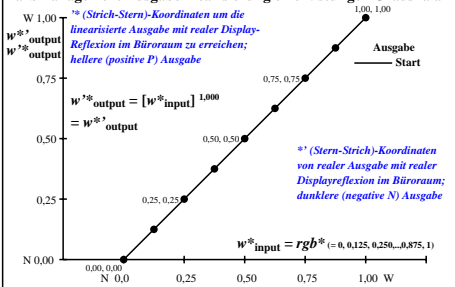

Farbmanagement Ausgabelinearisierung einer 9stufigen Grauskala

Farbmanagement Ausgabelinearisierung einer 9stufigen Grauskala

Technische Information: <http://farbe.li.tu-berlin.de> oder <http://color.li.tu-berlin.de>

TUB-Registrierung: 2022/0701-ggo7/ggo7l0n1.txt/.ps
 Anwendung für Beurteilung und Messung von Display- oder Druck-Ausgabe