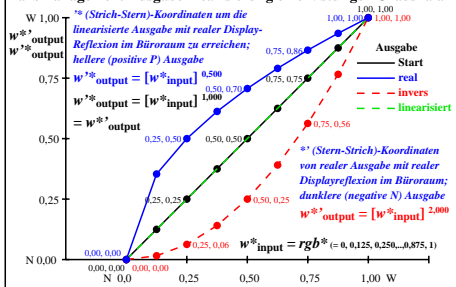

Farbmanagement Ausgabelinearisierung einer 9stufigen Grauskala

Farbmanagement Ausgabelinearisierung einer 9stufigen Grauskala

Technische Information: <http://farbe.li.tu-berlin.de> oder <http://color.li.tu-berlin.de>

TUB-Registrierung: 2022/0701-ggo7/ggo7l0n1.txt/.ps
 Anwendung für Beurteilung und Messung von Display- oder Druck-Ausgabe