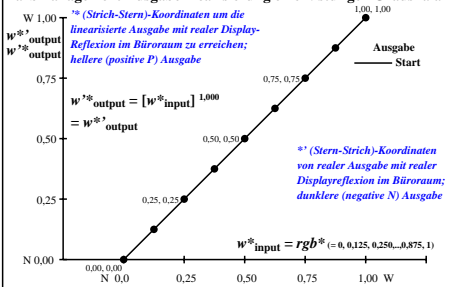

Farbmanagement Ausgabelinearisierung einer 9stufigen Grauskala

Farbmanagement Ausgabelinearisierung einer 9stufigen Grauskala

Technische Information: <http://farbe.li.tu-berlin.de> oder <http://color.li.tu-berlin.de>

TUB-Registrierung: 2022/0701-ggo8/ggo8l0n1.txt/.ps
 Anwendung für Beurteilung und Messung von Display- oder Druck-Ausgabe
 TUB-Material: Code=rhadda