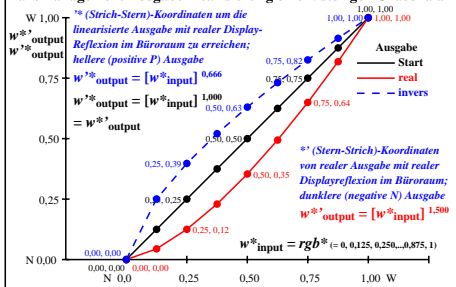

Farbmanagement Ausgabelinearisierung einer 9stufigen Grauskala

Farbmanagement Ausgabelinearisierung einer 9stufigen Grauskala

Technische Information: <http://farbe.li.tu-berlin.de> oder <http://color.li.tu-berlin.de>

TUB-Registrierung: 2022/0701-ggo8/ggo8l0n1.txt/.ps
 Anwendung für Beurteilung und Messung von Display- oder Druck-Ausgabe
 TUB-Material: Code=rhadda