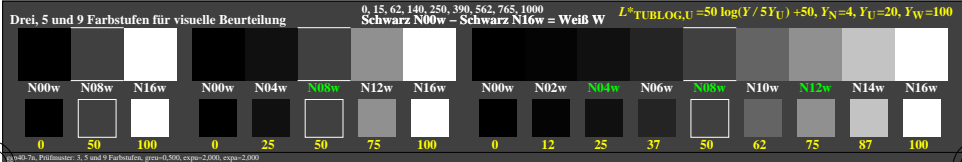

Farbmanagement Ausgabelinearisierung einer 9stufigen Grauskala

Farbmanagement Ausgabelinearisierung einer 9stufigen Grauskala

ggp40-3n

ggp41-3n

Technische Information: <http://farbe.li.tu-berlin.de> oder <http://color.li.tu-berlin.de>

TUB-Registrierung: 202/40701-ggp4/ggp4l0n1.txt/.ps
 Anwendung für Beurteilung und Messung von Display- oder Druck-Ausgabe
 TUB-Material: Code=rhadda