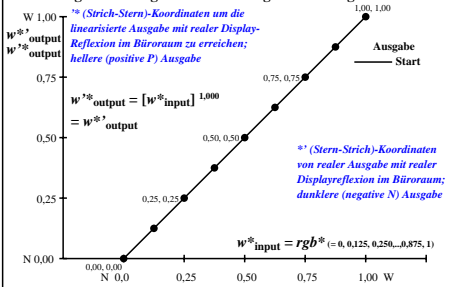

Farbmanagement Ausgabelinearisierung einer 9stufigen Grauskala

Farbmanagement Ausgabelinearisierung einer 9stufigen Grauskala

ggp40-3n

ggp41-3n

Technische Information: <http://farbe.li.tu-berlin.de> oder <http://color.li.tu-berlin.de>

TUB-Registrierung: 202/40701-ggp4/ggp4l0n1.txt/.ps
 Anwendung für Beurteilung und Messung von Display- oder Druck-Ausgabe
 TUB-Material: Code=rhadda