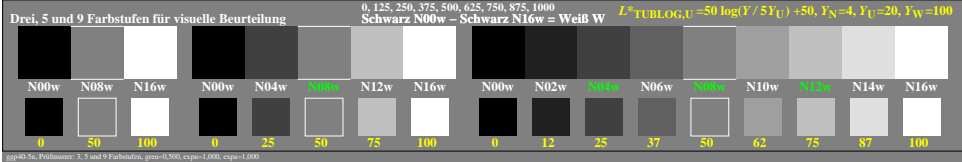

Farbmanagement Ausgabelinearisierung einer 9stufigen Grauskala

Farbmanagement Ausgabelinearisierung einer 9stufigen Grauskala

ggp40-3n

ggp41-3n

Technische Information: <http://farbe.li.tu-berlin.de> oder <http://color.li.tu-berlin.de>