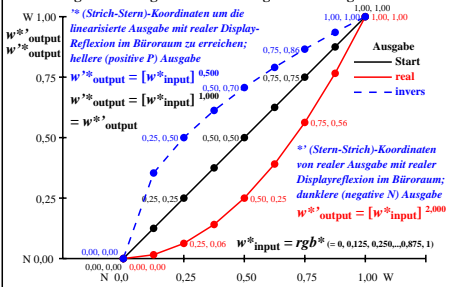

Farbmanagement Ausgabelinearisierung einer 9stufigen Grauskala

Farbmanagement Ausgabelinearisierung einer 9stufigen Grauskala

ggp40-3n

ggp41-3n

Technische Information: <http://farbe.li.tu-berlin.de> oder <http://color.li.tu-berlin.de>

TUB-Registrierung: 202/40701-ggp4/ggp4l0n1.txt/.ps
 Anwendung für Beurteilung und Messung von Display- oder Druck-Ausgabe
 TUB-Material: Code=rhadda