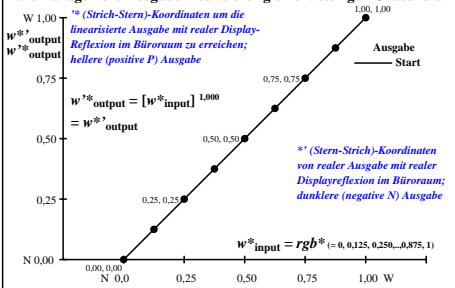

Farbmanagement Ausgabelinearisierung einer 9stufigen Grauskala

Farbmanagement Ausgabelinearisierung einer 9stufigen Grauskala

Teichne ähnliche Dateien der ganzen Serie: <http://farbe.li.tu-berlin.de/ggp.htm>
 Technische Information: <http://farbe.li.tu-berlin.de> oder <http://color.li.tu-berlin.de>

TUB-Registrierung: 202/40701-ggp6/ggp6l0n1.txt/.ps
 Anwendung für Beurteilung und Messung von Display- oder Druck-Ausgabe
 TUB-Material: Code=rhadda