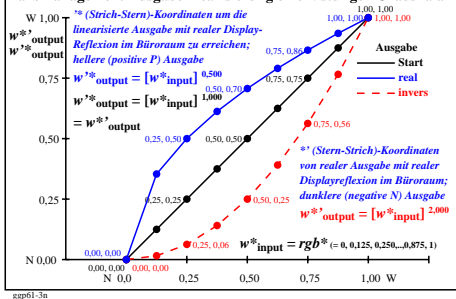

Farbmanagement Ausgabelinearisierung einer 9stufigen Grauskala

Farbmanagement Ausgabelinearisierung einer 9stufigen Grauskala

Teichne ähnliche Dateien der ganzen Serie: <http://farbe.li.tu-berlin.de/ggp.htm>
 Technische Information: <http://farbe.li.tu-berlin.de> oder <http://color.li.tu-berlin.de>

TUB-Registrierung: 202/40701-ggp6/ggp6l0n1.txt/.ps
 Anwendung für Beurteilung und Messung von Display- oder Druck-Ausgabe
 TUB-Material: Code=rhadda