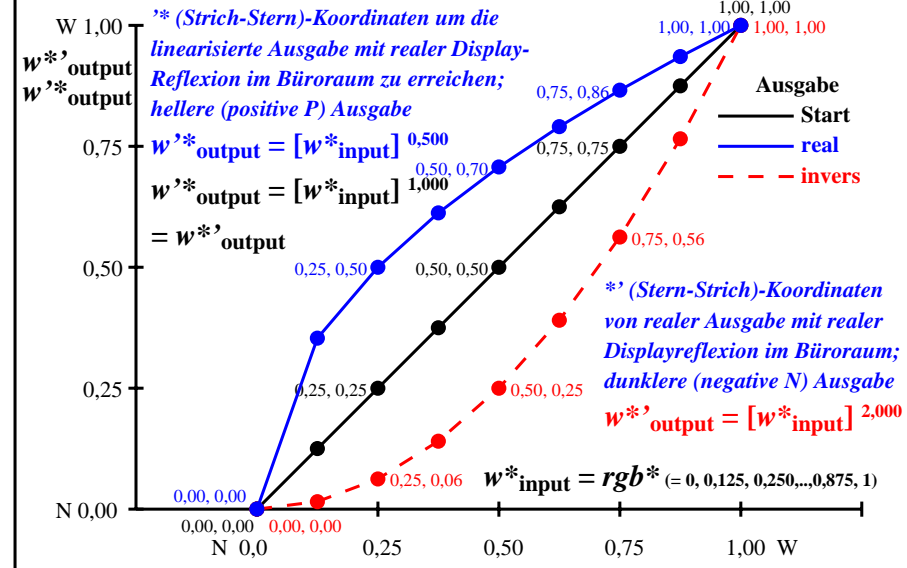

### Farbmanagement Ausgabelinearisierung einer 9stufigen Grauskala

### Farbmanagement Ausgabelinearisierung einer 9stufigen Grauskala

ggp60-3n

ggp61-3n

Technische Information: <http://farbe.li.tu-berlin.de> oder <http://color.li.tu-berlin.de>  
 Siehe ähnliche Dateien der ganzen Serie: <http://farbe.li.tu-berlin.de/gggs.htm>

TUB-Registrierung: 20240701-ggp6/ggp6l0np.pdf /.ps  
 Anwendung für Beurteilung und Messung von Display- oder Druck-Ausgabe

TUB-Material: Code=tha4ta