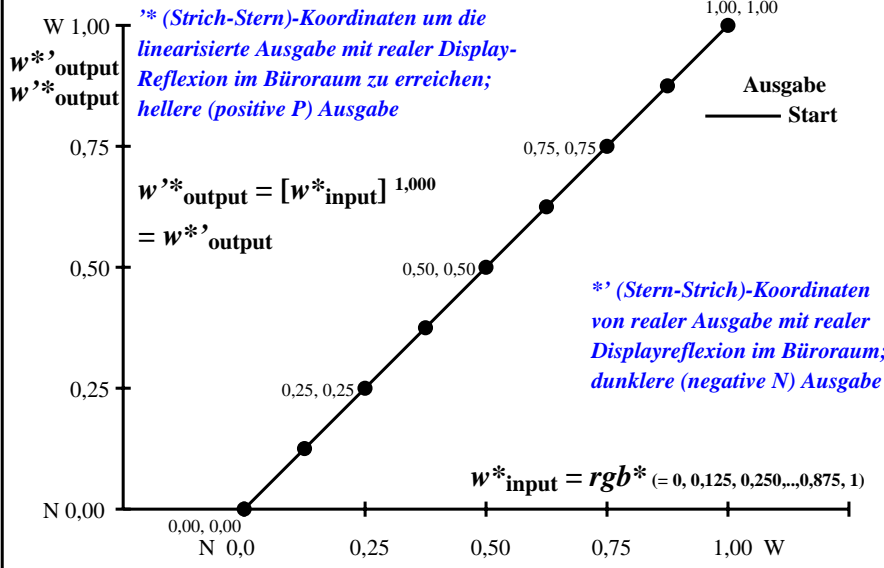

### Farbmanagement Ausgabelinearisierung einer 9stufigen Grauskala

### Farbmanagement Ausgabelinearisierung einer 9stufigen Grauskala

ggp60-3n

ggp61-3n

Technische Information: <http://farbe.li.tu-berlin.de> oder <http://color.li.tu-berlin.de>  
 Siehe ähnliche Dateien der ganzen Serie: <http://farbe.li.tu-berlin.de/gggs.htm>

TUB-Registrierung: 20240701-ggp6/ggp6l0np.pdf /.ps  
 Anwendung für Beurteilung und Messung von Display- oder Druck-Ausgabe

TUB-Material: Code=tha4ta