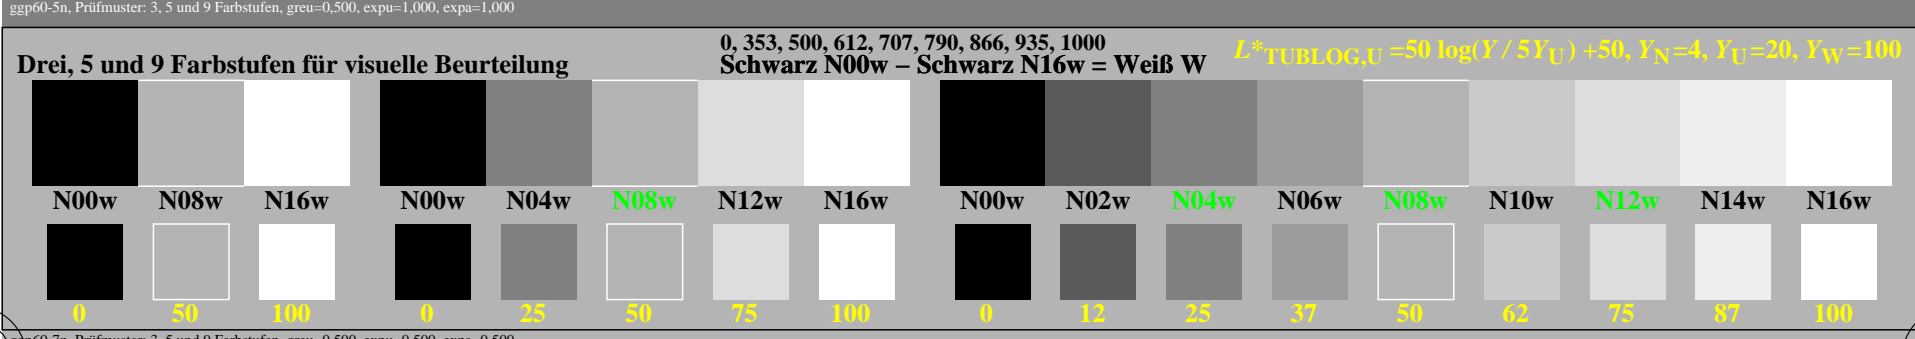

### Farbmanagement Ausgabelinearisierung einer 9stufigen Grauskala

### Farbmanagement Ausgabelinearisierung einer 9stufigen Grauskala

ggp60-3n

ggp61-3n

Technische Information: <http://farbe.li.tu-berlin.de> oder <http://color.li.tu-berlin.de>  
 Siehe ähnliche Dateien der ganzen Serie: <http://farbe.li.tu-berlin.de/gggs.htm>

TUB-Registrierung: 20240701-ggp6/ggp6l0np.pdf /.ps  
 Anwendung für Beurteilung und Messung von Display- oder Druck-Ausgabe

TUB-Material: Code=tha4ta