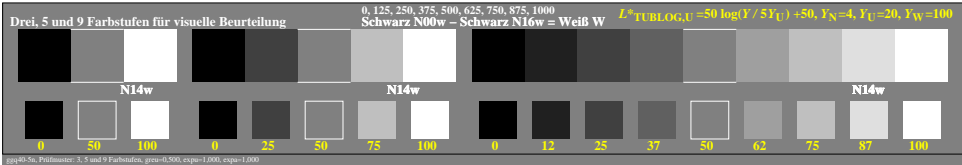

Farbmanagement Ausgabelinearisierung einer 9stufigen Grauskala

Farbmanagement Ausgabelinearisierung einer 9stufigen Grauskala

Technische Information: <http://farbe.li.tu-berlin.de> oder <http://color.li.tu-berlin.de>