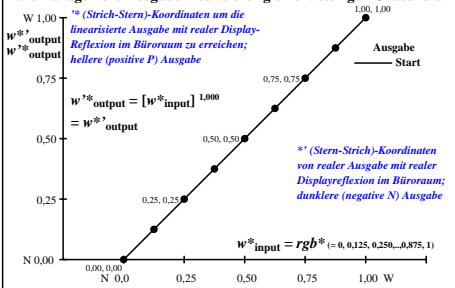

Farbmanagement Ausgabelinearisierung einer 9stufigen Grauskala

Farbmanagement Ausgabelinearisierung einer 9stufigen Grauskala

Technische Information: <http://farbe.li.tu-berlin.de> oder <http://color.li.tu-berlin.de>

TUB-Registrierung: 2022/0701-ggq4/ggq40n1.txt/.ps
 Anwendung für Beurteilung und Messung von Display- oder Druck-Ausgabe
 TUB-Material: Code=rhadda