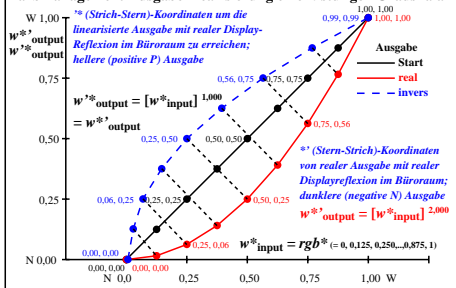

Farbmanagement Ausgabelinearisierung einer 9stufigen Grauskala

Farbmanagement Ausgabelinearisierung einer 9stufigen Grauskala

Technische Information: <http://farbe.li.tu-berlin.de> oder <http://color.li.tu-berlin.de>

TUB-Registrierung: 2022/0701-ggq4/ggq40n1.txt/.ps
 Anwendung für Beurteilung und Messung von Display- oder Druck-Ausgabe
 TUB-Material: Code=rhadda