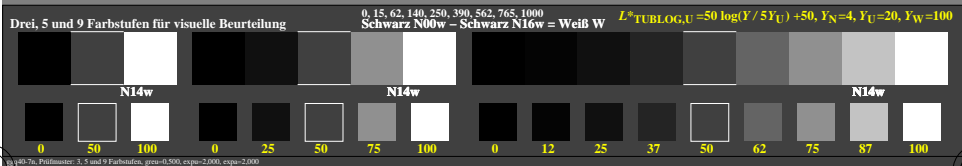

Farbmanagement Ausgabelinearisierung einer 9stufigen Grauskala

Farbmanagement Ausgabelinearisierung einer 9stufigen Grauskala

Technische Information: <http://farbe.li.tu-berlin.de> oder <http://color.li.tu-berlin.de>