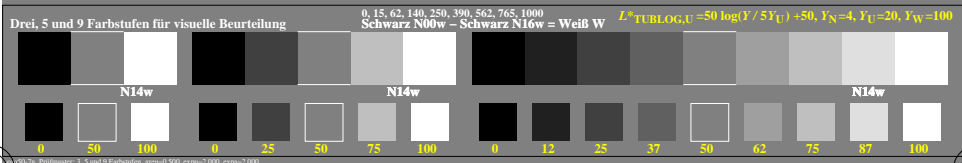

### Farbmanagement Ausgabelinearisierung einer 9stufigen Grauskala

### Farbmanagement Ausgabelinearisierung einer 9stufigen Grauskala

Technische Information: <http://farbe.li.tu-berlin.de> oder <http://color.li.tu-berlin.de>

TUB-Registrierung: 2022/0701-ggq5/ggq5l0n1.txt/.ps  
 Anwendung für Beurteilung und Messung von Display- oder Druck-Ausgabe  
 TUB-Material: Code=rhadda