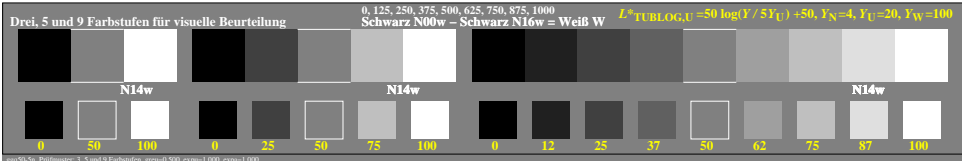

### Farbmanagement Ausgabelinearisierung einer 9stufigen Grauskala

### Farbmanagement Ausgabelinearisierung einer 9stufigen Grauskala

Technische Information: <http://farbe.li.tu-berlin.de> oder <http://color.li.tu-berlin.de>

TUB-Registrierung: 2022/0701-ggq5/ggq5l0n1.txt/.ps  
 Anwendung für Beurteilung und Messung von Display- oder Druck-Ausgabe  
 TUB-Material: Code=rhadda