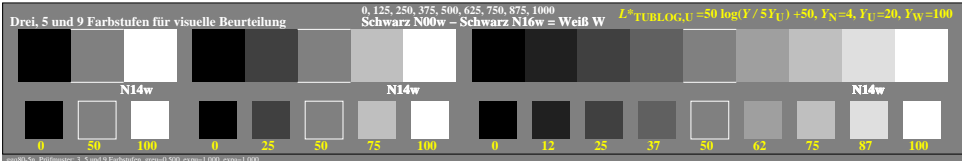

### Farbmanagement Ausgabelinearisierung einer 9stufigen Grauskala

### Farbmanagement Ausgabelinearisierung einer 9stufigen Grauskala

Technische Information: <http://farbe.li.tu-berlin.de> oder <http://color.li.tu-berlin.de>

TUB-Registrierung: 2022/0701-ggq8/ggq8l0n1.txt/.ps  
 Anwendung für Beurteilung und Messung von Display- oder Druck-Ausgabe  
 TUB-Material: Code=rhadda