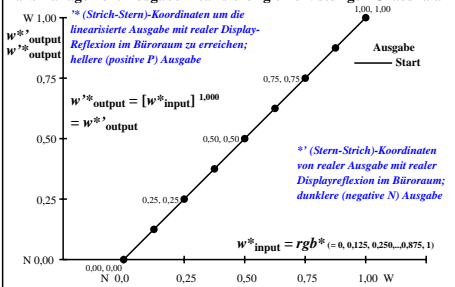

### Farbmanagement Ausgabelinearisierung einer 9stufigen Grauskala

### Farbmanagement Ausgabelinearisierung einer 9stufigen Grauskala

Technische Information: <http://farbe.li.tu-berlin.de> oder <http://color.li.tu-berlin.de>

TUB-Registrierung: 2022/0701-ggq8/ggq8l0n1.txt/.ps  
 Anwendung für Beurteilung und Messung von Display- oder Druck-Ausgabe  
 TUB-Material: Code=rhadda