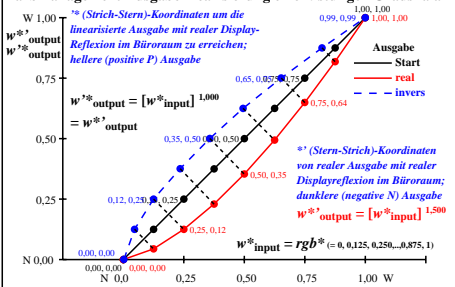

### Farbmanagement Ausgabelinearisierung einer 9stufigen Grauskala

### Farbmanagement Ausgabelinearisierung einer 9stufigen Grauskala

Technische Information: <http://farbe.li.tu-berlin.de> oder <http://color.li.tu-berlin.de>

TUB-Registrierung: 2022/0701-ggq8/ggq8l0n1.txt/.ps  
 Anwendung für Beurteilung und Messung von Display- oder Druck-Ausgabe  
 TUB-Material: Code=rhadda