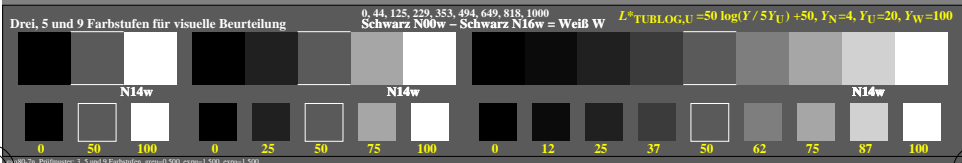

### Farbmanagement Ausgabelinearisierung einer 9stufigen Grauskala

### Farbmanagement Ausgabelinearisierung einer 9stufigen Grauskala

Technische Information: <http://farbe.li.tu-berlin.de> oder <http://color.li.tu-berlin.de>

TUB-Registrierung: 2022/0701-ggq8/ggq8l0n1.txt/.ps  
 Anwendung für Beurteilung und Messung von Display- oder Druck-Ausgabe  
 TUB-Material: Code=rhadda