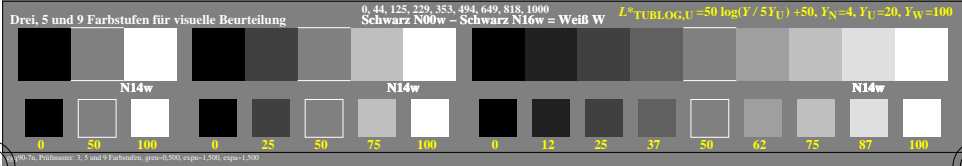

### Farbmanagement Ausgabelinearisierung einer 9stufigen Grauskala

### Farbmanagement Ausgabelinearisierung einer 9stufigen Grauskala

Technische Information: <http://farbe.li.tu-berlin.de> oder <http://color.li.tu-berlin.de>

TUB-Registrierung: 2022/0701-ggq9/ggq9l0n1.txt/.ps  
 Anwendung für Beurteilung und Messung von Display- oder Druck-Ausgabe  
 TUB-Material: Code=rhadda