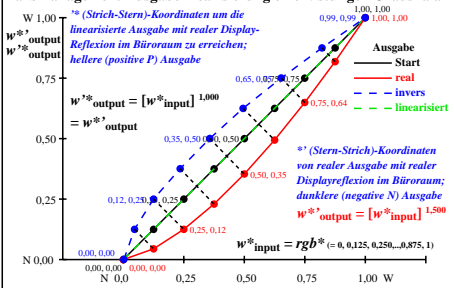

### Farbmanagement Ausgabelinearisierung einer 9stufigen Grauskala

### Farbmanagement Ausgabelinearisierung einer 9stufigen Grauskala

Technische Information: <http://farbe.li.tu-berlin.de> oder <http://color.li.tu-berlin.de>

TUB-Registrierung: 2022/0701-ggq9/ggq9l0n1.txt/.ps  
 Anwendung für Beurteilung und Messung von Display- oder Druck-Ausgabe  
 TUB-Material: Code=rhadda