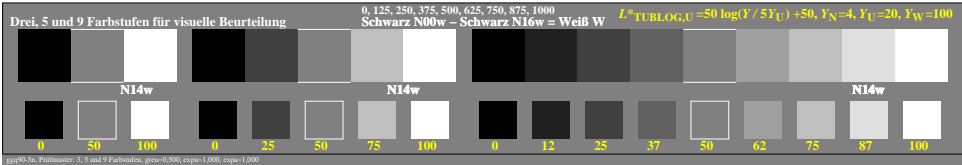

### Farbmanagement Ausgabelinearisierung einer 9stufigen Grauskala

### Farbmanagement Ausgabelinearisierung einer 9stufigen Grauskala

Technische Information: <http://farbe.li.tu-berlin.de> oder <http://color.li.tu-berlin.de>

TUB-Registrierung: 2022/0701-ggq9/ggq9l0n1.txt/.ps  
 Anwendung für Beurteilung und Messung von Display- oder Druck-Ausgabe  
 TUB-Material: Code=rhadda