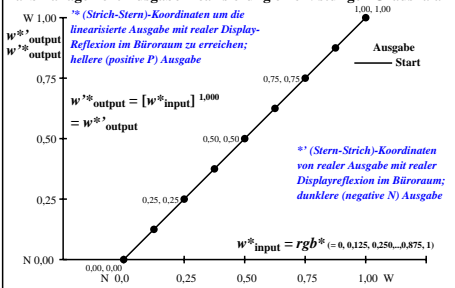

### Farbmanagement Ausgabelinearisierung einer 9stufigen Grauskala

### Farbmanagement Ausgabelinearisierung einer 9stufigen Grauskala

Technische Information: <http://farbe.li.tu-berlin.de> oder <http://color.li.tu-berlin.de>

TUB-Registrierung: 2022/0701-ggq9/ggq9l0n1.txt/.ps  
 Anwendung für Beurteilung und Messung von Display- oder Druck-Ausgabe  
 TUB-Material: Code=rhadda