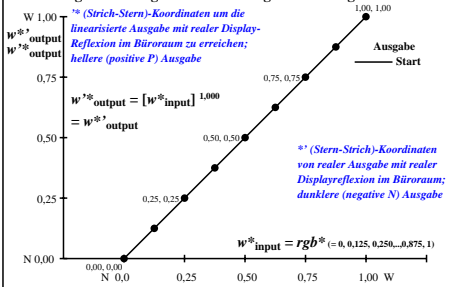

Farbmanagement Ausgabelinearisierung einer 9stufigen Grauskala

ggr60-3n

Farbmanagement Ausgabelinearisierung einer 9stufigen Grauskala

ggr61-3n

Siehe ähnliche Dateien der ganzen Serie: <http://farbe.li.tu-berlin.de/ggrs.htm>
 Technische Information: <http://farbe.li.tu-berlin.de/oder> <http://farbe.li.tu-berlin.de/color>

TUB-Registrierung: 202240701-ggr6/ggr610n1.txt / ps
 Anwendung für Beurteilung und Messung von Display- oder Druck-Ausgabe
 TUB-Material: Code=thdata