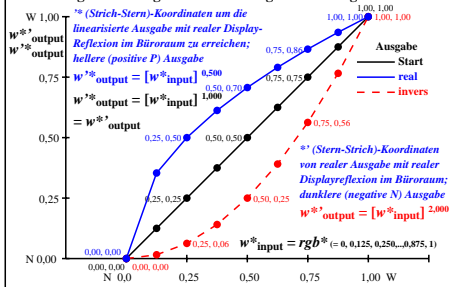

Farbmanagement Ausgabelinearisierung einer 9stufigen Grauskala

ggr60-3n

Farbmanagement Ausgabelinearisierung einer 9stufigen Grauskala

ggr61-3n

Siehe ähnliche Dateien der ganzen Serie: <http://farbe.li.tu-berlin.de/ggrs.htm>
 Technische Information: <http://farbe.li.tu-berlin.de/oder> <http://farbe.li.tu-berlin.de/color>

TUB-Registrierung: 202240701-ggr6/ggr610n1.txt / ps
 Anwendung für Beurteilung und Messung von Display- oder Druck-Ausgabe
 TUB-Material: Code=thdata