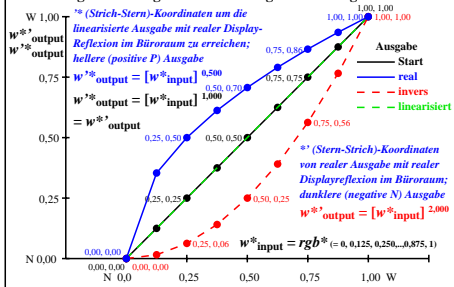

Farbmanagement Ausbelinearisierung einer 9stufigen Grauskala

Farbmanagement Ausbelinearisierung einer 9stufigen Grauskala

Siehe ähnliche Dateien der ganzen Serie: <http://farbe.li.tu-berlin.de/ggrs.htm>
 Technische Information: <http://farbe.li.tu-berlin.de/oder> <http://farbe.li.tu-berlin.de/color>

TUB-Registrierung: 20240701-ggr7/ggr710n1.txt /ps
 Anwendung für Beurteilung und Messung von Display- oder Druck-Ausgabe
 TUB-Material: Code=thdata