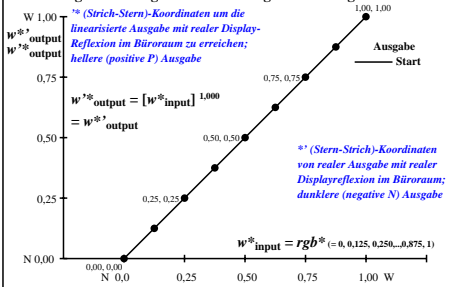

Farbmanagement Ausbelinearisierung einer 9stufigen Grauskala

Farbmanagement Ausbelinearisierung einer 9stufigen Grauskala

Siehe ähnliche Dateien der ganzen Serie: <http://farbe.li.tu-berlin.de/ggrs.htm>
 Technische Information: <http://farbe.li.tu-berlin.de/oder> <http://farbe.li.tu-berlin.de/color>

TUB-Registrierung: 20240701-ggr7/ggr710n1.txt /ps
 Anwendung für Beurteilung und Messung von Display- oder Druck-Ausgabe
 TUB-Material: Code=thdata