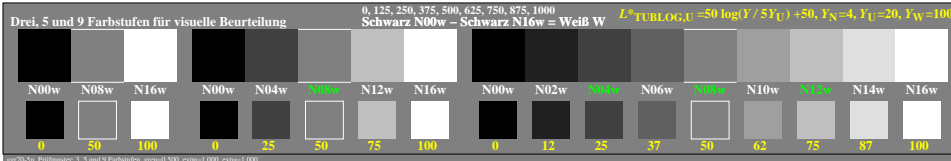

Farbmanagement Ausbelinearisierung einer 9stufigen Grauskala

Farbmanagement Ausbelinearisierung einer 9stufigen Grauskala

Siehe ähnliche Dateien der ganzen Serie: <http://farbe.li.tu-berlin.de/ggrs.htm>
 Technische Information: <http://farbe.li.tu-berlin.de/oder> <http://farbe.li.tu-berlin.de/color>

TUB-Registrierung: 20240701-ggr7/ggr710n1.txt /ps
 Anwendung für Beurteilung und Messung von Display- oder Druck-Ausgabe
 TUB-Material: Code=thdata