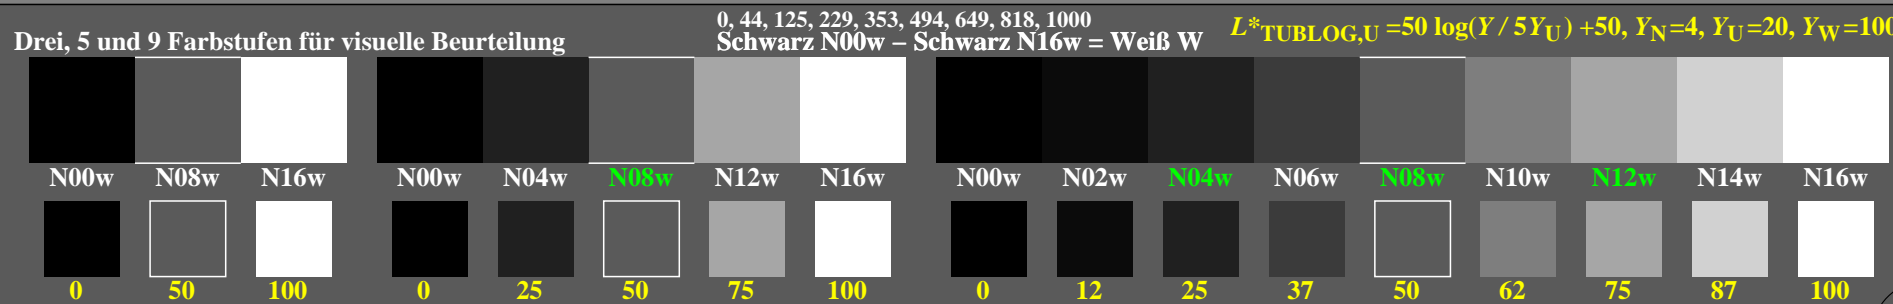

ggr80-3n

ggr81-3n

ggr80-5n, Prüfmuster: 3, 5 und 9 Farbstufen, greu=0,500, expu=1,000, expa=1,000

ggr80-7n, Prüfmuster: 3, 5 und 9 Farbstufen, greu=0,500, expu=1,500, expa=1,500