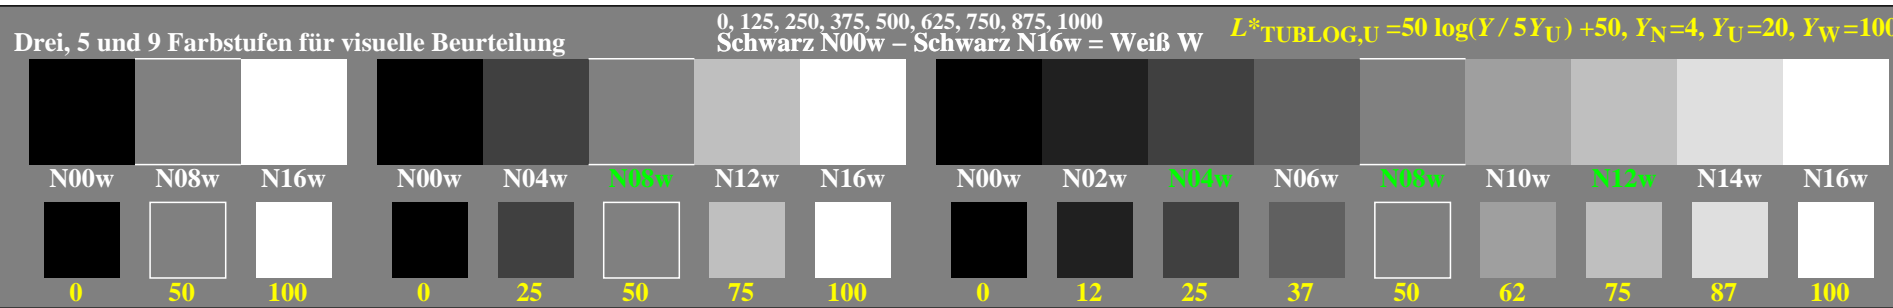

ggr80-3n

ggr81-3n

ggr80-5n, Prüfmuster: 3, 5 und 9 Farbstufen, greu=0,500, expu=1,000, expa=1,000

ggr80-7n, Prüfmuster: 3, 5 und 9 Farbstufen, greu=0,500, expu=1,500, expa=1,500