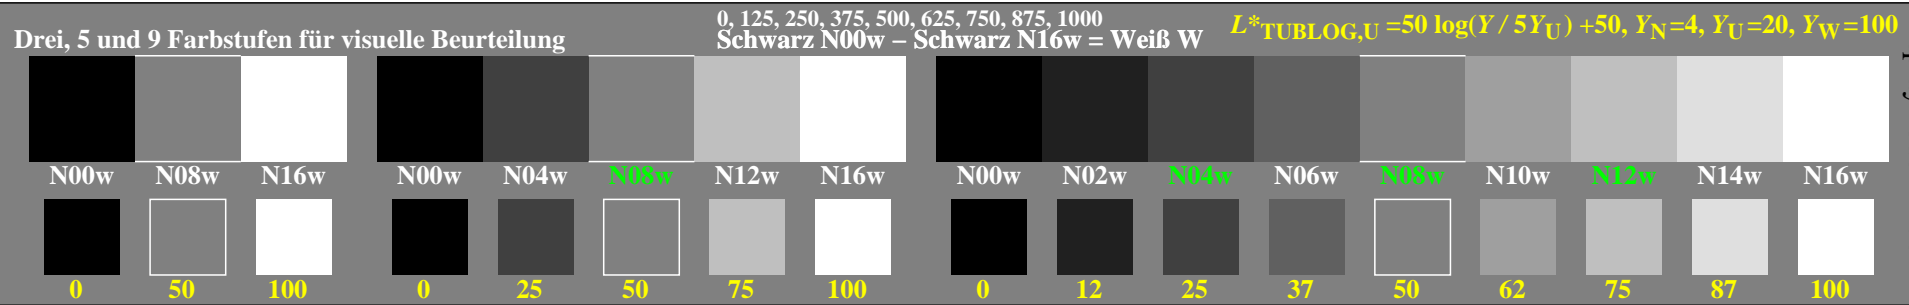

ggr90-3n

ggr91-3n

ggr90-5n, Prüfmuster: 3, 5 und 9 Farbstufen, greu=0,500, expu=1,000, expa=1,000

ggr90-7n, Prüfmuster: 3, 5 und 9 Farbstufen, greu=0,500, expu=1,500, expa=1,500