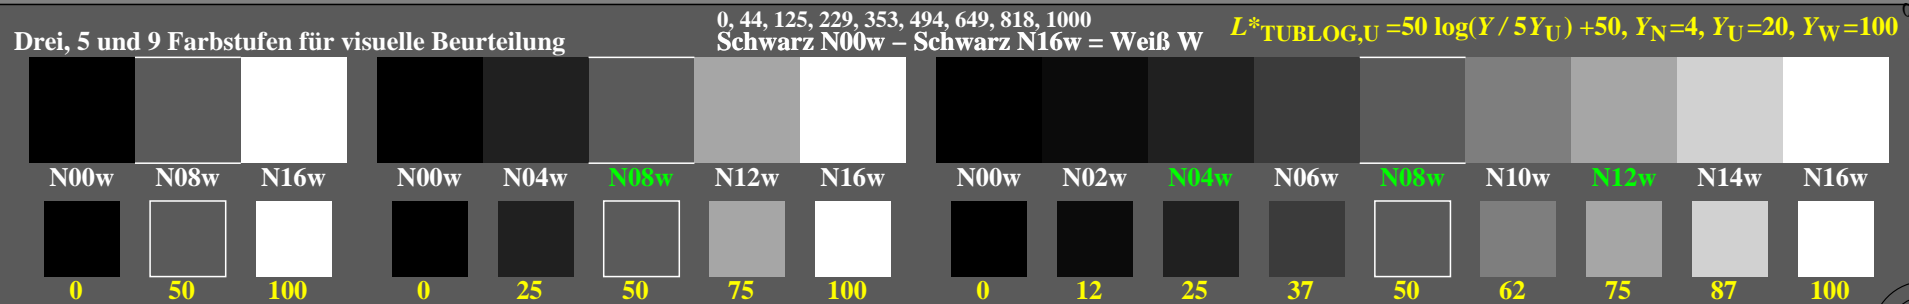

ggr90-3n

ggr91-3n

ggr90-5n, Prüfmuster: 3, 5 und 9 Farbstufen, greu=0,500, expu=1,000, expa=1,000

ggr90-7n, Prüfmuster: 3, 5 und 9 Farbstufen, greu=0,500, expu=1,500, expa=1,500