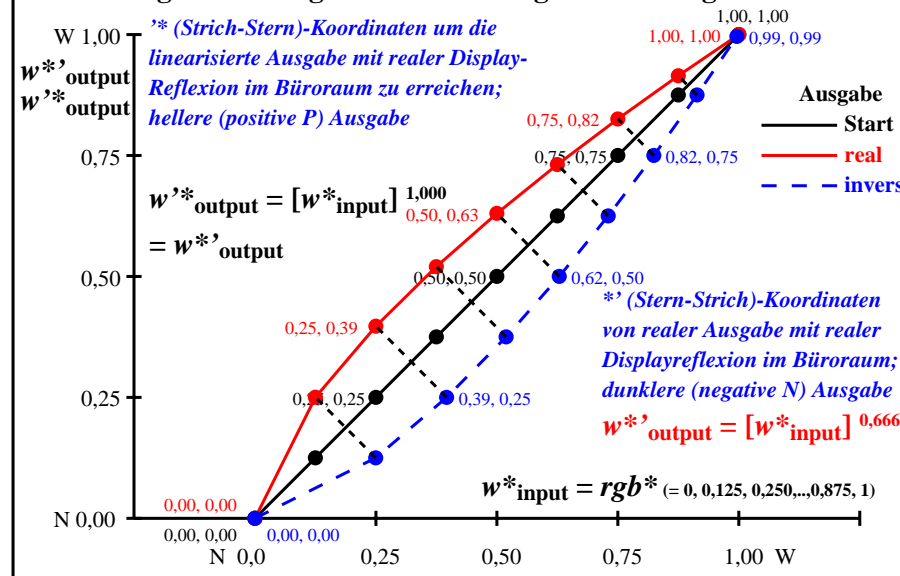

Farbmanagement Ausgabelinearisierung einer 9stufigen Grauskala