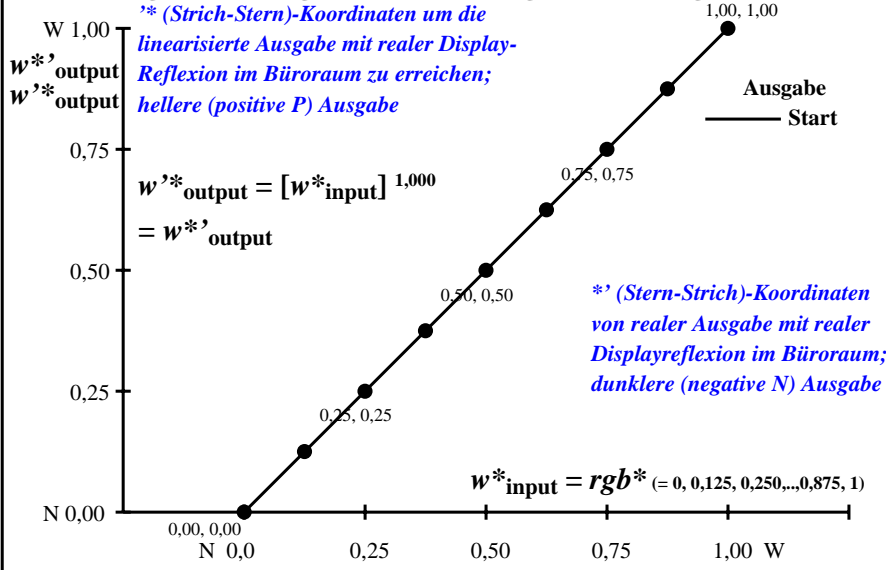

Farbmanagement Ausgabelinearisierung einer 9stufigen Grauskala

Farbmanagement Ausgabelinearisierung einer 9stufigen Grauskala

ggw70-3n

ggw71-3n

Technische Information: <http://farbe.li.tu-berlin.de> oder <http://color.li.tu-berlin.de>

TUB-Registrierung: 20240801-ggw7/ggw710na.txt /ps
 Anwendung für Beurteilung und Messung von Display- oder Druck-Ausgabe

TUB-Material: Code=th4ta