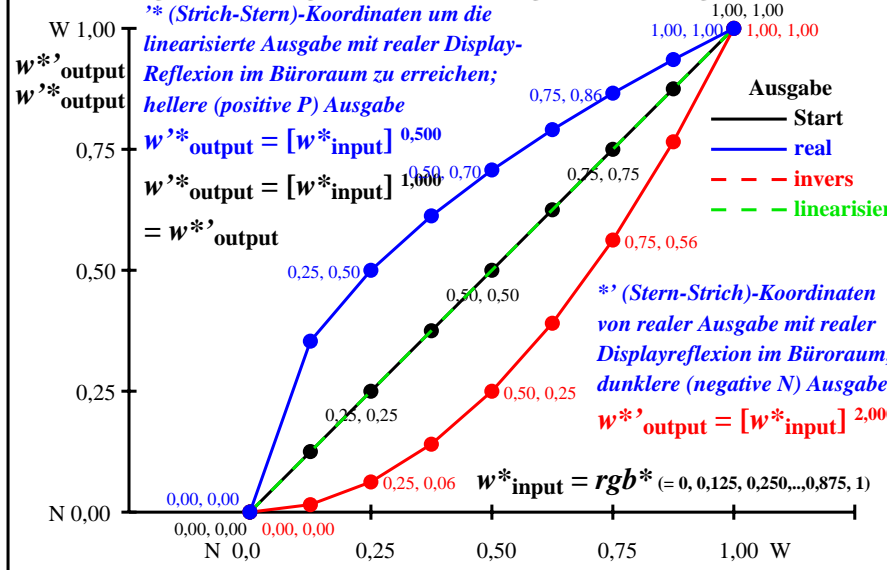

Farbmanagement Ausgabelinearisierung einer 9stufigen Grauskala

Farbmanagement Ausgabelinearisierung einer 9stufigen Grauskala

ggw70-3n

ggw71-3n

Technische Information: <http://farbe.li.tu-berlin.de> oder <http://color.li.tu-berlin.de>

TUB-Registrierung: 20240801-ggw7/ggw710na.txt /ps
 Anwendung für Beurteilung und Messung von Display- oder Druck-Ausgabe

TUB-Material: Code=th4ta