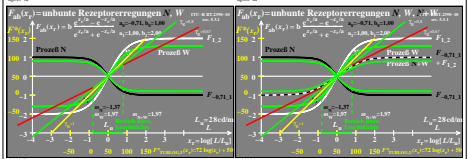

Seite ähnliche Dateien der ganzen Serie: <http://farbe.li.tu-berlin.de/hgs.htm>
Technische Information: <http://farbe.li.tu-berlin.de> oder <http://color.li.tu-berlin.de>

TUB-Registrierung: 20240301-hgb1/hgb110n1.txt /ps
Anwendung für Beurteilung und Messung von Display- oder Druck-Ausgabe