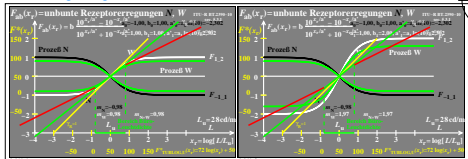

Seite ähnliche Dateien der ganzen Serie: <http://farbe.li.tu-berlin.de/hgs.htm>
Technische Information: <http://farbe.li.tu-berlin.de> oder <http://color.li.tu-berlin.de>

TUB-Registrierung: 20240301-hgb1/hgb110n1.txt /ps
Anwendung für Beurteilung und Messung von Display- oder Druck-Ausgabe