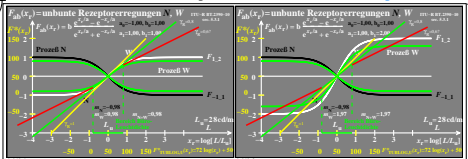

Seite ähnliche Dateien der ganzen Serie: <http://farbe.li.tu-berlin.de/hgs.htm>
Technische Information: <http://farbe.li.tu-berlin.de> oder <http://color.li.tu-berlin.de>

TUB-Registrierung: 20240301-hgb1/hgb110n1.txt /ps
Anwendung für Beurteilung und Messung von Display- oder Druck-Ausgabe