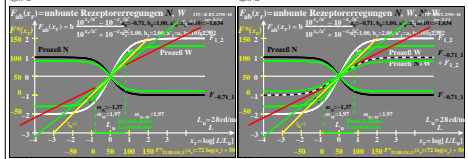

Seite ähnliche Dateien der ganzen Serie: <http://farbe.li.tu-berlin.de/hgs.htm>
Technische Information: <http://farbe.li.tu-berlin.de> oder <http://color.li.tu-berlin.de>

TUB-Registrierung: 20240301-hgb1/hgb110n1.txt /ps
Anwendung für Beurteilung und Messung von Display- oder Druck-Ausgabe