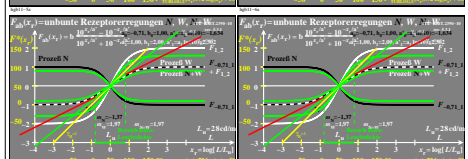

Seite ähnliche Dateien der ganzen Serie: <http://farbe.li.tu-berlin.de/hgs.htm>
Technische Information: <http://farbe.li.tu-berlin.de> oder <http://color.li.tu-berlin.de>

TUB-Registrierung: 20240301-hgb1/hgb110n1.txt /ps
Anwendung für Beurteilung und Messung von Display- oder Druck-Ausgabe