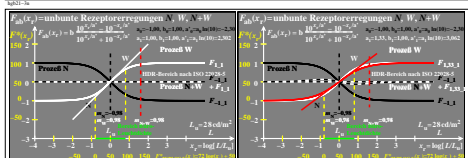

Siehe ähnliche Dateien der ganzen Serie: <http://farbe.li.tu-berlin.de/hgs.htm>
 Technische Information: <http://farbe.li.tu-berlin.de/> oder <http://color.li.tu-berlin.de>

TUB-Registrierung: 20240301-hgb2/hgb210n1.txt /ps
 Anwendung für Beurteilung und Messung von Display- oder Druck-Ausgabe