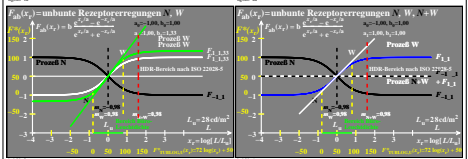

Siehe ähnliche Dateien der ganzen Serie: <http://farbe.li.tu-berlin.de/hgs.htm>
 Technische Information: <http://farbe.li.tu-berlin.de/> oder <http://color.li.tu-berlin.de>

TUB-Registrierung: 20240301-hgb2/hgb210n1.txt /ps
 Anwendung für Beurteilung und Messung von Display- oder Druck-Ausgabe