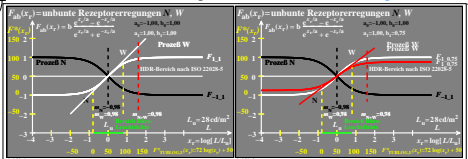

Siehe ähnliche Dateien der ganzen Serie: <http://farbe.li.tu-berlin.de/hgs.htm>
 Technische Information: <http://farbe.li.tu-berlin.de/> oder <http://color.li.tu-berlin.de>

TUB-Registrierung: 20240301-hgb2/hgb210n1.txt /ps
 Anwendung für Beurteilung und Messung von Display- oder Druck-Ausgabe