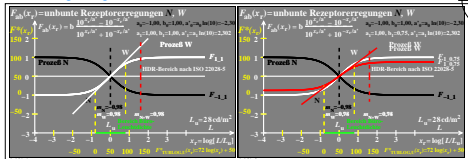

Siehe ähnliche Dateien der ganzen Serie: <http://farbe.li.tu-berlin.de/hgs.htm>
 Technische Information: <http://farbe.li.tu-berlin.de/> oder <http://color.li.tu-berlin.de>

TUB-Registrierung: 20240301-hgb2/hgb210n1.txt /ps
 Anwendung für Beurteilung und Messung von Display- oder Druck-Ausgabe