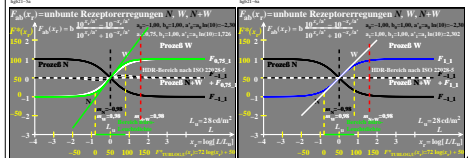

Siehe ähnliche Dateien der ganzen Serie: <http://farbe.li.tu-berlin.de/hgs.htm>
 Technische Information: <http://farbe.li.tu-berlin.de/> oder <http://color.li.tu-berlin.de>

TUB-Registrierung: 20240301-hgb2/hgb210n1.txt /ps
 Anwendung für Beurteilung und Messung von Display- oder Druck-Ausgabe