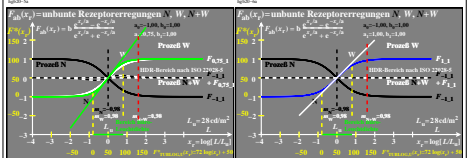

Siehe ähnliche Dateien der ganzen Serie: <http://farbe.li.tu-berlin.de/hgs.htm>
 Technische Information: <http://farbe.li.tu-berlin.de/> oder <http://color.li.tu-berlin.de>

TUB-Registrierung: 20240301-hgb2/hgb210n1.txt /ps
 Anwendung für Beurteilung und Messung von Display- oder Druck-Ausgabe