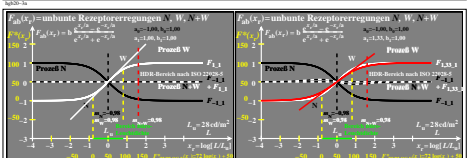

Siehe ähnliche Dateien der ganzen Serie: <http://farbe.li.tu-berlin.de/hgs.htm>
 Technische Information: <http://farbe.li.tu-berlin.de/> oder <http://color.li.tu-berlin.de>

TUB-Registrierung: 20240301-hgb2/hgb210n1.txt /ps
 Anwendung für Beurteilung und Messung von Display- oder Druck-Ausgabe