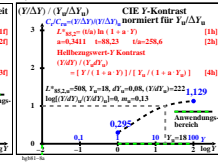

Siehe ähnliche Dateien der ganzen Serie: <http://farbe.li.tu-berlin.de/hgs.htm>  
 Technische Information: <http://farbe.li.tu-berlin.de/oderhttp://color.li.tu-berlin.de>

TUB-Registrierung: 20241001-hgb8/hgb81on1.txt /ps  
 Anwendung für Beurteilung und Messung von Display- oder Druck-Ausgabe