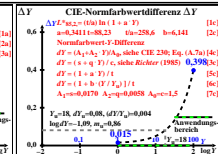

Siehe ähnliche Dateien der ganzen Serie: <http://farbe.li.tu-berlin.de/hgs.htm>  
 Technische Information: <http://farbe.li.tu-berlin.de/oderhttp://color.li.tu-berlin.de>

TUB-Registrierung: 20241001-hgb8/hgb81on1.txt /ps  
 Anwendung für Beurteilung und Messung von Display- oder Druck-Ausgabe