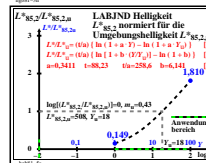

Siehe ähnliche Dateien der ganzen Serie: <http://farbe.li.tu-berlin.de/hgs.htm>  
 Technische Information: <http://farbe.li.tu-berlin.de/oderhttp://color.li.tu-berlin.de>

TUB-Registrierung: 20241001-hgb8/hgb81on1.txt /ps  
 Anwendung für Beurteilung und Messung von Display- oder Druck-Ausgabe