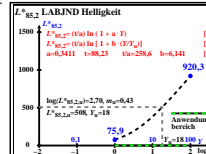

Siehe ähnliche Dateien der ganzen Serie: <http://farbe.li.tu-berlin.de/hgs.htm>  
 Technische Information: <http://farbe.li.tu-berlin.de/oderhttp://color.li.tu-berlin.de>

TUB-Registrierung: 20241001-hgb8/hgb81on1.txt /ps  
 Anwendung für Beurteilung und Messung von Display- oder Druck-Ausgabe