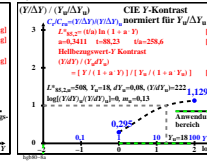

Siehe ähnliche Dateien der ganzen Serie: <http://farbe.li.tu-berlin.de/hgs.htm>  
 Technische Information: <http://farbe.li.tu-berlin.de/oderhttp://color.li.tu-berlin.de>

TUB-Registrierung: 20241001-hgb8/hgb81on1.txt /ps  
 Anwendung für Beurteilung und Messung von Display- oder Druck-Ausgabe