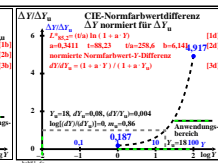

Siehe ähnliche Dateien der ganzen Serie: <http://farbe.li.tu-berlin.de/hgs.htm>  
 Technische Information: <http://farbe.li.tu-berlin.de/oderhttp://color.li.tu-berlin.de>

TUB-Registrierung: 20241001-hgb8/hgb81on1.txt /ps  
 Anwendung für Beurteilung und Messung von Display- oder Druck-Ausgabe