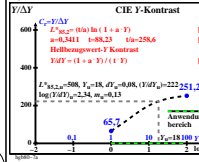

Siehe ähnliche Dateien der ganzen Serie: <http://farbe.li.tu-berlin.de/hgs.htm>  
 Technische Information: <http://farbe.li.tu-berlin.de/oderhttp://color.li.tu-berlin.de>

TUB-Registrierung: 20241001-hgb8/hgb81on1.txt /ps  
 Anwendung für Beurteilung und Messung von Display- oder Druck-Ausgabe