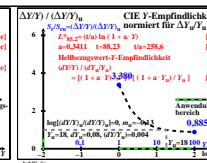

Siehe ähnliche Dateien der ganzen Serie: <http://farbe.li.tu-berlin.de/hgs.htm>  
 Technische Information: <http://farbe.li.tu-berlin.de/oderhttp://color.li.tu-berlin.de>

TUB-Registrierung: 20241001-hgb8/hgb81on1.txt /ps  
 Anwendung für Beurteilung und Messung von Display- oder Druck-Ausgabe