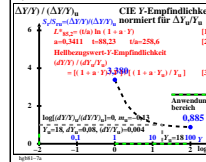

Siehe ähnliche Dateien der ganzen Serie: <http://farbe.li.tu-berlin.de/hgs.htm>  
 Technische Information: <http://farbe.li.tu-berlin.de/oderhttp://color.li.tu-berlin.de>

TUB-Registrierung: 20241001-hgb8/hgb81on1.txt /ps  
 Anwendung für Beurteilung und Messung von Display- oder Druck-Ausgabe