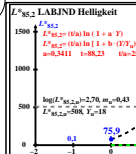

Siehe ähnliche Dateien der ganzen Serie: <http://farbe.li.tu-berlin.de/hgs.htm>  
 Technische Information: <http://farbe.li.tu-berlin.de/oderhttp://color.li.tu-berlin.de>

TUB-Registrierung: 20241001-hgb8/hgb81on1.txt /ps  
 Anwendung für Beurteilung und Messung von Display- oder Druck-Ausgabe