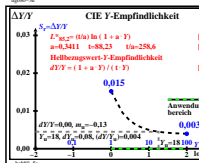

Siehe ähnliche Dateien der ganzen Serie: <http://farbe.li.tu-berlin.de/hgs.htm>  
 Technische Information: <http://farbe.li.tu-berlin.de/oderhttp://color.li.tu-berlin.de>

TUB-Registrierung: 20241001-hgb8/hgb81on1.txt /ps  
 Anwendung für Beurteilung und Messung von Display- oder Druck-Ausgabe