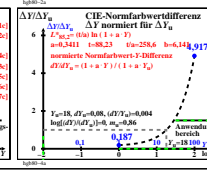

Siehe ähnliche Dateien der ganzen Serie: <http://farbe.li.tu-berlin.de/hgs.htm>  
 Technische Information: <http://farbe.li.tu-berlin.de/oderhttp://color.li.tu-berlin.de>

TUB-Registrierung: 20241001-hgb8/hgb81on1.txt /ps  
 Anwendung für Beurteilung und Messung von Display- oder Druck-Ausgabe