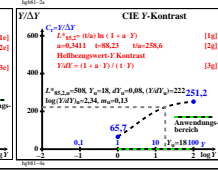

Siehe ähnliche Dateien der ganzen Serie: <http://farbe.li.tu-berlin.de/hgs.htm>  
 Technische Information: <http://farbe.li.tu-berlin.de/oderhttp://color.li.tu-berlin.de>

TUB-Registrierung: 20241001-hgb8/hgb81on1.txt /ps  
 Anwendung für Beurteilung und Messung von Display- oder Druck-Ausgabe