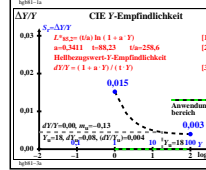

Siehe ähnliche Dateien der ganzen Serie: <http://farbe.li.tu-berlin.de/hgs.htm>  
 Technische Information: <http://farbe.li.tu-berlin.de/oderhttp://color.li.tu-berlin.de>

TUB-Registrierung: 20241001-hgb8/hgb81on1.txt /ps  
 Anwendung für Beurteilung und Messung von Display- oder Druck-Ausgabe