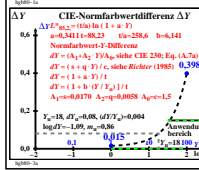

Siehe ähnliche Dateien der ganzen Serie: <http://farbe.li.tu-berlin.de/hgs.htm>  
 Technische Information: <http://farbe.li.tu-berlin.de/oderhttp://color.li.tu-berlin.de>

TUB-Registrierung: 20241001-hgb8/hgb81on1.txt /ps  
 Anwendung für Beurteilung und Messung von Display- oder Druck-Ausgabe