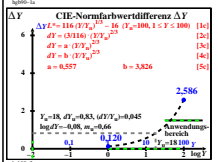

Technische Information: <http://farbe.li.tu-berlin.de/hgb9/hgb9101.txt>

TUB-Registrierung: 20241001-hgb9/hgb9101.txt /ps Anwendung für Beurteilung und Messung von Display- oder Druck-Ausgabe

TUB-Material-Code=matada