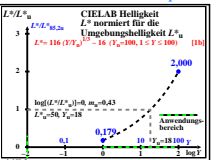

Technische Information: <http://farbe.li.tu-berlin.de/hgb9/hgb9101.txt>

TUB-Registrierung: 20241001-hgb9/hgb9101.txt /ps Anwendung für Beurteilung und Messung von Display- oder Druck-Ausgabe

TUB-Material-Code=matada