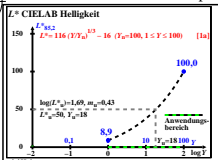

Technische Information: <http://farbe.li.tu-berlin.de/hgb9/hgb9101.txt>

TUB-Registrierung: 20241001-hgb9/hgb9101.txt /ps Anwendung für Beurteilung und Messung von Display- oder Druck-Ausgabe

TUB-Material-Code=matada