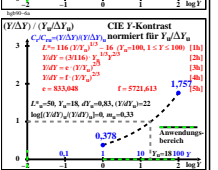

Technische Information: <http://farbe.li.tu-berlin.de/hgb9/hgb9101.txt>

TUB-Registrierung: 20241001-hgb9/hgb9101.txt /ps Anwendung für Beurteilung und Messung von Display- oder Druck-Ausgabe

TUB-Material-Code=matada