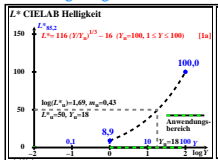

Technische Information: <http://farbe.li.tu-berlin.de/hgb9/hgb9101.txt>

TUB-Registrierung: 20241001-hgb9/hgb9101.txt /ps Anwendung für Beurteilung und Messung von Display- oder Druck-Ausgabe

TUB-Material-Code=matada