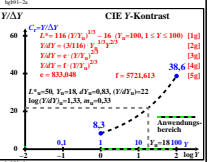

Technische Information: <http://farbe.li.tu-berlin.de/hgb9/hgb9101.txt>

TUB-Registrierung: 20241001-hgb9/hgb9101.txt /ps Anwendung für Beurteilung und Messung von Display- oder Druck-Ausgabe

TUB-Material-Code=matada