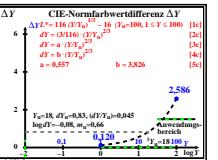

Technische Information: <http://farbe.li.tu-berlin.de/hgb9/hgb9101.txt>

TUB-Registrierung: 20241001-hgb9/hgb9101.txt /ps Anwendung für Beurteilung und Messung von Display- oder Druck-Ausgabe

TUB-Material-Code=matada