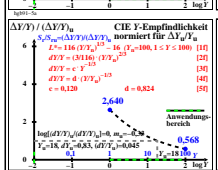

Technische Information: <http://farbe.li.tu-berlin.de/hgb9/hgb9101.txt>

TUB-Registrierung: 20241001-hgb9/hgb9101.txt /ps Anwendung für Beurteilung und Messung von Display- oder Druck-Ausgabe

TUB-Material-Code=matada