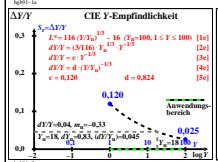

Technische Information: <http://farbe.li.tu-berlin.de/hgb9/hgb9101.txt>

TUB-Registrierung: 20241001-hgb9/hgb9101.txt /ps Anwendung für Beurteilung und Messung von Display- oder Druck-Ausgabe

TUB-Material-Code=matada