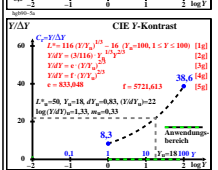

Technische Information: <http://farbe.li.tu-berlin.de/hgb9/hgb9101.txt>

TUB-Registrierung: 20241001-hgb9/hgb9101.txt /ps Anwendung für Beurteilung und Messung von Display- oder Druck-Ausgabe

TUB-Material-Code=matada