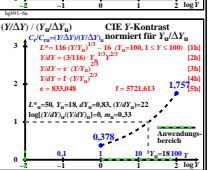

Technische Information: <http://farbe.li.tu-berlin.de/hgb9/hgb9101.txt>

TUB-Registrierung: 20241001-hgb9/hgb9101.txt /ps Anwendung für Beurteilung und Messung von Display- oder Druck-Ausgabe

TUB-Material-Code=matada