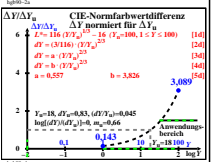

Technische Information: <http://farbe.li.tu-berlin.de/hgb9/hgb9101.txt>

TUB-Registrierung: 20241001-hgb9/hgb9101.txt /ps Anwendung für Beurteilung und Messung von Display- oder Druck-Ausgabe

TUB-Material-Code=matada