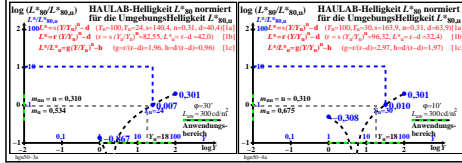

Siehe ähnliche Dateien der ganzen Serie: <http://farbe.li.tu-berlin.de/hgn5.htm>
Technische Information: <http://farbe.li.tu-berlin.de/> oder <http://color.li.tu-berlin.de>

TUB-Registrierung: 20241201-hgn5/hgn50n1.txt /ps
Anwendung für Beurteilung und Messung von Display- oder Druck-Ausgabe
TUB-Material-Code=thadta