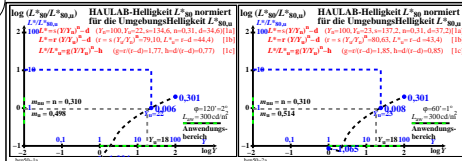

Siehe ähnliche Dateien der ganzen Serie: <http://farbe.li.tu-berlin.de/hgn5.htm>
Technische Information: <http://farbe.li.tu-berlin.de/> oder <http://color.li.tu-berlin.de>

TUB-Registrierung: 20241201-hgn5/hgn50n1.txt /ps
Anwendung für Beurteilung und Messung von Display- oder Druck-Ausgabe
TUB-Material-Code=thadta