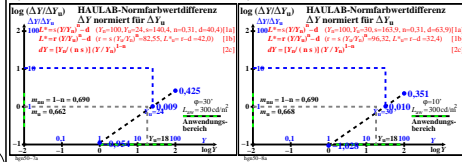

Siehe ähnliche Dateien der ganzen Serie: <http://farbe.li.tu-berlin.de/hgn5.htm>
Technische Information: <http://farbe.li.tu-berlin.de/> oder <http://color.li.tu-berlin.de>

TUB-Registrierung: 20241201-hgn5/hgn50n1.txt /ps
Anwendung für Beurteilung und Messung von Display- oder Druck-Ausgabe
TUB-Material-Code=thadta