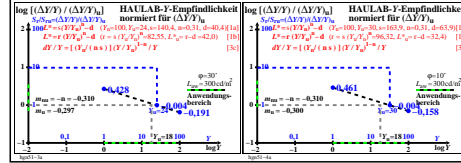

Siehe ähnliche Dateien der ganzen Serie: <http://farbe.li.tu-berlin.de/hgn5.htm>
Technische Information: <http://farbe.li.tu-berlin.de/> oder <http://color.li.tu-berlin.de>

TUB-Registrierung: 20241201-hgn5/hgn50n1.txt /ps
Anwendung für Beurteilung und Messung von Display- oder Druck-Ausgabe
TUB-Material-Code=thadta