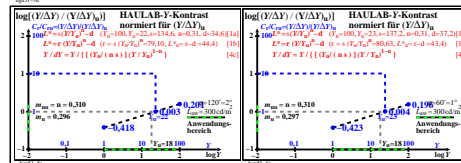

Siehe ähnliche Dateien der ganzen Serie: <http://farbe.li.tu-berlin.de/hgn5.htm>
Technische Information: <http://farbe.li.tu-berlin.de/> oder <http://color.li.tu-berlin.de>

TUB-Registrierung: 20241201-hgn5/hgn50n1.txt /ps
Anwendung für Beurteilung und Messung von Display- oder Druck-Ausgabe
TUB-Material-Code=thadta