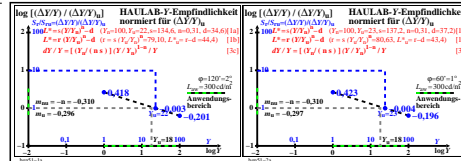

Siehe ähnliche Dateien der ganzen Serie: <http://farbe.li.tu-berlin.de/hgn5.htm>
Technische Information: <http://farbe.li.tu-berlin.de/> oder <http://color.li.tu-berlin.de>

TUB-Registrierung: 20241201-hgn5/hgn50n1.txt /ps
Anwendung für Beurteilung und Messung von Display- oder Druck-Ausgabe
TUB-Material-Code=thadta