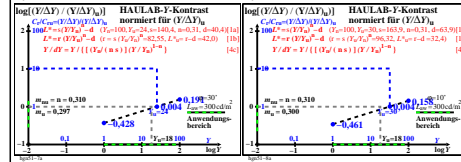

Siehe ähnliche Dateien der ganzen Serie: <http://farbe.li.tu-berlin.de/hgn5.htm>
Technische Information: <http://farbe.li.tu-berlin.de/> oder <http://color.li.tu-berlin.de>

TUB-Registrierung: 20241201-hgn5/hgn50n1.txt /ps
Anwendung für Beurteilung und Messung von Display- oder Druck-Ausgabe
TUB-Material-Code=thadta