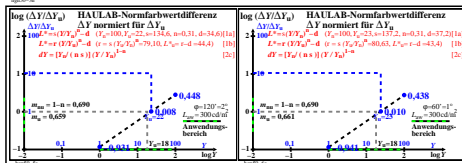

Siehe ähnliche Dateien der ganzen Serie: <http://farbe.li.tu-berlin.de/hgn5.htm>
Technische Information: <http://farbe.li.tu-berlin.de/> oder <http://color.li.tu-berlin.de>

TUB-Registrierung: 20241201-hgn5/hgn50n1.txt /ps
Anwendung für Beurteilung und Messung von Display- oder Druck-Ausgabe
TUB-Material-Code=thadta