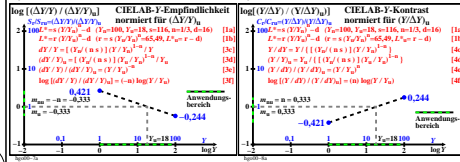

Seite ähnliche Dateien der ganzen Serie: <http://farbe.li.tu-berlin.de/hgoss.htm>
 Technische Information: <http://farbe.li.tu-berlin.de/> oder <http://color.li.tu-berlin.de>

TUB-Registrierung: 20241001-hgo0/hgo01.txt /ps
 Anwendung für Beurteilung und Messung von Display- oder Druck-Ausgabe
 TUB-Material-Code=mathta