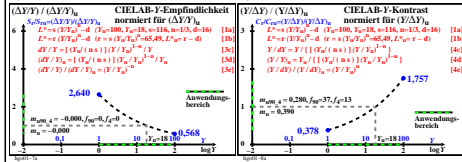

Seite ähnliche Dateien der ganzen Serie: <http://farbe.li.tu-berlin.de/hgoss.htm>
 Technische Information: <http://farbe.li.tu-berlin.de/> oder <http://color.li.tu-berlin.de>

TUB-Registrierung: 20241001-hgo0/hgo01.txt /ps
 Anwendung für Beurteilung und Messung von Display- oder Druck-Ausgabe
 TUB-Material-Code=mathta