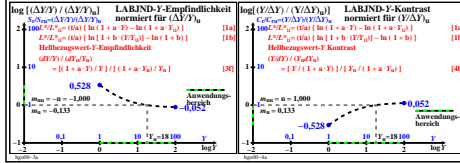

Seite ähnliche Dateien der ganzen Serie: <http://farbe.li.tu-berlin.de/hgoss.htm>
 Technische Information: <http://farbe.li.tu-berlin.de/> oder <http://color.li.tu-berlin.de>

TUB-Registrierung: 20241001-hgo0/hgo01.txt /ps
 Anwendung für Beurteilung und Messung von Display- oder Druck-Ausgabe
 TUB-Material-Code=mathta