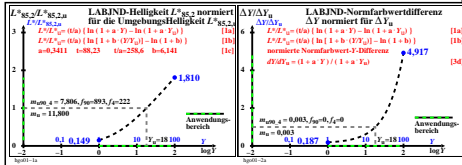

Seite ähnliche Dateien der ganzen Serie: <http://farbe.li.tu-berlin.de/hgoss.htm>
 Technische Information: <http://farbe.li.tu-berlin.de/> oder <http://color.li.tu-berlin.de>

TUB-Registrierung: 20241001-hgo0/hgo01.txt /ps
 Anwendung für Beurteilung und Messung von Display- oder Druck-Ausgabe
 TUB-Material-Code=mathta