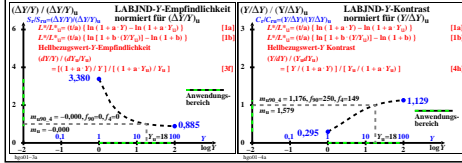

Seite ähnliche Dateien der ganzen Serie: <http://farbe.li.tu-berlin.de/hgoss.htm>
 Technische Information: <http://farbe.li.tu-berlin.de/> oder <http://color.li.tu-berlin.de>

TUB-Registrierung: 20241001-hgo0/hgo01.txt /ps
 Anwendung für Beurteilung und Messung von Display- oder Druck-Ausgabe
 TUB-Material-Code=mathta