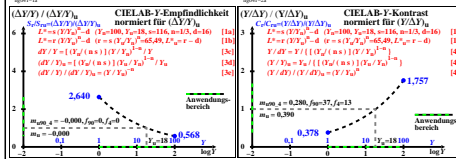

Seite ähnliche Dateien der ganzen Serie: <http://farbe.li.tu-berlin.de/hgoss.htm>
 Technische Information: <http://farbe.li.tu-berlin.de/oderhttp://color.li.tu-berlin.de>

TUB-Registrierung: 20241001-hgo4/hgo41n1.txt /ps
 Anwendung für Beurteilung und Messung von Display- oder Druck-Ausgabe
 TUB-Material-Code=mat4a