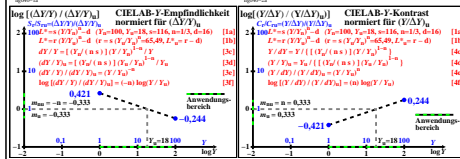

Seite ähnliche Dateien der ganzen Serie: <http://farbe.li.tu-berlin.de/hgoss.htm>
 Technische Information: <http://farbe.li.tu-berlin.de/oderhttp://color.li.tu-berlin.de>

TUB-Registrierung: 20241001-hgo4/hgo41n1.txt /ps
 Anwendung für Beurteilung und Messung von Display- oder Druck-Ausgabe
 TUB-Material-Code=mat4a